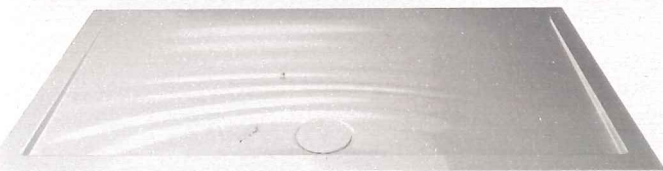

Alta 174 cm, in acciaio piegato, esiste con profondità 47,7 cm oppure 54,9 cm. Prezzo da rivenditore. **Ametist di Graff**

Con ante ripartite

Per garantire un ampio passaggio intralciando poco all'esterno, le due ante a battente della doccia curva sono dimensionate al minimo e hanno elementi laterali fissi.

Alta 195 cm, la cabina ha vetri trasparenti e profili e particolari cromo. Costa **1.225 euro** **Modello di Duka**

Tutto è pensato per semplificare la doccia: dagli ugelli che si puliscono facilmente alla tecnologia per **risparmio idrico**.

Esiste alta 70 cm e 90 cm l'asta murale con doccetta Ø 12 cm e flessibile in ottone. Prezzo da rivenditore. **Agua Line DA7 di Bossini**

5

Ci piace **PERCHÉ**

Doppiamente versatile

In Tecnogel e con spessore ridotto, il piatto può essere d'appoggio o a incasso e anche di un colore a richiesta.