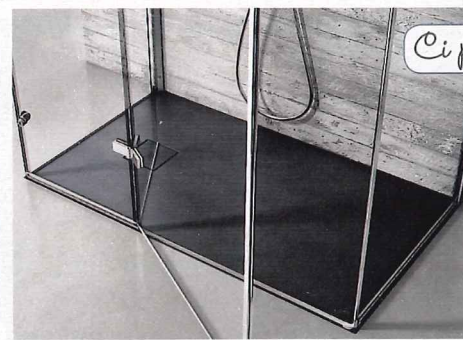

● In tutti i casi gli attacchi all'impianto idrico sono standard (perché regolati da norme). Quello che varia è la modalità: a incasso nel muro o fuori parete.

La colonna integra nell'anello-soffione un sistema di **cromoterapia** a led. In più è **termostatica**.

Alta 174 cm, in acciaio piegato, esiste con profondità 47,7 cm oppure 54,9 cm. Prezzo da rivenditore. **Ametist di Graff**

Con ante ripartite

Per garantire un ampio passaggio intralciando poco all'esterno, le due ante a battente della doccia curva sono dimensionate al minimo e hanno elementi laterali fissi.

Alta 195 cm, la cabina ha vetri trasparenti e profili e particolari cromo. Costa **1.225 euro** **Modello di Duka**

Tutto è pensato per semplificare la doccia: dagli ugelli che si puliscono facilmente alla tecnologia per **risparmio idrico**.

Esiste alta 70 cm e 90 cm l'asta murale con doccetta Ø 12 cm e flessibile in ottone. Prezzo da rivenditore. **Agua Line DA7 di Bossini**

5

Ci piace **PERCHÉ**

Doppiamente versatile

In Tecnogel e con spessore ridotto, il piatto può essere d'appoggio o a incasso e anche di un colore a richiesta.