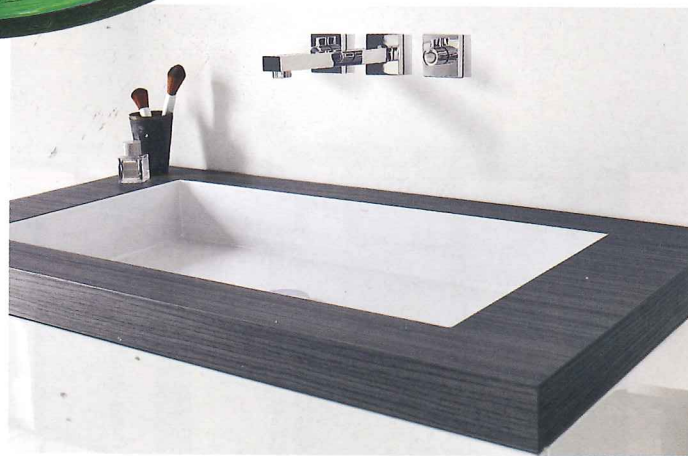

# Интерьер

+ 9 U 3 a ū H

INTERIOR + DESIGN MAGAZINE. 100% KITCHENS & BATHROOMS. № 4, 2013

**BOXART** Стекланые раковины Fibra привлекают насыщенным изумрудным оттенком — именно таким, который специалистами института цвета Pantone, был определен как один из главных 2013 г. Цвет обновления и процветания создает ощущение роскоши. В дополнение к раковине Boxart выпустил зеркала и линию аксессуаров. Размеры раковин 50 x 40 x 15 (высота) см и 42 (диам.) x 14 см.  
• [boxart.com](http://boxart.com)

**VEIGA** Первый душевой лоток, длину которого можно менять с точностью до миллиметра, — Advantix Vario неоднократно удостоивался наград за дизайн. Недавно конструкторы Viega разработали три новых соединительных элемента, они позволяют легко и просто увеличивать длину лотка от 80 см до 2,8 м, а также придавать ему прямоугольную, U- и Г-образную форму. Новые цветовые решения гармонично сочетаются с любыми видами покрытий для пола.  
• [viega.ru](http://viega.ru)