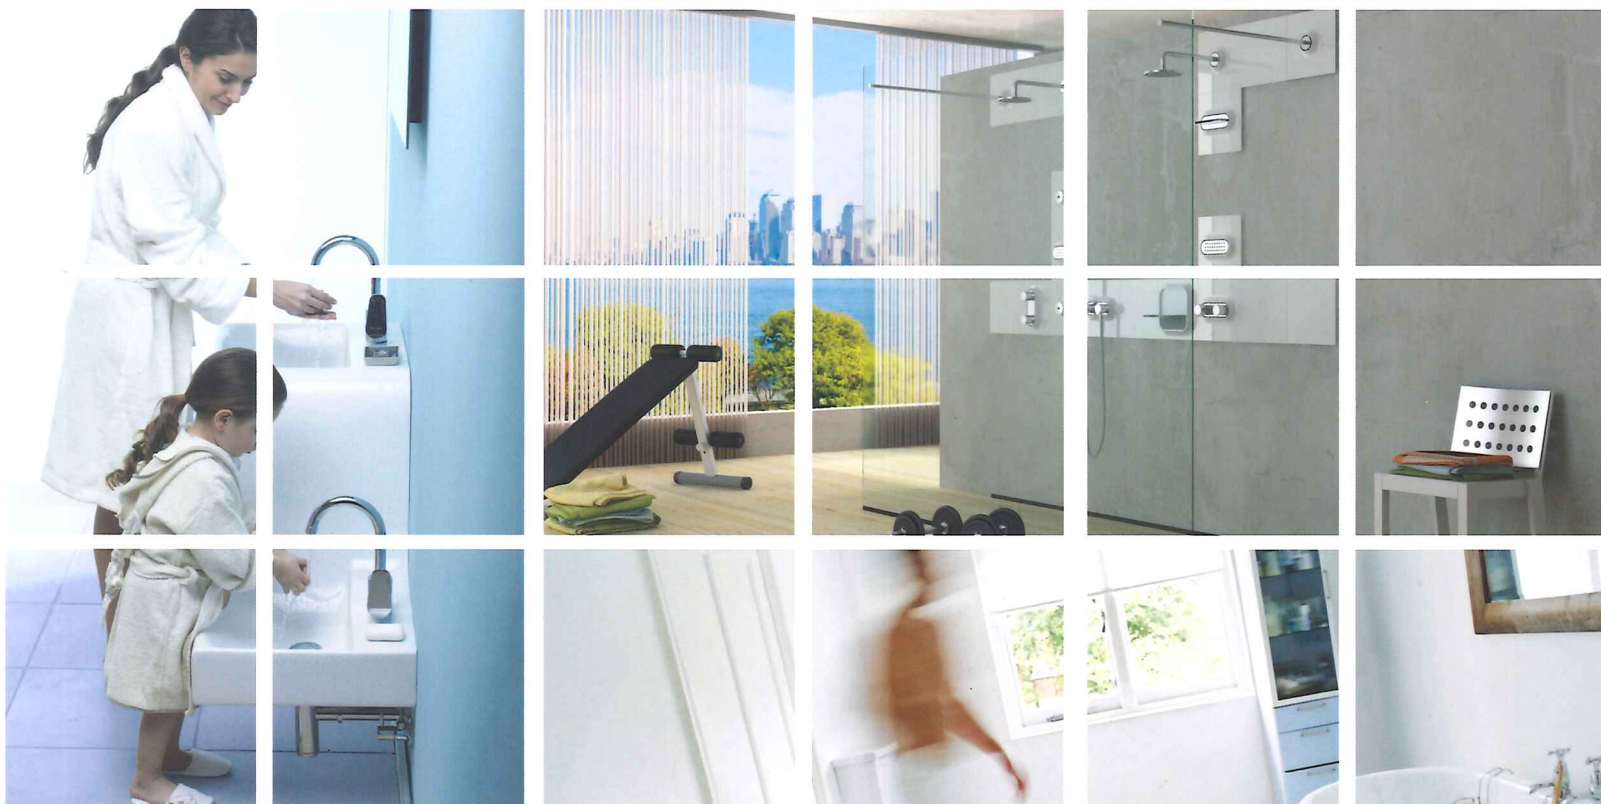

ORGANO UFFICIALE ANGAISA (Associazione Nazionale Commercianti Articoli Idrotermosanitari, Climatizzazione, Pavimenti, Rivestimenti ed Arredobagno)

11 Euro