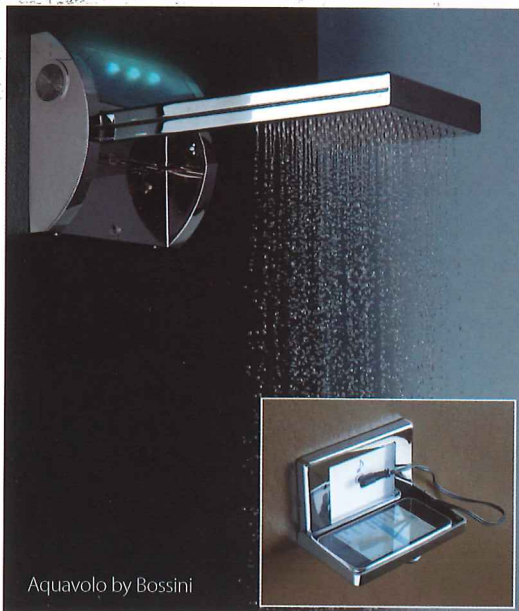

Aquavolo by Bossini

Футуристическая насадка для душа Aquavolo by Bossini

Бренд Bossini представляет футуристическую насадку для душа Aquavolo – горизонтальную «вращающуюся» панель, подающую две разные струи воды. Благодаря ей вы можете ощутить природу самой воды – тропического ливневого дождя (в вертикальной позиции) или горного водопада (в горизонтальной позиции). Кроме того, теперь у душа Aquavolo появились теперь две дополнительные опции – «музыкальная» и «хромотерапия».

Вода – это основной элемент жизни. Благодаря этому великолепному душу вы можете наслаждаться ею в полной мере. Имеется в продаже во всех торговых залах BAGNODESIGN в регионе.

Дополнительная информация на сайте: www.bagnodesign.org