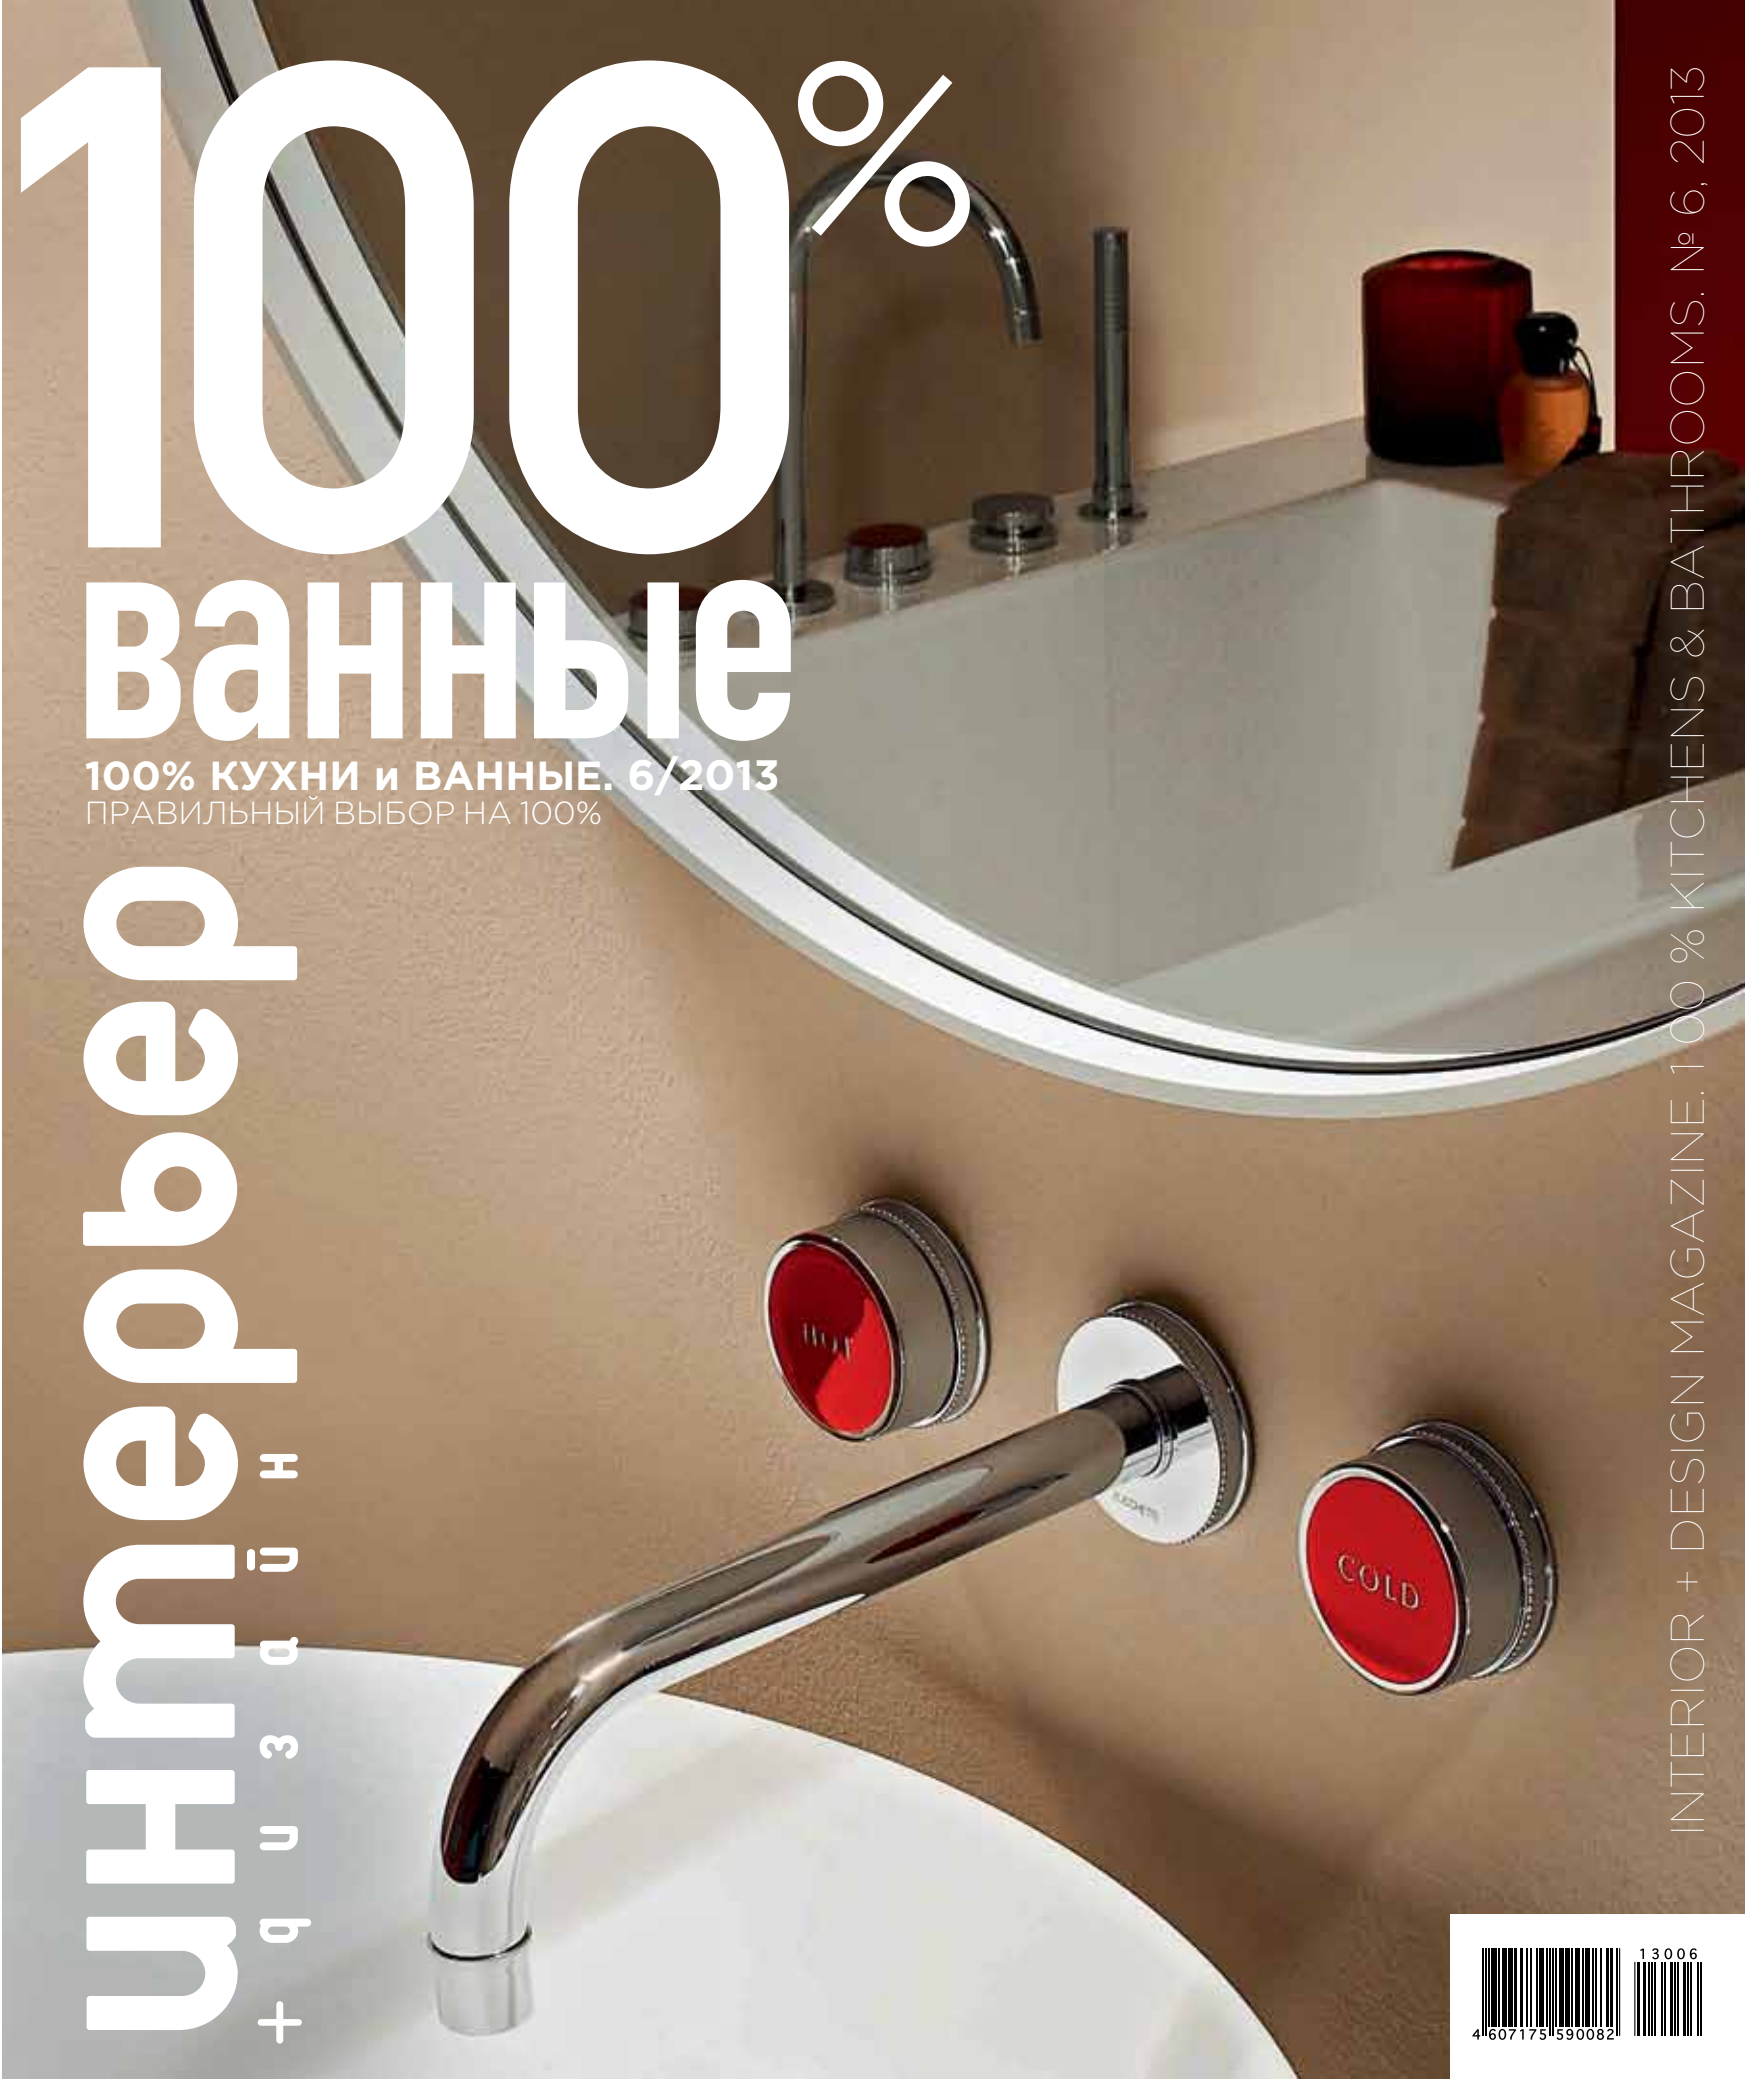

ИНТЕРЬЕР+ДИЗАЙН. 100% ВАННЫЕ 6/2013

100%

ВАННЫЕ

100% КУХНИ И ВАННЫЕ. 6/2013
ПРАВИЛЬНЫЙ ВЫБОР НА 100%

интерьер
+ д и з а й н

INTERIOR + DESIGN MAGAZINE. 100% KITCHENS & BATHROOMS. № 6, 2013