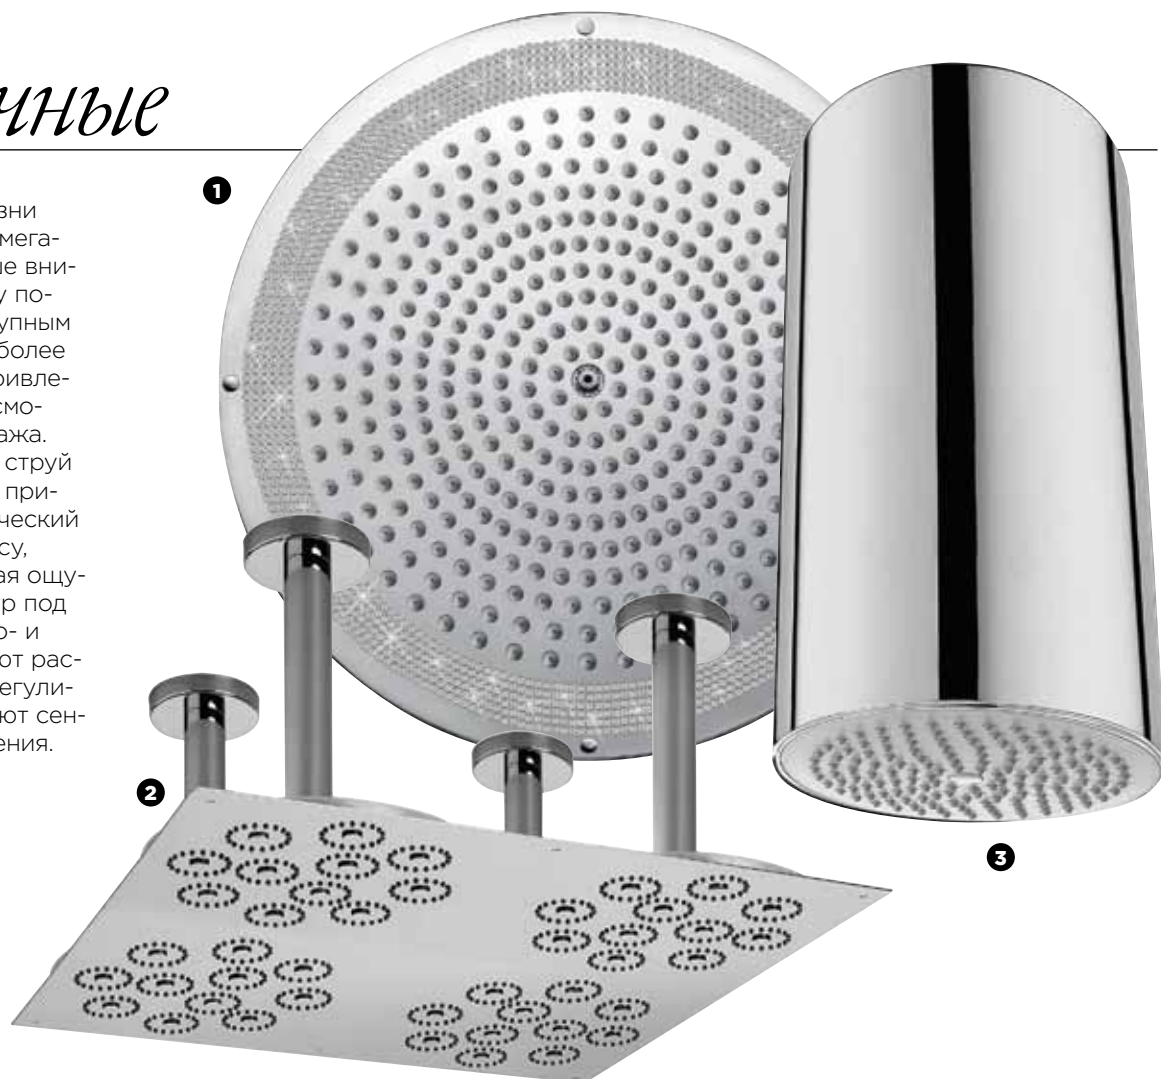

ИНТЕРЬЕР+ДИЗАЙН. 100% ВАННЫЕ 6/2013

100%

ВАННЫЕ

100% КУХНИ И ВАННЫЕ. 6/2013
ПРАВИЛЬНЫЙ ВЫБОР НА 100%

интерьер
+ д и з а й н

INTERIOR + DESIGN MAGAZINE. 100% KITCHENS & BATHROOMS. № 6, 2013

ПОТОЛОЧНЫЕ

Напряженный ритм жизни заставляет обитателей мегаполисов уделять больше внимания релаксу. Поэтому потолочные души с их крупным форматом (до метра и более в длину) все больше привлекают потребителей, несмотря на сложность монтажа. Разные режимы и типы струй способны имитировать природные явления: тропический ливень, дождевую завесу, туман, водопад, создавая ощущение водных процедур под открытым небом. Хромо- и ароматерапия усиливают расслабляющий эффект. Регулировать процесс помогают сенсорные панели управления.

1. Dream OKI Flat Light, серия Cristal Line, **Bossini**. Отделка: кристаллы Swarovski.
2. Lampadado, **iB Rubinetterie**. Нерж. сталь. 4 режима, противоизвестковая система. **3.** Дунаpic, **Bossini**. Плафон из нерж. стали.

4. Square Shower, **Moma Design**. Corian®. Функция хромотерапии. Размер 120 x 50 см.
5. Light, **Treemme**. 2 типа струй: «тропический дождь» и «водопад». LED-подсветка.
6. Charade Tris Orchidea, **Fornara & Maulini**. 3 душевых купола. Диаметр, 60 см.