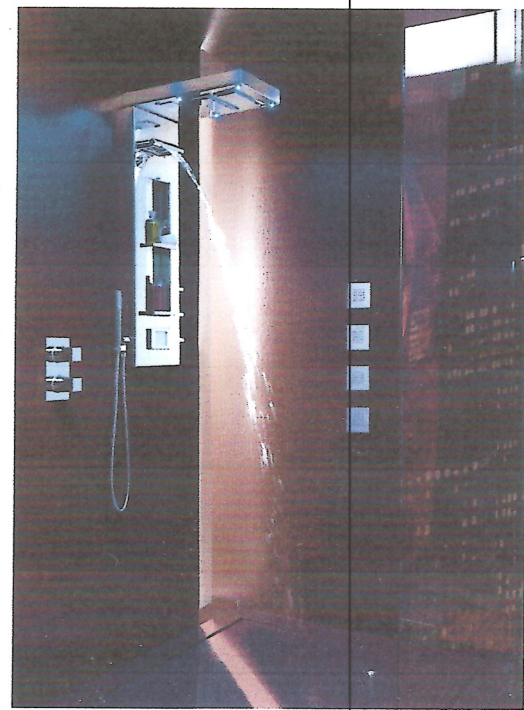

132

48 ש"ח כולל מע"מ

בחדר הרחצה

חדרי הרחצה והשירותים עולים מדרגה טכנולוגית עם ברזים אלקטרוניים, אסלות חכמות, שילוב תאורת LED במערכות המים, מערכות מחזור מתקדמות וכמובן שילוב של מערכות אודיו ווידאו גם במרחב זה.

טכנולוגיה מתקדמת גם בחדר הרחצה עם ראש מקלחת 'York' של המותג 'Bossini' המשלב פנאל שליטה מובנה, בטכנולוגיית טאץ', אפשרות לחיבור נגן, שליטה על תאורת LED ועוד. 'HeziBank'.

מרחב המטבח

המטבח הוא זירה מרכזית בכל הנוגע לכניסת מוצרים עתירי טכנולוגיה: שילוב מסכים, פרזול מתקדם, דלתות חשמליות, יחידות עגינה, תאורת LED, יחידות נשלפות, מוצרי חשמל מתוחכמים, הם רק חלק מהפריטים שהפכו להיות מובנים במרחב זה. הטכנולוגיה חוברת לדפוסי בישול ואירוח ומשתלבת היטב גם בכל הקשור לעיצוב.

שילוב של שלט רחוק, תאורת LED ותריסים דמויי קיר במטבח. חברת 'Leicht' ישראל.

בלחיצת כפתור, או באמצעות שלט - מסך נשלף מתוך אי המטבח. רשת 'מטבחי דקור'.

ברז 'Minta Touch' של המותג הגרמני 'Grohe' המאפשר לפתוח ולסגור את הברז בנגיעה קלה. יבואן: חברת אורגל.

גם בר המים מגיע עם מסך מגע מלא. 'אלקטרה'.

מדף אלקטרוני המופעל בלחיצה או בשלט במטבח. צילום: ניר עצמון. רשת 'מטבחי הדקל'.