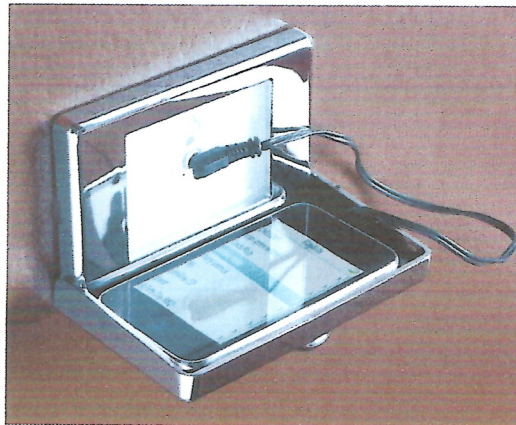

132

48 ש"ח כולל מע"מ

בחדר הרחצה

חדרי הרחצה והשירותים עולים מדרגה טכנולוגית עם ברזים אלקטרוניים, אסלות חכמות, שילוב תאורת LED במערכות המים, מערכות מחזור מתקדמות וכמובן שילוב של מערכות אודיו ווידאו גם במרחב זה.

טכנולוגיה מתקדמת גם בחדר הרחצה עם ראש מקלחת 'York' של המותג 'Bossini' המשלב פנאל שליטה מובנה, בטכנולוגיית טאץ', אפשרות לחיבור נגן, שליטה על תאורת LED ועוד. 'HeziBank'.

מרחב המטבח

המטבח הוא זירה מרכזית בכל הנוגע לכניסת מוצרים עתירי טכנולוגיה: שילוב מסכים, פרזול מתקדם, דלתות חשמליות, יחידות עגינה, תאורת LED, יחידות נשלפות, מוצרי חשמל מתוחכמים, הם רק חלק מהפריטים שהפכו להיות מובנים במרחב זה. הטכנולוגיה חוברת לדפוסי בישול ואירוח ומשתלבת היטב גם בכל הקשור לעיצוב.

שילוב של שלט רחוק, תאורת LED ותריסים דמויי קיר במטבח. חברת 'Leicht' ישראל.

בלחיצת כפתור, או באמצעות שלט - מסך נשלף מתוך אי המטבח. רשת 'מטבחי דקור'.

ברז 'Minta Touch' של המותג הגרמני 'Grohe' המאפשר לפתוח ולסגור את הברז בנגיעה קלה. יבואן: חברת אורגל.

גם בר המים מגיע עם מסך מגע מלא. 'אלקטרה'.

מדף אלקטרוני המופעל בלחיצה או בשלט במטבח. צילום: ניר עצמון. רשת 'מטבחי הדקל'.