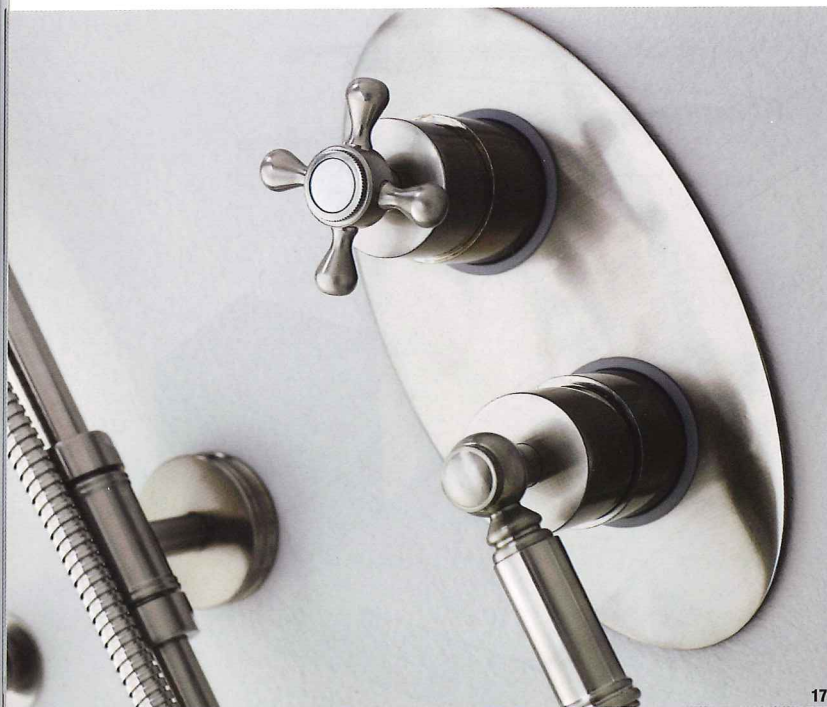

# 100% ВАННЫЕ

100% КУХНИ и ВАННЫЕ. 2/2012  
ПРАВИЛЬНЫЙ ВЫБОР НА 100%

ИНТЕРЬЕР  
+ 9 0 3 0 0 H

17

19 18

17–20. Душевая ар-  
матура, смеситель для  
ванны, настенная мо-  
дель для раковины и  
две настольные. Всё —  
колл. Liberty, диз.  
Н. Боссини, **Bossini**.

В КОМПЛЕКТЕ Дизайнер создает не одну модель, а целую программу. В ней должны быть предусмотрены смесители для ванны, раковины, душа, биде. Например, Axor Citterio — работа архитектора Антонио Читтерио — только для раковины включает 30 разновидностей: для настенного и настольного монтажа, с разной высотой излива и количеством регулирующих ручек. Коллекции пополняются новыми типажам: сегодня легко найти такие редкие раньше экземпляры, как напольный для раковины или электронный. Кроме того, в одну программу могут входить модели разных типов покрытия: хромированные и латунные, белые и черные, матовые и блестящие. Все это разнообразие позволяет подобрать оптимальное решение для каждой из зон интерьера.