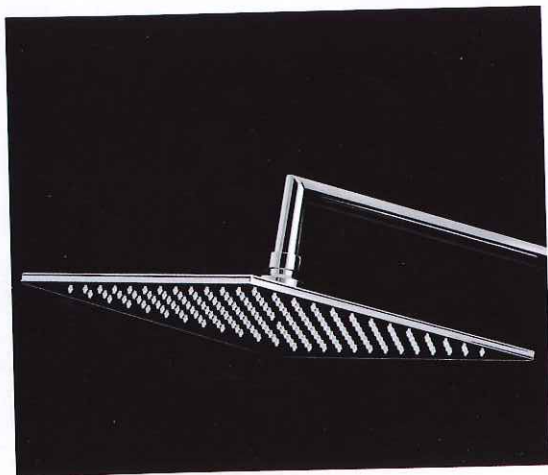

Showers di Fir Italia è il programma di colonne doccia, soffioni doccia e aste saliscendi in stile moderno e classico. Un'ampia varietà di proposte e soluzioni per un totale di 35 articoli in stile moderno (dal design squadrato o arrotondato) e 15 articoli in stile classico. Un vasto programma pensato per soddisfare ogni esigenza in termini di estetica e funzionalità con soluzioni di varia tipologia che differiscono per forma, finitura, dimensione e installazione.

Showers by Fir Italia is the program of shower columns, showerheads and sliding rods in modern and classical style. A wide variety of proposals and solutions for a total of 35 articles in modern style (of square or rounded design) and 15 articles in classical style. A vast program created to satisfy every demand in terms of aesthetics and functionality with solutions of different types that vary in shape, finish, size and installation.