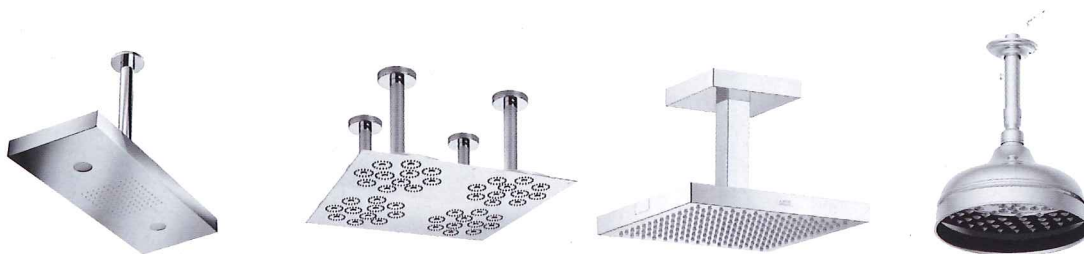

25

26

22. MyGod!, диз.

М. Дуранти,

iB Rubinetterie.

Латунь. Варианты покрытия: хром, брашированный никель, черный или белый лак, золото.

23. Antique, **Samuel**

Heath. Вертикальный душ.

Хромированная латунь. Ограничители температуры воды

предохраняют от ожогов.

24. Flat,

Bossini. Душевая

стойка с выдвигающей панелью, максимальный люфт 85 см.

25. Samurai, колл.

Minimal, **Newform.**

Может использоваться для outdoor.

26. Classic Bath Mixer,

Drummonds. Латунь с

никелевым и хромо-вым покрытием.

ПОТОЛОЧНЫЕ

ФИРМА	NEWFORM	IB RUBINETTERIE	AXOR/HANSGRÖHE	HORUS
МОДЕЛЬ	LOUNGE	LAMPADADO	STARCK	ELOISE
Артикул	600	LD 003	10929000	00.510
МАТЕРИАЛ	Нержавеющая сталь	Нержавеющая сталь	Хром	Хром
РАЗМЕРЫ, мм	580 x 300 x 560	480 x 480	240 x 240	Диам. 220
ОСОБЕННОСТИ	Хромотерапия, радио, электронное управление	4 режима, противоизвестковая система	Технология AirPower, QuickClean	8 вариантов фурнитуры, антиизвестковая система
ЦЕНА, руб.	97 000	96 300	35 055	18 913

НАСТЕННЫЕ

ФИРМА	SHERLE WAGNER	ROMAN	ROCA	KOHLER
МОДЕЛЬ	RIBBON & REED	CONCEALED TWIN, КОЛЛ. VALVE	VINTAGE	FORTE
Артикул	0816	RVC003	5B9650C00	K-10240
МАТЕРИАЛ	Латунь, отделка 24-каратным золотом	Хром с серебряным финишным покрытием	Хромированная латунь	Блестящий хром
ДИАМЕТР, мм	115	254	200	151
ОСОБЕННОСТИ	8 форсунок с распыляющим эффектом, 2 режима, рычаг регулировки на лейке	Фиксация душевой лейки, модель для скрытой установки (в комплекте с системой)	Тропический душ	3 режима, система MasterClean
ЦЕНА, руб.	85 000	52 260	10 560	4420