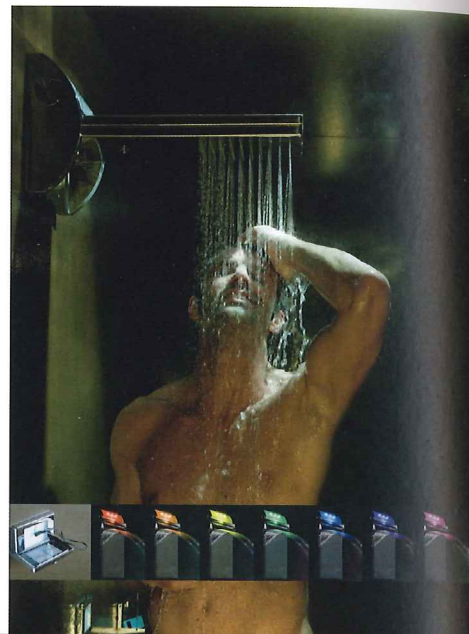

fiora

GALA

Ydra 2000: en el baño no hay normas, hay sensibilidades

Unamos la sensibilidad humana para apreciar lo bello, con su capacidad para percibir sensaciones a través de los sentidos y empezaremos a entender el mundo Ydra. Con un rociador superior de grandes dimensiones, bella por su diseño y por la textura de su impecable acabado anodizado, Ydra 2000 de Gala es sobre todo la facultad de sentir. Desde un hidromasaje acción lluvia a baja presión y de efecto relajante, a un hidromasaje acción pulsante de efecto distensor, todavía incluye una tercera sensación spray tipo nebulizador, similar a un baño turco, delicioso.

Sensible también al bienestar físico, el mundo Ydra 2000 dispone de cuatro jets orientables; dos se dirigen a la zona cervical-dorsal y otros dos a zona dorsal-lumbar y gemelar. Ofreciendo dos tipos de masaje superior e inferior para unas zonas especialmente castigadas por el estrés y las cargas posturales.

BOSSINI

Un Spa en casa

Bossini en su afán de mejorar y reinventar la ducha, sigue apostando por la tecnología en la ducha para que podamos disfrutar de la sensación de un SPA en nuestro hogar. Desde la espectacularidad de la Cromoterapia y los rociadores Dream de tamaño gigante, Bossini incorpora la música y el aroma, para ofrecer los tratamientos de musicoterapia para la relajación y la Aromaterapia activar los sentidos.

Con un fácil funcionamiento y una también fácil instalación, Bossini ofrece una gama de rociadores de techo y a pared con luz, música y aroma, elevando la ducha a la máxima expresión.

AQUAIRO

Semicolumna Sele