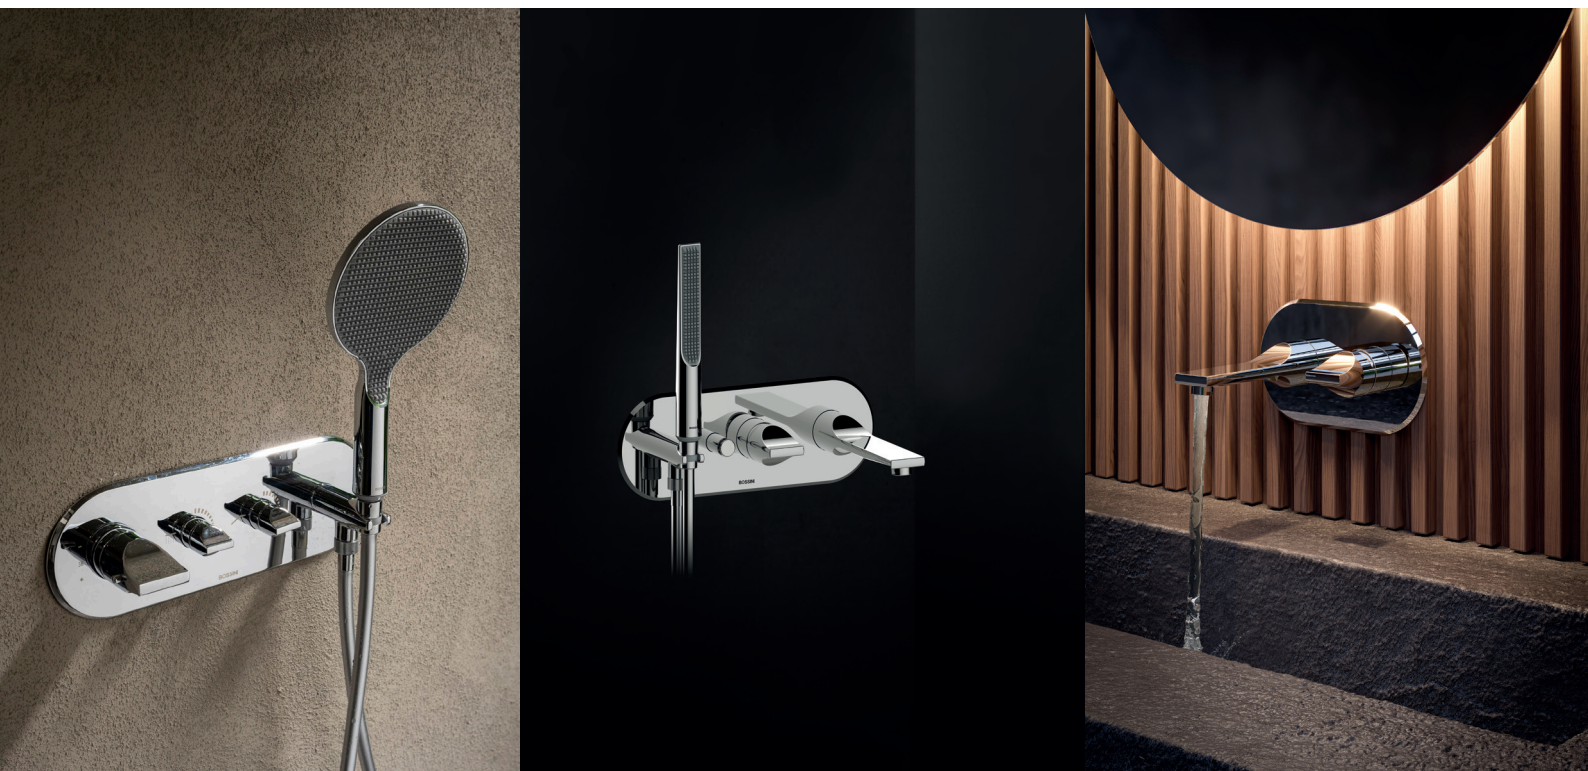

APICE

design Marcello Ziliani

Miscelatori da incasso

Adatti agli ambienti di stile contemporaneo come a quelli più classici, i miscelatori a incasso possiedono una cifra estetica senza tempo. Eleganza formale unita a ergonomia ottimale e tecnologia avanzata per la massima sicurezza e facilità d'uso: Apice rappresenta la sintesi del miglior design e saper fare italiano.

Suitable for both contemporary and classic style environments, the concealed mixers possess a timeless aesthetic figure. Formal elegance combined with optimal ergonomics and advanced technology for maximum safety and ease of use. Apice represents the synthesis of the best Italian design and know-how.

Scheda tecnica:

- Miscelatore da incasso nelle varianti: lavabo, vasca, doccia.
- Finiture: Cromata, Nickel spazzolato, Nero opaco, Bianco opaco
- Designer: Marcello Ziliani
- Brevetto: Bossini

Technical data:

- Concealed mixer versions: basin, bathtub, shower
- Finishing: Chrome, Brushed Nickel, Matt-Black, Matt-White
- Designer: Marcello Ziliani
- Patented: Bossini

BOSSINI