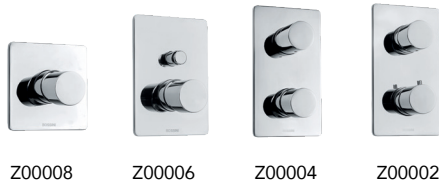

BOSSINI

TEO LINE

Linee essenziali per una collezione essenziale: una collezione che si adatta ad ogni contesto, discreta e non invasiva, una collezione in cui la perfetta funzionalità e la minimalità del design si integrano valorizzando ogni dettaglio dell'ambiente bagno.

Essential lines for an essential collection: a collection that adapts to any context, discreet and non-invasive, a collection in which perfect functionality and minimal design are integrated, enhancing every detail of the bathroom environment.

Scheda tecnica:

- Miscelatore da incasso nelle varianti: 1 via - 2 vie Universale (1-5 vie).
- Finishing: Chrome, Brushed Nickel, Matt Black, Gold, Antique brass/Bronze, Satined gold.
- Designer: Nadia Bossini
- Codici: Z00008 (1 WAY).
- Codici: Z00006 (2 WAYS).
- Codici: Z00004 (2 -5 WAYS) monocomando universale.
- Codici: Z00002 (1-5 WAYS) termostatico universale.

Technical data:

- Concealed mixer versions: 1 way - 2 ways Universal (1-5 ways).
- Finishing: Chrome, Brushed Nickel, Matt Black, Gold, Antique brass/Bronze, Satined gold.
- Designer: Nadia Bossini
- Codici: Z00008 (1 WAY).
- Codici: Z00006 (2 WAYS).
- Codici: Z00004 (2 -5 WAYS) universal single lever.
- Codici: Z00002 (1-5 WAYS) universal thermostatic.