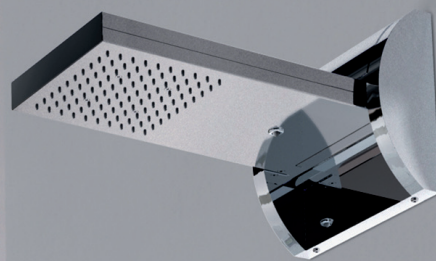

BOSSINI

High Quality Shower Systems

www.bossini.it

Made in Italy

JM TRADING B.V.

tel: +31(0) 36 750 1400

fax: +31(0) 36 750 1402

www.showerconcept.nl

info@jm-trading.nl