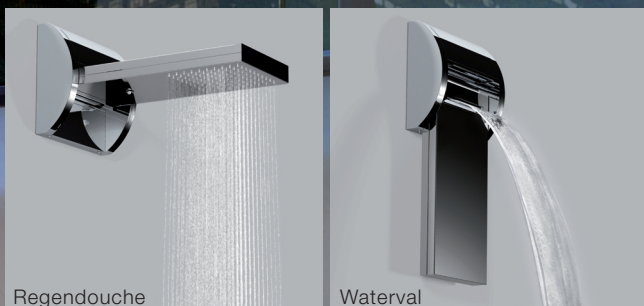

AQUAVOLO®

Dubbel genieten
van
uw douche...

Bossini introduceert de futuristische hoofddouche Aquavolo. Beleef het genot van een krachtige waterval of een ontspannende regenbui, samengevoegd in een exclusief vormgegeven concept welke door het gebruik van R.V.S en een ingebouwde omstelrichting uitermate innovatief genoemd mag worden.