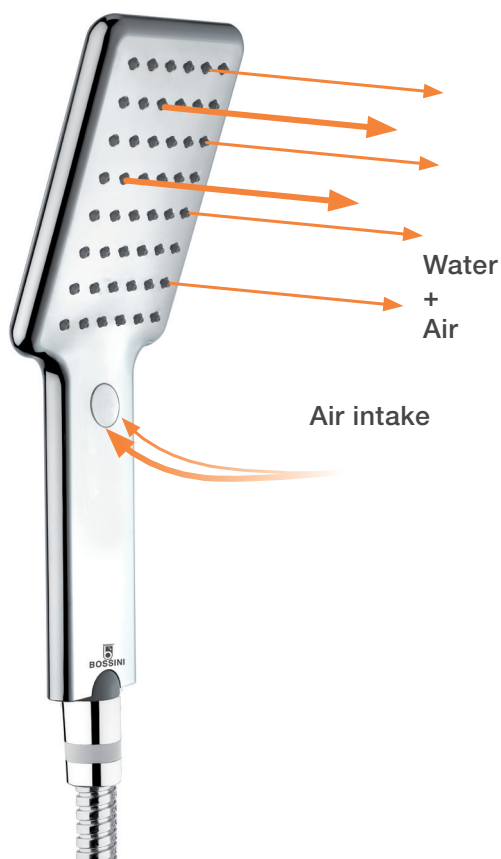

Agua handshower with Fit-Air technology and an extraordinarily large shower head, provides a wide and sparkling jet spray. To exploit the water more effectively, we blend it with air which is sucked in by the Fit-Air plate and mixed with the water flow output. Result: each drops become more voluminous, lighter and softer. The Fit-Air system reduces water consumption while maintaining a high comfort of the shower.

B00172

Doccia Agua Fit-Air Ø 120 mm con getto a pioggia autopulente.

Agua Fit-Air Ø 120 mm handshower with rain diffuser with Easy Clean.

* Getto Piovra / Wide Rain Spray

| BAR | L / min |
|-----|---------|
| 1 | 4,4 |
| 2 | 6,2 |
| 3 | 7,7 |
| 4 | 8,9 |
| 5 | 9,9 |

* Test di laboratorio
Laboratory test

Agua Fit-Air

Doccia / Shower

Doccia con tecnologia Fit-Air e diffusore di grande dimensioni, eroga un getto ampio e spumeggiante. Per sfruttare l'acqua con maggior efficacia, la misceliamo con l'aria, che viene aspirata dalla piastrina "Fit-Air" e mixata al flusso d'acqua in uscita. Risultato: le gocce diventano più voluminose, leggere e morbide. Il sistema Fit-Air consente di ridurre il consumo idrico mantenendo comunque elevato il comfort della doccia.