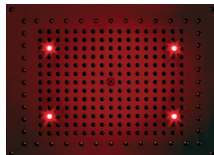

DREAM Flat Light RGB - CromoTherapy

DREAM-Flat Light RGB è la linea di soffioni ultra piatti da controsoffitto con luci LED RGB, completi di trasformatore a basso voltaggio di tastiera di controllo per Cromoterapia e di flessibile di alimentazione acqua. La testiera di comando cromoterapia è a tenuta stagna, quindi può essere collocata indifferentemente sia all'interno che all'esterno del vostro box doccia. Tutti i soffioni Dream sono dotati di un **dispositivo di scarico acqua** incorporato al centro del diffusore, che consente di ridurre al minimo il ristagno dell'acqua all'interno del soffione. Sistema brevettato Bossini.

Gli effetti dei 7 colori sul corpo e sulla psiche: I colori fanno parte da sempre del nostro mondo, sono forza vitale e fonte di energia. La cromoterapia è in grado di stimolare il corpo e la psiche per aiutarli a ritrovare il loro naturale equilibrio.

Soffione Dream-Flat Light RGB scheda tecnica:

- **Soffione** in acciaio inox autopulente di forma rettangolare, con luci LED RGB cromoterapia. Munito di trasformatore a basso voltaggio, di tastiera di controllo per Cromoterapia e di flessibile di alimentazione acqua.
- I Soffioni Dream Bossini incorporano un dispositivo di scarico acqua che consente di scaricare, immediatamente alla chiusura del miscelatore, l'acqua residua nella camera di distribuzione, riducendo al minimo il ristagno dell'acqua all'interno del soffione. Questo dispositivo consente, inoltre, la miscelazione di aria ed acqua regalandoci la sensazione di un getto pieno ed energico.
- **Colore luci** LED cicliche: RGB
- Funzione **"Easy Clean"** per l'eliminazione del calcare con un solo gesto
- **Disponibile** nelle finiture: Cromato 030, Bianco 013
- **Produzione:** Bossini prodotti conforme alle direttive CE.

H37455