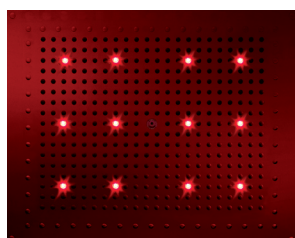

DREAM Flat Light RGB - CromoTherapy

DREAM-Flat Light RGB è la linea di soffioni ultra piatti da controsoffitto con luci LED RGB, completi di trasformatore a basso voltaggio di tastiera di controllo per Cromoterapia e di flessibile di alimentazione acqua. La testiera di comando cromoterapia è a tenuta stagna, quindi può essere collocata indifferentemente sia all'interno che all'esterno del vostro box doccia. Tutti i soffioni Dream sono dotati di un **dispositivo di scarico acqua** incorporato al centro del diffusore, che consente di ridurre al minimo il ristagno dell'acqua all'interno del soffione. Sistema brevettato Bossini.

Gli effetti dei 7 colori sul corpo e sulla psiche: I colori fanno parte da sempre del nostro mondo, sono forza vitale e fonte di energia. La cromoterapia è in grado di stimolare il corpo e la psiche per aiutarli a ritrovare il loro naturale equilibrio.

Soffione Dream-Flat Light RGB scheda tecnica:

- **Soffione** in acciaio inox autopulente di forma rettangolare, con luci LED RGB cromoterapia. Munito di trasformatore a basso voltaggio, di tastiera di controllo per Cromoterapia e di flessibile di alimentazione acqua.
- I Soffioni Dream Bossini incorporano un dispositivo di scarico acqua che consente di scaricare, immediatamente alla chiusura del miscelatore, l'acqua residua nella camera di distribuzione, riducendo al minimo il ristagno dell'acqua all'interno del soffione. Questo dispositivo consente, inoltre, la miscelazione di aria ed acqua regalandoci la sensazione di un getto pieno ed energico.
- **Colore luci** LED cicliche: RGB
- Funzione **"Easy Clean"** per l'eliminazione del calcare con un solo gesto
- **Disponibile** nelle finiture: Cromato 030, Bianco 013
- **Produzione:** Bossini prodotti conforme alle direttive CE.