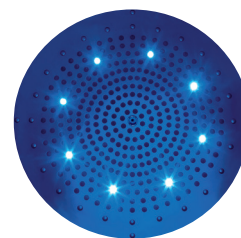

H37456

- 470 x 470 mm
- 10 Led
- min 20 L /min

H37457

- Ø 470 mm
- 8 Led
- min 20 L /min