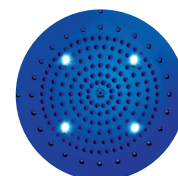

DREAM Flat Light RGB - CromoTherapy

DREAM-Flat Light RGB è la linea di soffioni ultra piatti da controsoffitto con luci LED RGB, completi di trasformatore a basso voltaggio di tastiera di controllo per Cromoterapia e di flessibile di alimentazione acqua. La testiera di comando cromoterapia è a tenuta stagna, quindi può essere collocata indifferentemente sia all'interno che all'esterno del vostro box doccia. Tutti i soffioni Dream sono dotati di un **dispositivo di scarico acqua** incorporato al centro del diffusore, che consente di ridurre al minimo il ristagno dell'acqua all'interno del soffione. Sistema brevettato Bossini.

Soffione Dream-Flat Light RGB scheda tecnica:

- **Soffione** in acciaio inox autopulente di forma rettangolare, con luci LED RGB cromoterapia. Munito di trasformatore a basso voltaggio, di tastiera di controllo per Cromoterapia e di flessibile di alimentazione acqua.
- I Soffioni Dream Bossini incorporano un dispositivo di scarico acqua che consente di scaricare, immediatamente alla chiusura del miscelatore, l'acqua residua nella camera di distribuzione, riducendo al minimo il ristagno dell'acqua all'interno del soffione. Questo dispositivo consente, inoltre, la miscelazione di aria ed acqua regalandoci la sensazione di un getto pieno ed energico.
- **Colore luci** LED cicliche: RGB
- Funzione **"Easy Clean"** per l'eliminazione del calcare con un solo gesto
- **Disponibile** nelle finiture: Cromato 030, Bianco 013
- **Produzione:** Bossini prodotti conforme alle direttive CE.

H37455

- 570 x 470 mm
- 12 Led
- min 20 L /min

H37456

- 470 x 470 mm
- 10 Led
- min 20 L /min

H37457

- Ø 470 mm
- 8 Led
- min 20 L /min

H37450

- 470 x 370 mm
- 4 Led
- min 16 L /min

H37451

- 370 x 370 mm
- 4 Led
- min 16 L /min

H37452

- Ø 370 mm
- 4 Led
- min 16 L /min

Tastiera di comando
Cromoterapia