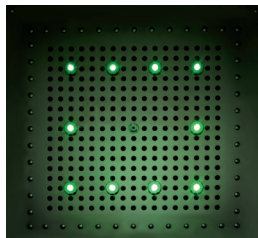

H37455

- 570 x 470 mm
- 12 Led
- min 20 L /min