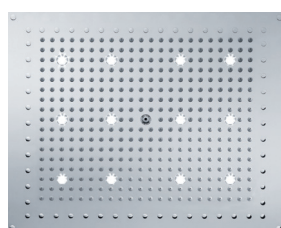

## DREAM Flat Light

**DREAM-Flat Light** soffioni extra-large di Bossini che realizzano una cascata d'acqua rigenerante sotto la quale è possibile abbandonarsi in una dimensione da sogno. DREAM-Flat Light è la linea di soffioni ultra piatti da controsoffitto con luci LED, completi di trasformatore a basso voltaggio e di flessibile di alimentazione acqua. Sono disponibili in diverse forme.

Tutti i soffioni Dream sono dotati di un **dispositivo di scarico acqua** incorporato al centro del diffusore, che consente di ridurre al minimo il ristagno dell'acqua all'interno del soffione. Sistema brevettato Bossini.

### Soffione Dream-Flat Light scheda tecnica:

- **Soffione** in acciaio inox autopulente, con luci "LED", comprensivo di trasformatore a basso voltaggio, flessibile di alimentazione acqua e dispositivo di scarico acqua.
- I Soffioni Dream Bossini incorporano un dispositivo di scarico acqua che consente di scaricare, immediatamente alla chiusura del miscelatore, l'acqua residua nella camera di distribuzione, riducendo al minimo il ristagno dell'acqua all'interno del soffione. Questo dispositivo consente, inoltre, la miscelazione di aria ed acqua regalandoci la sensazione di un getto pieno ed energetico.
- **Colore luci LED:** bianche, rosse, verdi, blu o arancio
- Funzione **"Easy Clean"** per l'eliminazione del calcare con un solo gesto.
- **Disponibile** nelle finiture: Cromato 030, Bianco 013
- **Produzione:** Bossini prodotti conforme alle direttive CE

**H37397**  
 • 370 x 370 mm  
 • 4 Led  
 • min 16 L /min

**H37398**  
 • Ø 370 mm  
 • 4 Led  
 • min 16 L /min