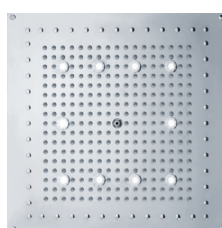

H37395
• 570 x 470 mm
• 12 Led
• min 20 L /min

H37397
• 370 x 370 mm
• 4 Led
• min 16 L /min

H37453
• 470 x 470 mm
• 10 Led
• min 20 L /min