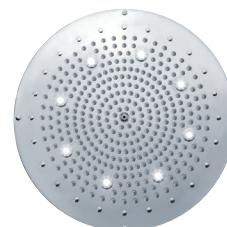

## DREAM Flat Light

**DREAM-Flat Light** soffioni extra-large di Bossini che realizzano una cascata d'acqua rigenerante sotto la quale è possibile abbandonarsi in una dimensione da sogno. DREAM-Flat Light è la linea di soffioni ultra piatti da controsoffitto con luci LED, completi di trasformatore a basso voltaggio e di flessibile di alimentazione acqua. Sono disponibili in diverse forme.

Tutti i soffioni Dream sono dotati di un **dispositivo di scarico acqua** incorporato al centro del diffusore, che consente di ridurre al minimo il ristagno dell'acqua all'interno del soffione. Sistema brevettato Bossini.

### Soffione Dream-Flat Light scheda tecnica:

- **Soffione** in acciaio inox autopulente, con luci "LED", comprensivo di trasformatore a basso voltaggio, flessibile di alimentazione acqua e dispositivo di scarico acqua.
- I Soffioni Dream Bossini incorporano un dispositivo di scarico acqua che consente di scaricare, immediatamente alla chiusura del miscelatore, l'acqua residua nella camera di distribuzione, riducendo al minimo il ristagno dell'acqua all'interno del soffione. Questo dispositivo consente, inoltre, la miscelazione di aria ed acqua regalandoci la sensazione di un getto pieno ed energetico.
- **Colore luci LED:** bianche, rosse, verdi, blu o arancio
- Funzione **"Easy Clean"** per l'eliminazione del calcare con un solo gesto.
- **Disponibile** nelle finiture: Cromato 030, Bianco 013
- **Produzione:** Bossini prodotti conforme alle direttive CE

**H37395**  
 • 570 x 470 mm  
 • 12 Led  
 • min 20 L /min

**H37453**  
 • 470 x 470 mm  
 • 10 Led  
 • min 20 L /min

**H37454**  
 • Ø 470 mm  
 • 8 Led  
 • min 20 L /min

**H37396**  
 • 470 x 370 mm  
 • 4 Led  
 • min 16 L /min