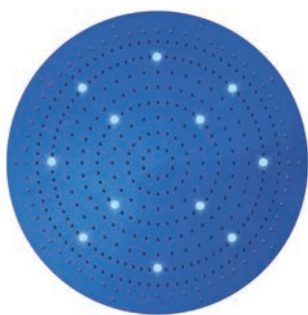

Technical data:

- Soffione Dream-Flat XL Light RGB in acciaio inox autopulente con 12 luci LED RGB cromoterapia. Munito di trasformatore a basso voltaggio, tastiera di comando per Cromoterapia e flessibile di alimentazione acqua, per installazione a cotrosoffitto. Cromoterapia: luci LED con una gamma di sette colori generano un effetto cromoterapico benefico. Produzione: Bossini prodotti conforme alle direttive CE

Stainless steel Dream-XL Shower head with 12 RGB LED Lights, low voltage transformer, control keyboard for Chromotherapy and flexible water connection for false ceiling installation. Chromotherapy: LED lights with a range of seven colours generate a beneficial chromotherapeutic effect. Production: Bossini products comply with CE standards .

- **Code:** WI0373 1000 x 1000 mm
- **Code:** WI0374 Ø 1000 mm
- **Code:** WI0372 1000 x 500 mm

Highlight !

Sono sufficienti 20 Litri di acqua al minuto per far funzionare in modo ottimale i soffioni Dream XL.

Only 20 Litres per minute of water are required for a good function of the all Dream shower head.

WI0373 1000 x 1000 mm 

WI0374 Ø 1000 mm 

WI0372 1000 x 500 mm 