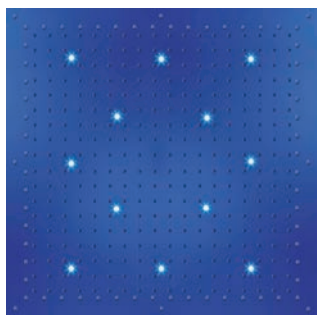

Technical data:

- Soffione Dream-Flat XL Light RGB in acciaio inox autopulente con 12 luci LED RGB cromoterapia. Munito di trasformatore a basso voltaggio, tastiera di comando per Cromoterapia e flessibile di alimentazione acqua, per installazione a cotrosoffitto. Cromoterapia: luci LED con una gamma di sette colori generano un effetto cromoterapico benefico. Produzione: Bossini prodotti conforme alle direttive CE

Stainless steel Dream-XL Shower head with 12 RGB LED Lights, low voltage transformer, control keyboard for Chromotherapy and flexible water connection for false ceiling installation. Chromotherapy: LED lights with a range of seven colours generate a beneficial chromotherapeutic effect. Production: Bossini products comply with CE standards .

- **Code:** WI0373 1000 x 1000 mm
- **Code:** WI0374 Ø 1000 mm
- **Code:** WI0372 1000 x 500 mm

Highlight !

Sono sufficienti 20 Litri di acqua al minuto per far funzionare in modo ottimale i soffioni Dream XL.

Only 20 Litres per minute of water are required for a good function of the all Dream shower head.

WI0373 1000 x 1000 mm