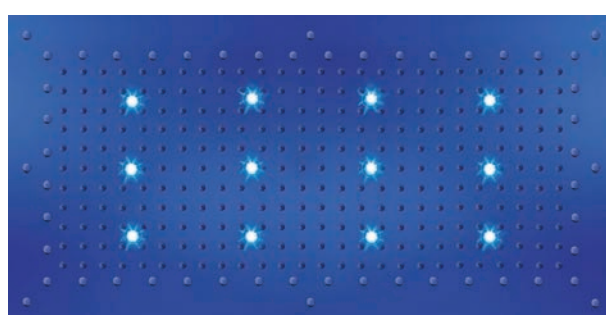

WI0372 1000 x 500 mm