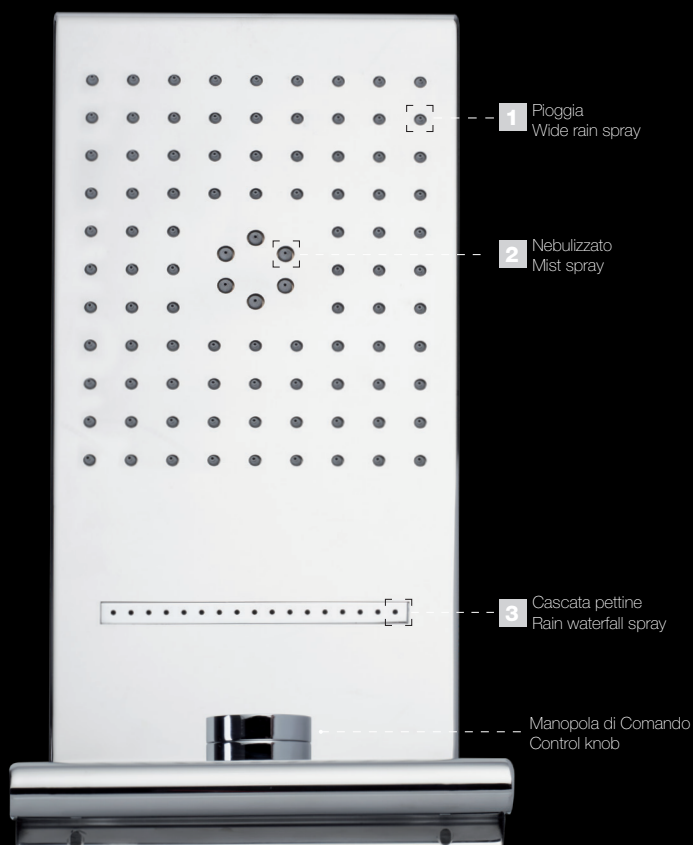

SYNCRO - NEB

SOFFIONE - SHOWER HEAD

BOSSINI
HIGH QUALITY
SHOWER SYSTEMS

Bossini presenta i futuristici Soffioni SYNCRO realizzati in acciaio inox: praticità e design essenziale combinati in un prodotto dalle caratteristiche decisamente innovative. Syncro-Rain non è un semplice soffione, ma un vero e proprio pannello-doccia con comando a rotazione che permette di selezionare tre diversi tipi di getto. Usare Syncro-Rain significa godere l'acqua nelle sue forme più naturali: cascata rigenerante, pioggia tropicale o pioggia concentrata.

Bossini presents its futuristic Syncro Stainless steel shower heads inspired to functionality and essential design with an absolutely innovative concept. The shower head Syncro-Rain, an horizontal panel with a manual command which delivers three different sprays. Experience water in its natural form: as a wide rain shower, rain or concentrated in powerful waterfall.

100590
SYNCRO-NEB

Soffione 3 getti
3 functions shower head
450 x 200 x H. 24 mm

Manopola di Comando
Control knob

1 Poggia
Wide rain spray

2 Nebulizzato
Mist spray

3 Cascata pettine
Rain waterfall spray

Manopola di Comando
Control knob

A soft and fresh spray, perfect on a hot day.

RAIN WATERFALL

CASCATA PETTINE / RAIN WATERFALL SPRAY

Un getto a cascata compatto piacevolissimo sulle spalle, ideale per chi non vuole bagnare i capelli.

A waterfall jet which cascades very pleasantly over your shoulders, ideal for those who do not want to wash their hair.