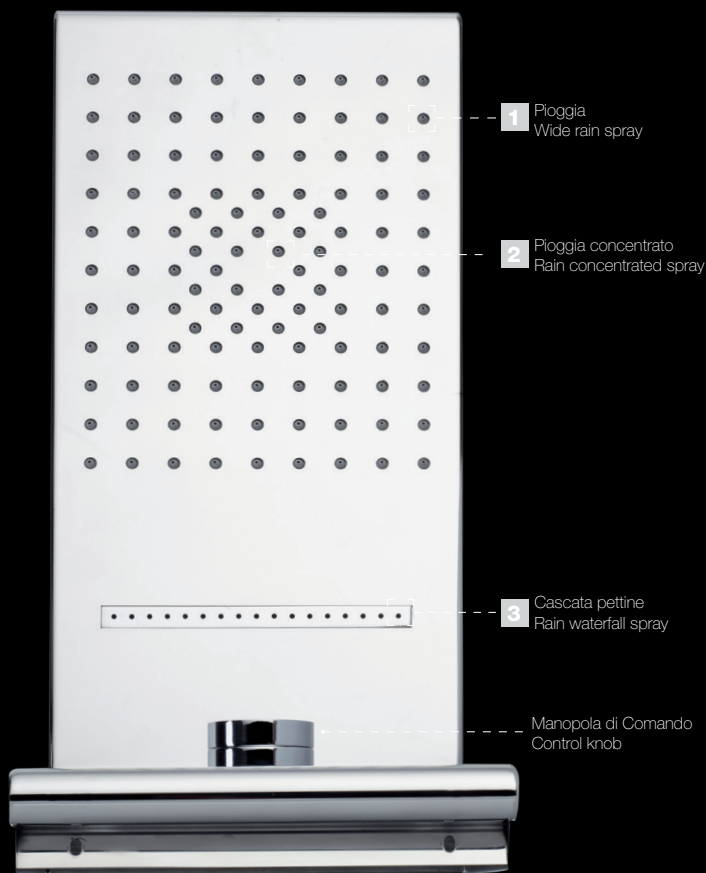

## SOFFIONE - SHOWER HEAD

**BOSSINI**  
HIGH QUALITY  
SHOWER SYSTEMS

Bossini presenta i futuristici Soffioni SYNCRO realizzati in acciaio inox: praticità e design essenziale combinati in un prodotto dalle caratteristiche decisamente innovative. Syncro-Rain non è un semplice soffione, ma un vero e proprio pannello-doccia con comando a rotazione che permette di selezionare tre diversi tipi di getto. Usare Syncro-Rain significa godere l'acqua nelle sue forme più naturali: cascata rigenerante, pioggia tropicale o pioggia concentrata.

Bossini presents its futuristic Syncro Stainless steel shower heads inspired to functionality and essential design with an absolutely innovative concept. The shower head Syncro-Rain, an horizontal panel with a manual command which delivers three different sprays. Experience water in its natural form: as a wide rain shower, rain or concentrated in powerful waterfall.

### 100591 SYNCRO-RAIN

Soffione 3 getti  
3 functions shower head  
450 x 200 x H. 24 mm

### CASCATA PETTINE / RAIN WATERFALL SPRAY

Un getto a cascata compatto piacevolissimo sulle spalle, ideale per chi non vuole bagnare i capelli.

A waterfall jet which cascades very pleasantly over your shoulders, ideal for those who do not want to wash their hair.