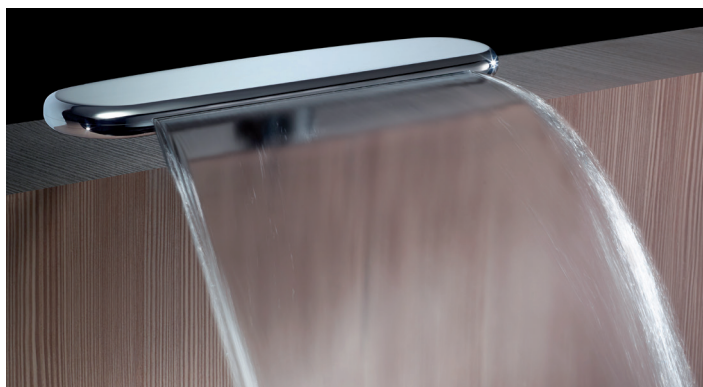

Waterfall Spout

BATH TUB & SHOWER

Bossini interpreta il tempo della doccia come uno dei momenti cardine della giornata; intesa come un'esperienza di relax totale, dove convergono serenità, tranquillità, benessere, dove il frenetico ritmo quotidiano magicamente si arresta, concedendo un tempo in cui ritrovare energia, dinamismo, vitalità. La nuova linea di bocche vasca Bossini è pensate per erogare un getto ampio che consente all'acqua di avvolgerci come un manto, regalando alla vostra pelle il piacere nuovo di una carezza energetica, che scivola via portando con sé tensioni e stanchezza.

Bossini considers the "Showering Time" as a main moment of the day; a full-relaxing experience, a blend of peace, calm and wellbeing, where the "drumming rhythm" of daily life stops itself as by a magic, giving you the chance to take back energy, dynamic, power. The new waterfall spouts by Bossini are designed to flow out a wide jet, able to envelop you like a mantle, offering to your skin the new pleasure of an energetic caress, clearing of stress and wearying.

Technical data:

Bocca vasca & doccia, ottone con getto a cascata 1/2" M.
Brass waterfall spout for bathtub & shower, 1/2" M wall inlet.

E86911
OLE' ROUND
Ø 100

E86908
OLE' SQUARE
100 x 100 mm

Waterfall Spout

BATH TUB & SHOWER

E86906
MAK
96 x 118 mm

E86903
JOE
96 x 56 mm

E86905
POLO
96 x 97 mm

Waterfall Spout

BATH TUB & SHOWER

E86900
VICTORIA
237 x 95 mm

E86901
ALOA
310 x 80 mm