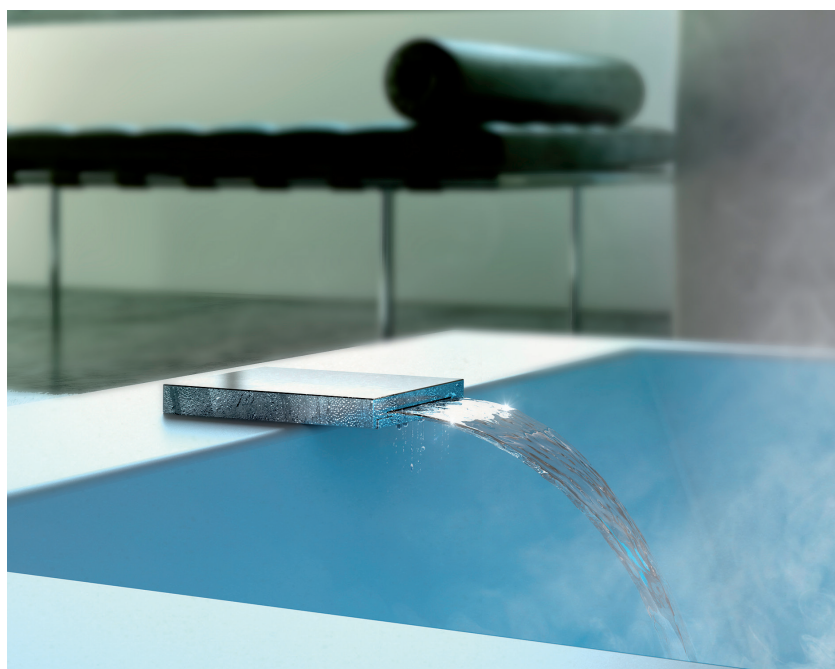

Waterfall Spout

BATH TUB & SHOWER

Bossini interpreta il tempo della doccia come uno dei momenti cardine della giornata; intesa come un'esperienza di relax totale, dove convergono serenità, tranquillità, benessere, dove il frenetico ritmo quotidiano magicamente si arresta, concedendo un tempo in cui ritrovare energia, dinamismo, vitalità. La nuova linea di bocche vasca Bossini è pensate per erogare un getto ampio che consente all'acqua di avvolgerci come un manto, regalando alla vostra pelle il piacere nuovo di una carezza energetica, che scivola via portando con sé tensioni e stanchezza.

Bossini considers the "Showering Time" as a main moment of the day; a full-relaxing experience, a blend of peace, calm and wellbeing, where the "drumming rhythm" of daily life stops itself as by a magic, giving you the chance to take back energy, dynamic, power. The new waterfall spouts by Bossini are designed to flow out a wide jet, able to envelop you like a mantle, offering to your skin the new pleasure of an energetic caress, clearing of stress and wearying.

Technical data:

Bocca vasca & doccia, ottone con getto a cascata 1/2" M.
Brass waterfall spout for bathtub & shower, 1/2" M wall inlet.

E86911
OLE' ROUND
Ø 100

E86908
OLE' SQUARE
100 x 100 mm

Waterfall Spout

BATH TUB & SHOWER

E86906
MAK
96 x 118 mm

E86903
JOE
96 x 56 mm

E86905
POLO
96 x 97 mm

Waterfall Spout

BATH TUB & SHOWER

E86900
VICTORIA
237 x 95 mm

E86901
ALOA
310 x 80 mm