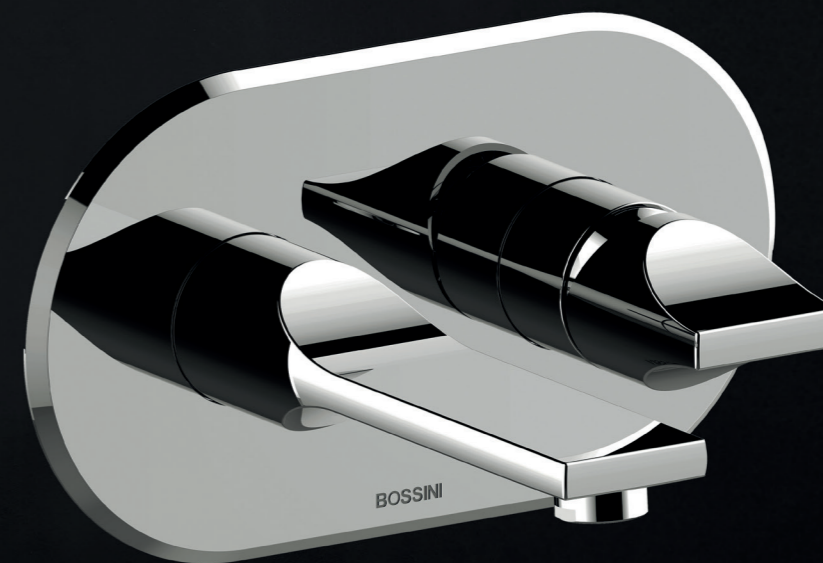

Collezione Apice

Miscelatore lavabo da incasso

Concealed basin mixer

Z00549

Parte esterna miscelatore lavabo da parete
ad incasso con bocca erogazione 180 mm
con aeratore.

Wall mounted external part for basin mixer
with 180 mm spout and aerator.

BOSSINI

60 — 61