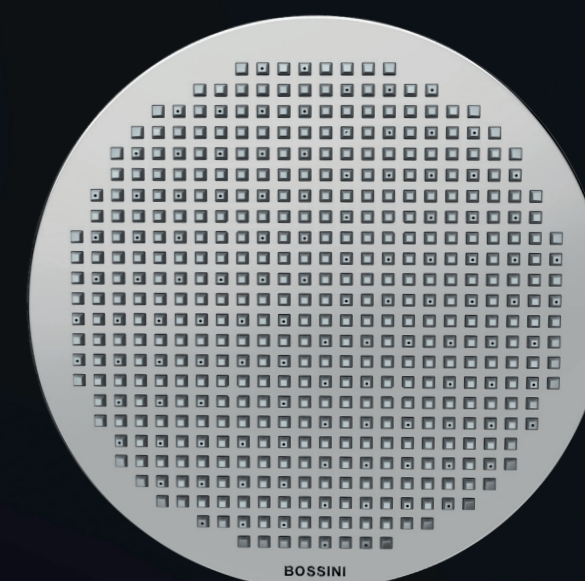

Soffione Apice

Ø 280 mm

Apice showerhead Ø 280 mm

Apice con la sua grande dimensione Ø 280 mm consente di lasciarsi avvolgere da un'autentica cascata d'acqua, abbandonandosi ad un abbraccio naturale che vivifica il corpo e la mente, sciogliendo ogni tensione. Adatto al montaggio a soffitto o a parete.

With its large dimension Ø 280 mm, Apice envelops you in a cascade, a natural embrace that refreshes the body and soul, washing your troubles away. Apice showerhead is designed for ceiling or wall mounting.

280 mm