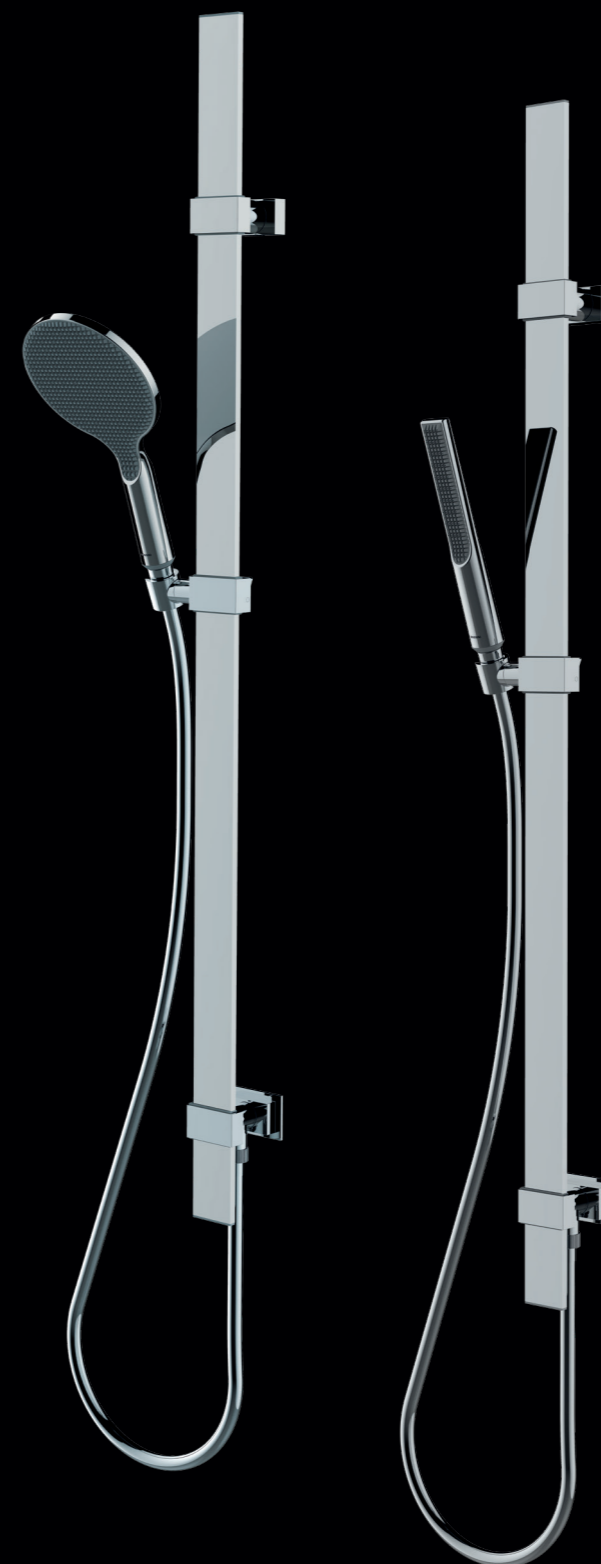

A drenching all-over jet for an invigorating morning shower, or to wind down and relax after a tiring day.

BOSSINI

Collezione Apice

Set saliscendi

Slide rail sets

D48086

Asta murale flat in ottone cm 110 con supporti a muro regolabili, supporto a muro inferiore con presa acqua incorporata, Doccia Apice Ø 140 mm e flessibile Cromolux cm 150.