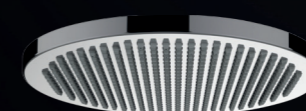

280 mm

BOSSINI

I00430

Soffione Apice Ø 280 mm con snodo e diffusore in silicone. Funzione Easy-Clean per la facile eliminazione del calcare.

Apice Ø 280 mm showerhead with swivel ball and silicon diffuser. Easy-Clean system for easy removal of limescale.