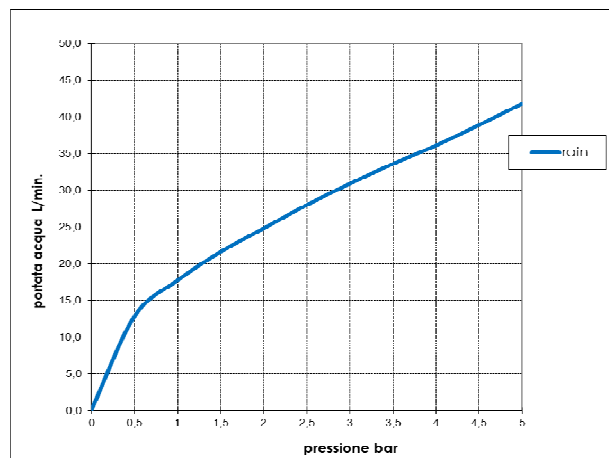

**Codice - Code:**

**H77607I**

Shower head Paris rectangular  
400x300 w/horizontal shower arm

**Descrizione - Description:**

Soffione Paris in acciaio inox con braccio doccia orizzontale 1/2"MM

*Paris stainless steel shower head with horizontal shower arm 1/2"MM*

*Paris Kopfbrause aus Edelstahl mit horizontalem 1/2" a.G. Duscharm*

*Douche de tête Paris en acier inox avec bras mural 1/2"MM horizontal*

*Rociador Paris acero inoxidable con brazo mural 1/2"MM horizontal*

*Душевая лейка Paris из стали inox с рукояткой 1/2"MM горизонтальным*

**Tecnologia - Technology:**

**Immagine Prodotto - Product Image**

**Disegni - Drawings**

**Grafico di portata - Flow rate diagram**

	rain
0	0,0
0,5	12,8
1	17,7
1,5	21,6
2	24,8
2,5	28,0
3	30,9
3,5	33,6
4	36,1
4,5	38,9
5	41,8
pressione <b>bar</b>	portata <b>L/min</b>

**Caratteristiche idrauliche - Hydraulic features**

	Pressione Pressure	Portata Flow rate	Temperatura Temperature
min	1 bar	--	--
max	5 bar	--	<70°C
consigliata recommended	2-3 bar	--	--

Solo per miscelatori termostatici Only for thermostatic mixers	
Blocco di sicurezza Safety lock	--
Temperatura acqua fredda Cold water temperature	--
Temperatura acqua calda Hot water temperature	--