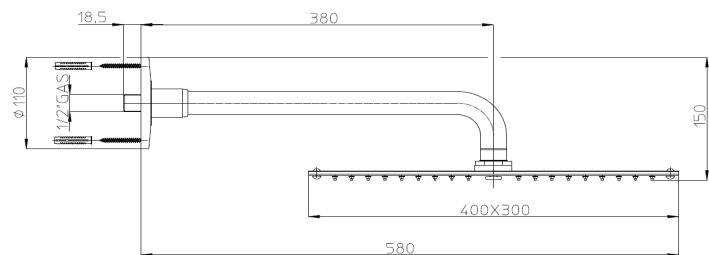

**Codice - Code:**

**H77607I**

Shower head Paris rectangular  
400x300 w/horizontal shower arm

**Descrizione - Description:**

Soffione Paris in acciaio inox con braccio doccia orizzontale 1/2"MM

*Paris stainless steel shower head with horizontal shower arm 1/2"MM*

*Paris Kopfbrause aus Edelstahl mit horizontalem 1/2" a.G. Duscharm*

*Douche de tête Paris en acier inox avec bras mural 1/2"MM horizontal*

*Rociador Paris acero inoxidable con brazo mural 1/2"MM horizontal*

*Душевая лейка Paris из стали inox с рукояткой 1/2"MM горизонтальным*

**Tecnologia - Technology:**

**Immagine Prodotto - Product Image**

**Disegni - Drawings**

**Grafico di portata - Flow rate diagram**

	rain
0	0,0
0,5	12,8
1	17,7
1,5	21,6
2	24,8
2,5	28,0
3	30,9
3,5	33,6
4	36,1
4,5	38,9
5	41,8
pressione <b>bar</b>	portata <b>L/min</b>

**Caratteristiche idrauliche - Hydraulic features**

	Pressione Pressure	Portata Flow rate	Temperatura Temperature
min	1 bar	--	--
max	5 bar	--	<70°C
consigliata recommended	2-3 bar	--	--

Solo per miscelatori termostatici Only for thermostatic mixers	
Blocco di sicurezza Safety lock	--
Temperatura acqua fredda Cold water temperature	--
Temperatura acqua calda Hot water temperature	--