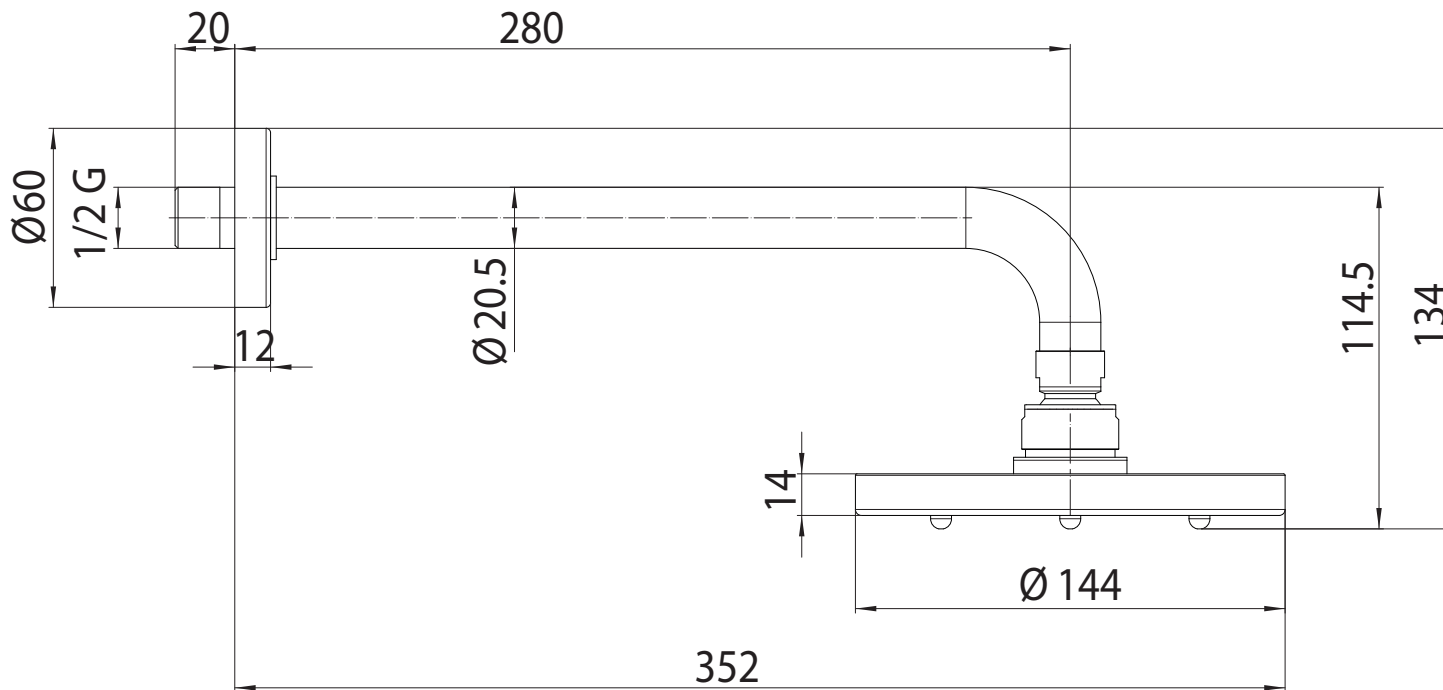

## HIGH QUALITY SHOWER SYSTEMS

SCHEMA TECNICA  
TECHNICAL SHEET

### I00620 NEBULIZAIR $\varnothing$ 140 mm

Soffione Nebulizair in ottone  $\varnothing$  140 mm con braccio doccia  $\varnothing$  21 x 300 mm 1/2"MM

Brass Nebulizair shower head  $\varnothing$  140 mm with shower arm  $\varnothing$  21 x 300 mm 1/2"MM

Kopfbrause Nebulizair  $\varnothing$  140 mm aus Messing mit Wandarm  $\varnothing$  21 x 300 mm 1/2"MM

Pomme de douche Nebulizair en laiton 140  $\varnothing$  mm avec bras de fixation mural  $\varnothing$  21 x 300 mm 1/2"MM

Rociador Nebulizair de latón  $\varnothing$  140 mm con brazo de ducha  $\varnothing$  21 x 300 mm 1/2"MM

Душевая лейка Nebulizair  $\varnothing$  140 mm с рукояткой  $\varnothing$  21 x 300 mm 1/2"MM Силиконовые дюзы EasyClean для легкой очистки