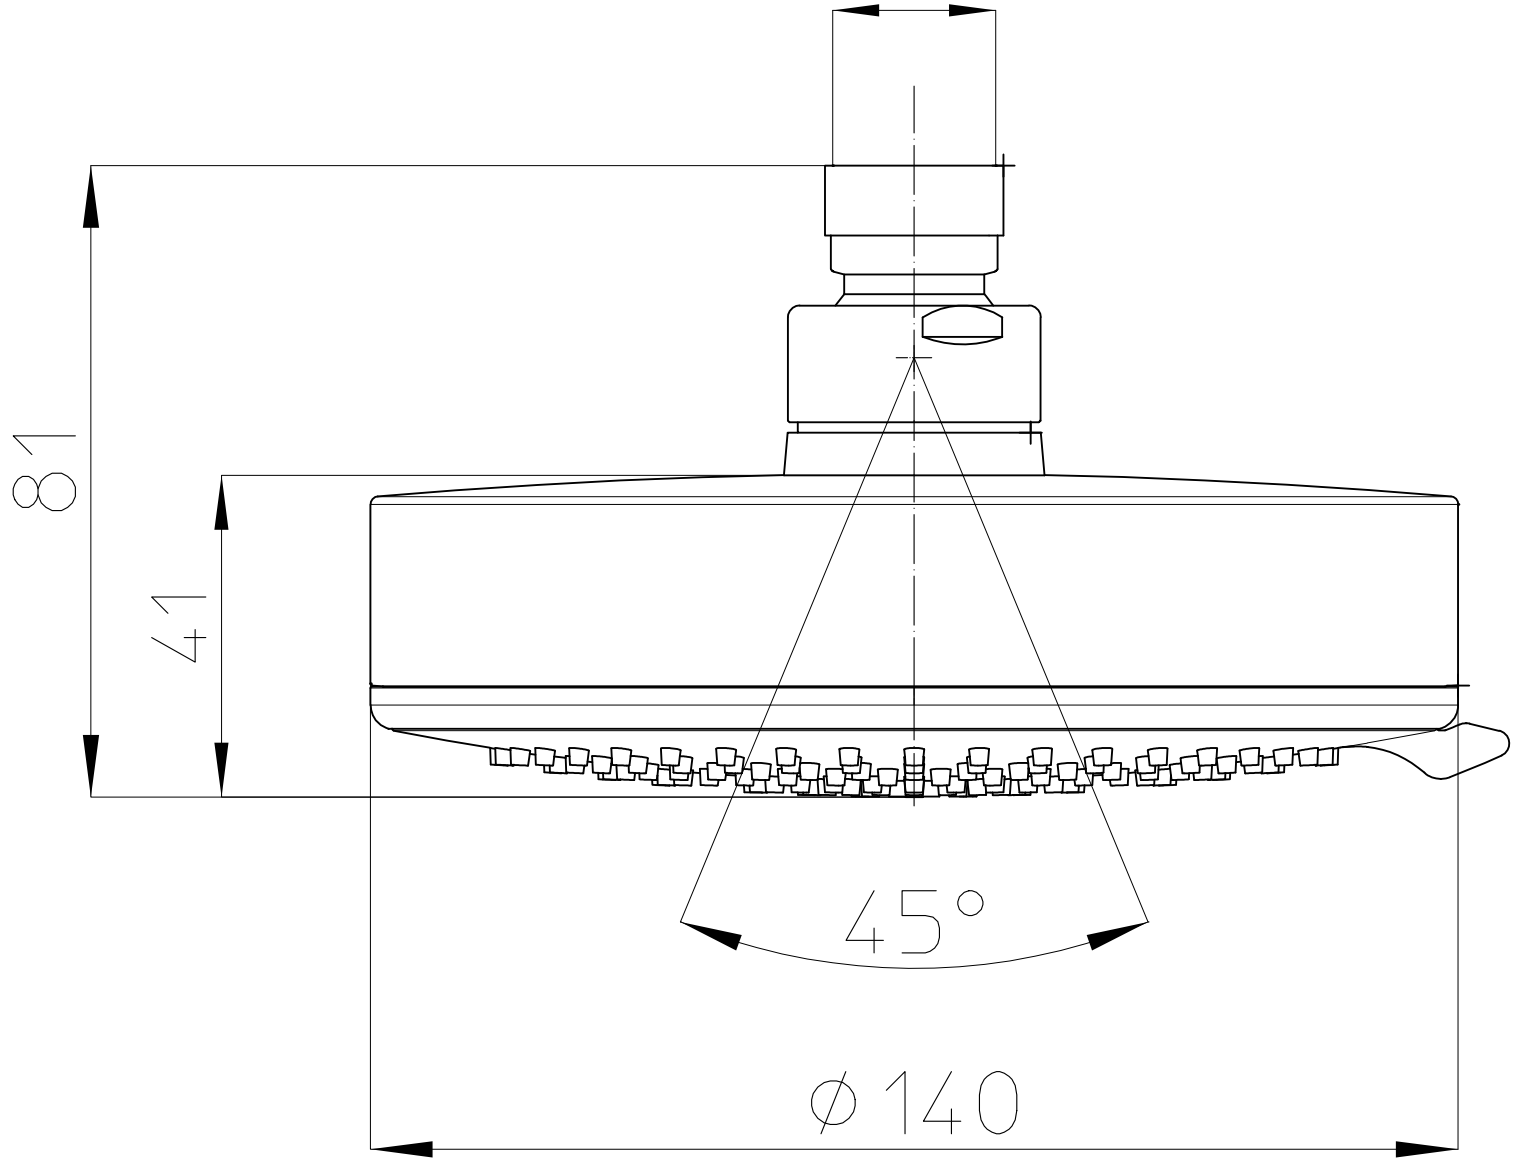

1/2GASF

I00169 - Dinamic/3

BOSSINI S.P.A. - CASTENEDOLO (BS) tel: +39 030 2134211

Il presente disegno è di esclusiva proprietà della ditta Bossini spa
ne sono vietate la riproduzione e la divulgazione parziali o totali salvo previa autorizzazione del proprietario.