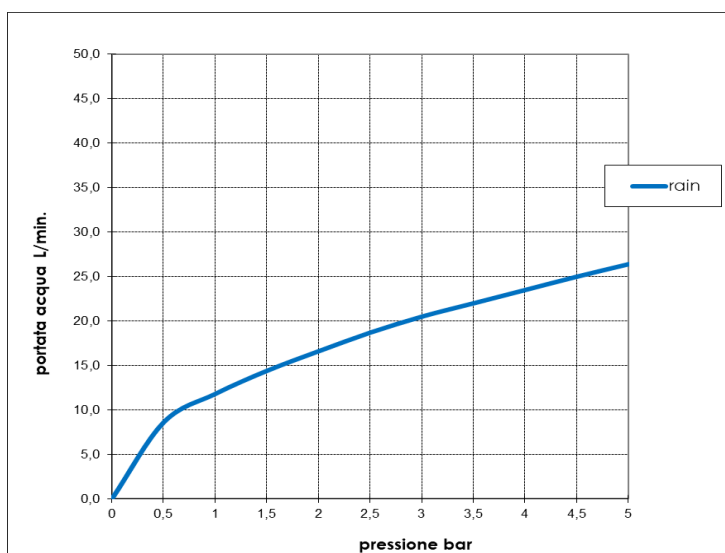

Codice - Code:

B00441

PATTY Ø 44,5 mm ABS shut-off handshower

Descrizione - Description:

PATTY Ø 44,5 mm doccia a pulsante in ABS

PATTY Ø 44,5 mm ABS shut-off handshower

PATTY Ø 44,5 mm Handbrause aus ABS mit Abschaltssystem

Tecnologia - Technology:

PATTY Ø 44,5 mm douchette d'arrêt en ABS

PATTY Ø 44,5 mm mango con cierre en ABS

PATTY Ø 44,5 mm Душевые лейки из ABS с клапаном подачи

Immagine Prodotto - Product Image

Disegni - Drawings

Grafico di portata - Flow rate diagram

	rain
0	0,0
0,5	8,6
1	11,8
1,5	14,4
2	16,6
2,5	18,7
3	20,5
3,5	22,0
4	23,5
4,5	25,0
5	26,4
pressione bar	portata L/min

Caratteristiche idrauliche - Hydraulic features