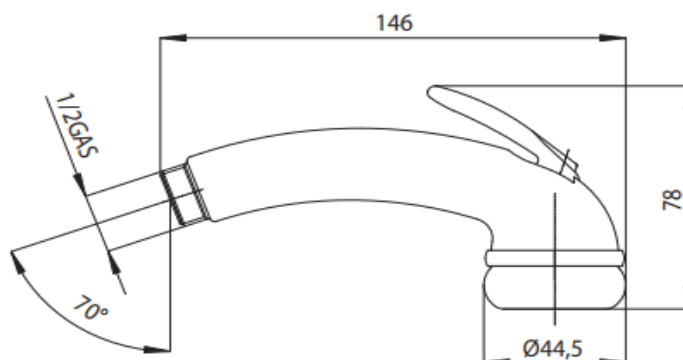

Codice - Code:

B00441

PATTY Ø 44,5 mm ABS shut-off handshower

Descrizione - Description:

PATTY Ø 44,5 mm doccia a pulsante in ABS

PATTY Ø 44,5 mm ABS shut-off handshower

PATTY Ø 44,5 mm Handbrause aus ABS mit Abschaltssystem

Tecnologia - Technology:

PATTY Ø 44,5 mm douchette d'arrêt en ABS

PATTY Ø 44,5 mm mango con cierre en ABS

PATTY Ø 44,5 mm Душевые лейки из ABS с клапаном подачи

Immagine Prodotto - Product Image

Disegni - Drawings

Grafico di portata - Flow rate diagram

	rain
0	0,0
0,5	8,6
1	11,8
1,5	14,4
2	16,6
2,5	18,7
3	20,5
3,5	22,0
4	23,5
4,5	25,0
5	26,4
pressione bar	portata L/min

Caratteristiche idrauliche - Hydraulic features