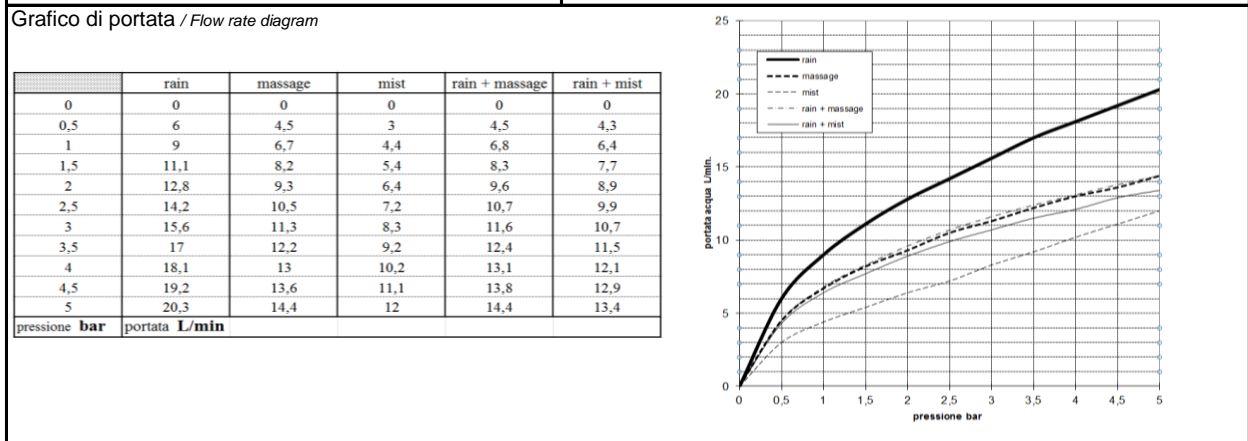

	SCHEDA TECNICA TECHNICAL SHEET	Date: 26/07/2017	Rev/0

Codice / Code: B00586	Descrizione / description: Doccia 5 getti in ottone c/curva Brass 5 functions handshower w/elbow
--	---

MATERIALI / materials

Brass, ABS, Silicone, Nbr, Acetal

CARATTERISTICHE IDRAULICHE / hydraulic features

	pressione pressure	portata flow rate	temperatura temperature	<i>solo per miscelatori termostatici</i> <i>only for thermostatic mixers</i>	
min	1 bar	--	--	Blocco di sicurezza safety lock	/
max	5 bar	--	<70°C	Temperatura acqua fredda cold water temperature	/
consigliata recommended	2-3 bar	--	<42°C	Temperatura acqua calda hot water temperature	/