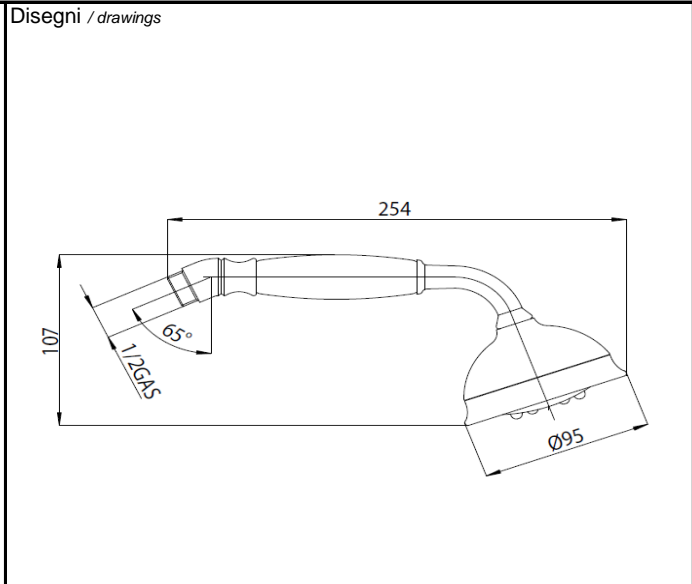

	SCHEDA TECNICA TECHNICAL SHEET	Date: 26/07/2017	Rev/0

Codice / Code: B00586	Descrizione / description: Doccia 5 getti in ottone c/curva Brass 5 functions handshower w/elbow
--	---

MATERIALI / materials

Brass, ABS, Silicone, Nbr, Acetal

CARATTERISTICHE IDRAULICHE / hydraulic features

	pressione pressure	portata flow rate	temperatura temperature	<i>solo per miscelatori termostatici</i> <i>only for thermostatic mixers</i>	
min	1 bar	--	--	Blocco di sicurezza safety lock	/
max	5 bar	--	<70°C	Temperatura acqua fredda cold water temperature	/
consigliata recommended	2-3 bar	--	<42°C	Temperatura acqua calda hot water temperature	/