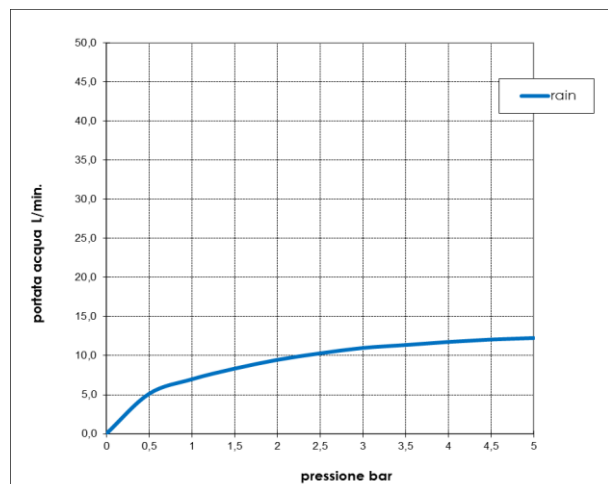

Codice - Code:

B00802
Sincronia/1 Ø 100

Descrizione - Description:

Doccia monogetto Ø 100 mm
Single function handshower Ø 100 mm
Handbrause mit Regenstrahl Ø 100 mm

Tecnologia - Technology:

Douchette jet pluie Ø 100 mm
Mango ducha chorro lluvia Ø 100 mm
Душевая лейка Ø 100 мм

Immagine Prodotto - Product Image

Disegni - Drawings

Grafico di portata - Flow rate diagram

	rain
0	0,0
0,5	5,1
1	7,0
1,5	8,4
2	9,5
2,5	10,3
3	11,0
3,5	11,4
4	11,8
4,5	12,1
5	12,3
pressione bar	portata L/min

Caratteristiche idrauliche - Hydraulic features

Pressione Pressure	Portata Flow rate	Temperatura Temperature
-----------------------	----------------------	----------------------------

Solo per miscelatori termostatici
Only for thermostatic mixers