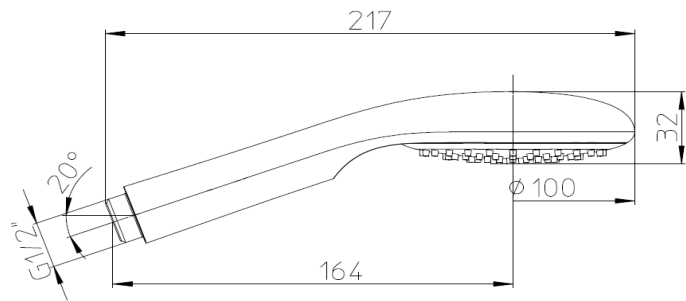

Codice - Code:

B00802
Sincronia/1 Ø 100

Descrizione - Description:

Doccia monogetto Ø 100 mm
Single function handshower Ø 100 mm
Handbrause mit Regenstrahl Ø 100 mm

Tecnologia - Technology:

Douchette jet pluie Ø 100 mm
Mango ducha chorro lluvia Ø 100 mm
Душевая лейка Ø 100 мм

Immagine Prodotto - Product Image

Disegni - Drawings

Grafico di portata - Flow rate diagram

	rain
0	0,0
0,5	5,1
1	7,0
1,5	8,4
2	9,5
2,5	10,3
3	11,0
3,5	11,4
4	11,8
4,5	12,1
5	12,3
pressione bar	portata L/min