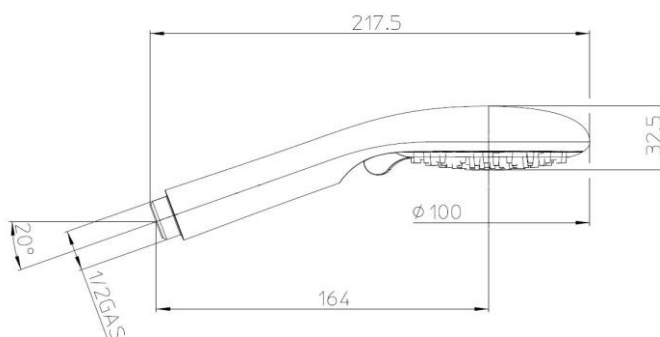

Codice - Code:

B00805
Sincronia/2 Ø 100

Descrizione - Description:

Doccia 1-3 getti Ø 100 mm
1-3 functions handshower Ø 100 mm
Handbrause mit 1-3 Strahlarten Ø 100 mm
Douchette 1-3 jets Ø 100 mm
Mango ducha de 1-3 posiciones Ø 100 mm
Ручной душ 1-3 режима струи, Ø 100 мм

Tecnologia - Technology:

Immagine Prodotto - Product Image

Disegni - Drawings

Grafico di portata - Flow rate diagram

	WIDE RAIN	MASSAGE	COMBINED
0	0,0	0,0	0,0
0,5	4,1	3,7	4,0
1	5,7	5,2	5,5
1,5	6,9	6,3	6,7
2	7,9	7,2	7,6
2,5	8,6	8,0	8,4
3	9,3	8,7	9,1
3,5	10,0	9,2	9,6
4	10,5	9,8	10,2
4,5	10,9	10,3	10,7
5	11,2	10,5	11,1
pressione bar	portata L/min		