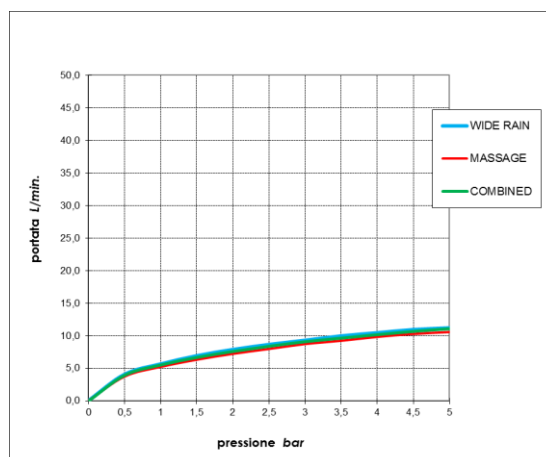

Codice - Code:

B00805
Sincronia/2 Ø 100

Descrizione - Description:

Doccia 1-3 getti Ø 100 mm
1-3 functions handshower Ø 100 mm
Handbrause mit 1-3 Strahlarten Ø 100 mm
Douchette 1-3 jets Ø 100 mm
Mango ducha de 1-3 posiciones Ø 100 mm
Ручной душ 1-3 режима струи, Ø 100 мм

Tecnologia - Technology:

Immagine Prodotto - Product Image

Disegni - Drawings

Grafico di portata - Flow rate diagram

	WIDE RAIN	MASSAGE	COMBINED
0	0,0	0,0	0,0
0,5	4,1	3,7	4,0
1	5,7	5,2	5,5
1,5	6,9	6,3	6,7
2	7,9	7,2	7,6
2,5	8,6	8,0	8,4
3	9,3	8,7	9,1
3,5	10,0	9,2	9,6
4	10,5	9,8	10,2
4,5	10,9	10,3	10,7
5	11,2	10,5	11,1
pressione bar	portata L/min		

Caratteristiche idrauliche - Hydraulic features

	Pressione Pressure	Portata Flow rate	Temperatura Temperature	Solo per miscelatori termostatici Only for thermostatic mixers	
min	1 bar	--	--	Blocco di sicurezza Safety lock	--
max	5 bar	--	<70°C	Temperatura acqua fredda Cold water temperature	--
consigliata recommended	2-3 bar	7 L/min	--	Temperatura acqua calda Hot water temperature	--