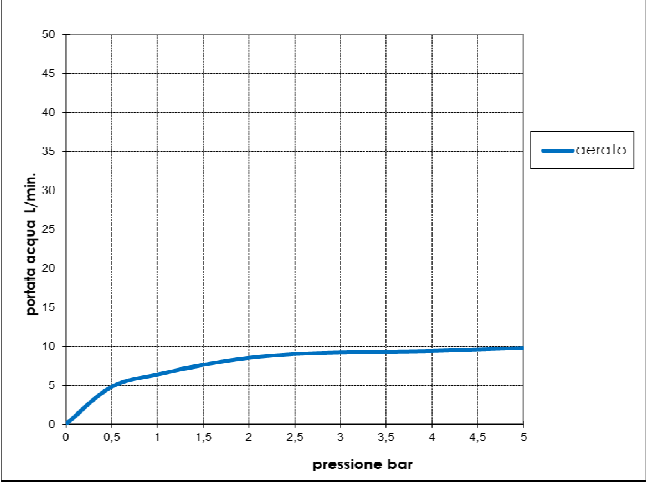

Codice - Code:
B01443
PALOMA AERATED shut-off handspray

Tecnologia - Technology:

Descrizione - Description:
Doccia a pulsante getto aerato
Shut-off handspray aerated spray pattern
Brause mit Abschaltssystem, soft Strahl
Douchette d'arrêt à jet aéré
Mango con pulsante de cierre, chorro aireado
Ручной душ с аэрированной струей

Grafico di portata - Flow rate diagram

	aerato
0	0
0,5	4,8
1	6,4
1,5	7,6
2	8,5
2,5	9
3	9,2
3,5	9,3
4	9,4
4,5	9,6
5	9,8
pressione bar	portata L/min

Caratteristiche idrauliche - Hydraulic features

	Pressione Pressure	Portata Flow rate
min	1 bar	6,5L/min
max	5 bar	10L/min
Portata minima consigliata per buon funzionamento Recommended minimum flow-rate for optimal performance		5L/min