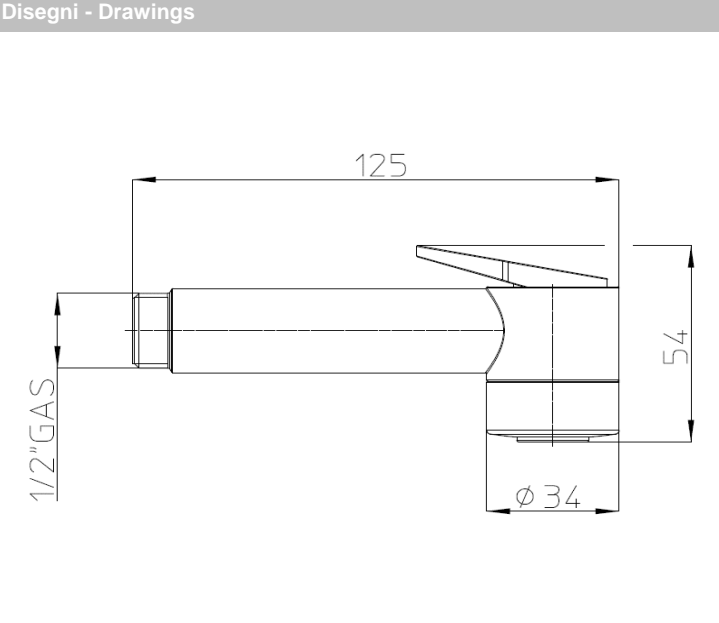

Codice - Code:
B01443
PALOMA AERATED shut-off handspray

Tecnologia - Technology:

Descrizione - Description:
Doccia a pulsante getto aerato
Shut-off handspray aerated spray pattern
Brause mit Abschaltssystem, soft Strahl
Douchette d'arrêt à jet aéré
Mango con pulsante de cierre, chorro aireado
Ручной душ с аэрированной струей

Grafico di portata - Flow rate diagram

	aerato
0	0
0,5	4,8
1	6,4
1,5	7,6
2	8,5
2,5	9
3	9,2
3,5	9,3
4	9,4
4,5	9,6
5	9,8
pressione bar	portata L/min

Caratteristiche idrauliche - Hydraulic features

	Pressione Pressure	Portata Flow rate
min	1 bar	6,5L/min
max	5 bar	10L/min
Portata minima consigliata per buon funzionamento Recommended minimum flow-rate for optimal performance		5L/min

Doccia: Plastica

Handshower: Plastic

Certificazioni - Certifications

Conformità' - Conformity

Chrome plating - EN 248;