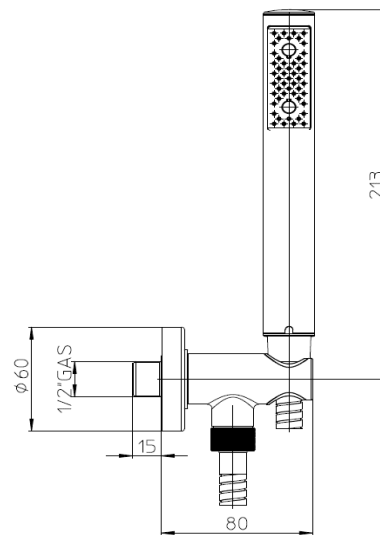

**Codice - Code:**

**C12001**  
C12 - ZEN Shower set

**Descrizione - Description:**

Duplex doccia con presa acqua ad incasso, guaina protettiva forcella e supporto in ottone e flessibile DA cm 150

*Shower set with brass water supply flange, shower bracket with plastic protection and DI hose cm 150*

*Brauseset mit Wandanschlussbogen und Gabelschutz aus Kunststoff und Schlauch cm 150*

*Ensemble de douche avec sortie murale, support avec protection en plastique et flexible cm150 en laiton*

*Conjunto de ducha con soporte y protección plástica, toma de agua y flexible 150 cm en latón*

*Душевой комплект держатель из латуни, с водорозеткой, и пластиковая защита опоры и шланг см 150*

**Tecnologia - Technology:**

**Immagine Prodotto - Product Image**

**Disegni - Drawings**

**Grafico di portata - Flow rate diagram**

	rain
0	0,0
0,5	6,8
1	9,8
1,5	12,2
2	14,3
2,5	16,0
3	17,6
3,5	19,3
4	20,7
4,5	21,9
5	23,2
pressione <b>bar</b>	portata <b>L/min</b>

**Caratteristiche idrauliche - Hydraulic features**

	Pressione Pressure	Portata Flow rate
min	1 bar	<b>10 L/min</b>
max	5 bar	<b>23 L/min</b>
Portata minima consigliata per buon funzionamento <i>Recommended minimum flow-rate for optimal performance</i>		<b>5 L/min</b>