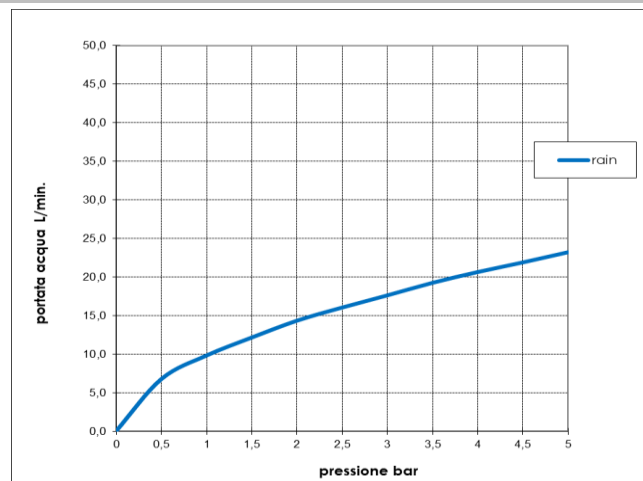

**Codice - Code:**

**C12001**  
C12 - ZEN Shower set

**Descrizione - Description:**

Duplex doccia con presa acqua ad incasso, guaina protettiva forcella e supporto in ottone e flessibile DA cm 150

*Shower set with brass water supply flange, shower bracket with plastic protection and DI hose cm 150*

*Душевой комплект держатель из латуни, с водорозеткой, и пластиковая защита опоры и шланг см 150*

**Tecnologia - Technology:**

**Immagine Prodotto - Product Image**

**Disegni - Drawings**

**Grafico di portata - Flow rate diagram**

	rain
0	0,0
0,5	6,8
1	9,8
1,5	12,2
2	14,3
2,5	16,0
3	17,6
3,5	19,3
4	20,7
4,5	21,9
5	23,2
pressione <b>bar</b>	portata <b>L/min</b>

**Caratteristiche idrauliche - Hydraulic features**

	Pressione Pressure	Portata Flow rate
min	1 bar	<b>10 L/min</b>
max	5 bar	<b>23 L/min</b>
Portata minima consigliata per buon funzionamento <i>Recommended minimum flow-rate for optimal performance</i>		<b>5 L/min</b>