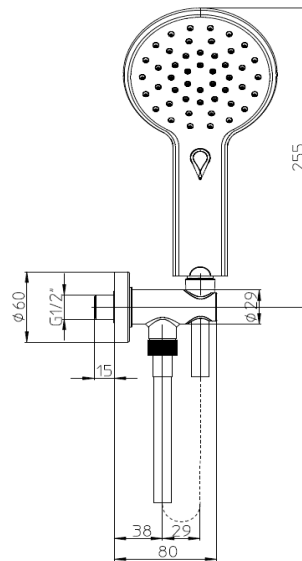

Codice - Code:

C12009
C12 - AGUA LIFE Ø120 Shower set

Descrizione - Description:

Duplex doccia con presa acqua ad incasso, guaina protettiva forcella e supporto in ottone e flessibile Cromolux cm 150

Shower set with brass water supply flange, shower bracket with plastic protection and Cromolux hose cm 150

Brauseset mit Wandanschlussbogen und Gabelschutz aus Kunststoff und Cromolux Schlauch cm 150

Ensemble de douche avec sortie murale, support en laiton avec protection en plastique et flexible Cromolux cm150

Tecnologia - Technology:

Immagine Prodotto - Product Image

Disegni - Drawings

Grafico di portata - Flow rate diagram

	getto pioggia regolabile	
	Min	Max
0	0	0
0,5	2,9	6,6
1	4,2	9,7
1,5	5,1	12,1
2	5,8	14
2,5	6,4	15,9
3	7	17,4
3,5	7,5	19
4	8,1	20,4
4,5	8,6	21,6
5	9	22,8
pressione bar	portata L/min	

Caratteristiche idrauliche - Hydraulic features

	Pressione Pressure	Portata Flow rate
min	1 bar	4,2 L/min
max	5 bar	22,8 L/min
Portata minima consigliata per buon funzionamento Recommended minimum flow-rate for optimal performance		5 L/min