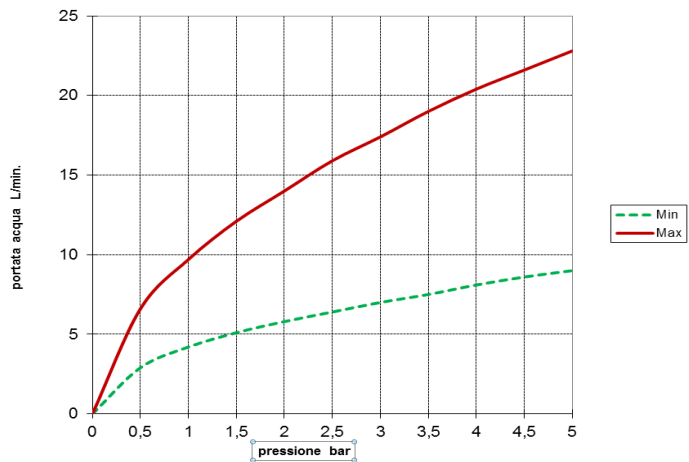

Codice - Code:

C12009
C12 - AGUA LIFE Ø120 Shower set

Descrizione - Description:

Duplex doccia con presa acqua ad incasso, guaina protettiva forcella e supporto in ottone e flessibile Cromolux cm 150

Shower set with brass water supply flange, shower bracket with plastic protection and Cromolux hose cm 150

Tecnologia - Technology:

Immagine Prodotto - Product Image

Disegni - Drawings

Grafico di portata - Flow rate diagram

	getto pioggia regolabile	
	Min	Max
0	0	0
0,5	2,9	6,6
1	4,2	9,7
1,5	5,1	12,1
2	5,8	14
2,5	6,4	15,9
3	7	17,4
3,5	7,5	19
4	8,1	20,4
4,5	8,6	21,6
5	9	22,8
pressione bar	portata L/min	

Caratteristiche idrauliche - Hydraulic features

	Pressione Pressure	Portata Flow rate
min	1 bar	4,2 L/min
max	5 bar	22,8 L/min
Portata minima consigliata per buon funzionamento Recommended minimum flow-rate for optimal performance		5 L/min