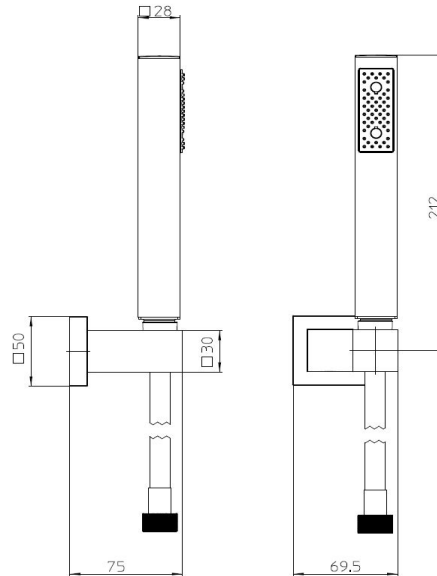

Codice - Code:

C51023
Duplex CUBE

Descrizione - Description:

Duplex doccia con supporto orientabile ottone e flessibile cm 150

Shower set with brass orientable bracket and hose cm 150

Brauseset mit schwenkbarem Brausehalter aus Messing und Brauseschlauch cm 150

Ensemble de douche avec support orientable en laiton et flexible cm 150

Conjunto de ducha con soporte orientable en laton y flexible cm 150

Комплект лейка с поворотным держателем и шлангом 150 см

Tecnologia - Technology:

Immagine Prodotto - Product Image

Disegni - Drawings

Grafico di portata - Flow rate diagram

	rain
0	0,0
0,5	9,4
1	13,8
1,5	16,6
2	19,1
2,5	21,2
3	23,0
3,5	24,4
4	25,6
4,5	26,3
5	27,0
pressione bar	portata L/min

Caratteristiche idrauliche - Hydraulic features

	Pressione Pressure	Portata Flow rate
min	1 bar	14 L/min
max	5 bar	27 L/min
Portata minima consigliata per buon funzionamento Recommended minimum flow-rate for optimal performance		5 L/min