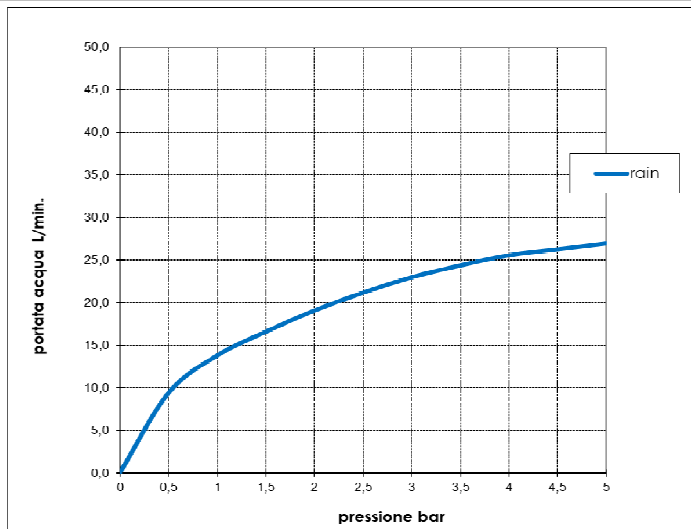

Codice - Code:

C51023
Duplex CUBE

Descrizione - Description:

Duplex doccia con supporto orientabile ottone e flessibile cm 150

Shower set with brass orientable bracket and hose cm 150

Brauseset mit schwenkbarem Brausehalter aus Messing und Brauseschlauch cm 150

Immagine Prodotto - Product Image

Disegni - Drawings

Grafico di portata - Flow rate diagram

	rain
0	0,0
0,5	9,4
1	13,8
1,5	16,6
2	19,1
2,5	21,2
3	23,0
3,5	24,4
4	25,6
4,5	26,3
5	27,0
pressione bar	portata L/min

Caratteristiche idrauliche - Hydraulic features

	Pressione Pressure	Portata Flow rate
min	1 bar	14 L/min
max	5 bar	27 L/min
Portata minima consigliata per buon funzionamento Recommended minimum flow-rate for optimal performance		5 L/min