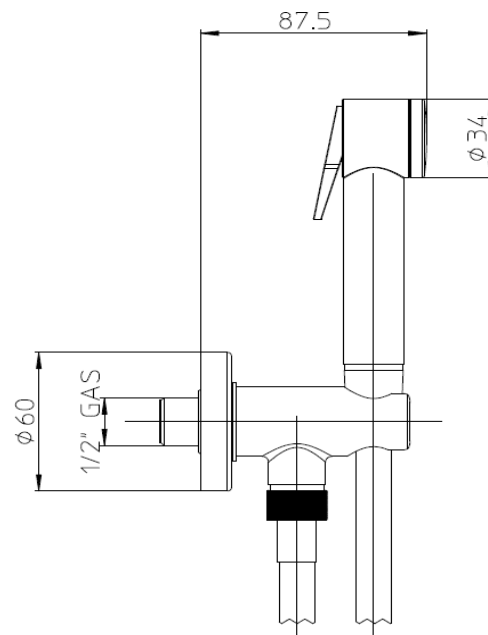

**Codice - Code:**

**C69017**

Shower set with WC-cleaning handspray

**Descrizione - Description:**

Set doccia idrogetto in ABS, supporto con arresto acqua 1/2" M e flessibile Cromolux in PVC retinato nylon

*Shower set composed by ABS WC-cleaning handspray, water inlet with stop valve and bracket, 1/2" connection and Cromolux PVC hose, reinforced with nylon*

*WC-Reinigung Handbrauseset, Halter 1/2" aG mit Wasserstopventil und Cromolux Brauseschlauch mit Nylonfäden-Netz verstärkt*

**Tecnologia - Technology:**

**Immagine Prodotto - Product Image**

**Disegni - Drawings**

**Grafico di portata - Flow rate diagram**

	outlet
0	0
0,5	2,1
1	2,7
1,5	3,2
2	3,6
2,5	4,0
3	4,2
3,5	4,6
4	5,0
4,5	5,1
5	5,4
pressione <b>bar</b>	portata <b>L/min</b>

**Toilet jet B00444:** Chrome plated ABS

**Hose A05158:** PVC nylon reinforced

**Certificazioni - Certifications**

**B00444:**

**A05158:**

**Conformità' - Conformity**

Chrome plating - EN 248; Hose - EN 1113