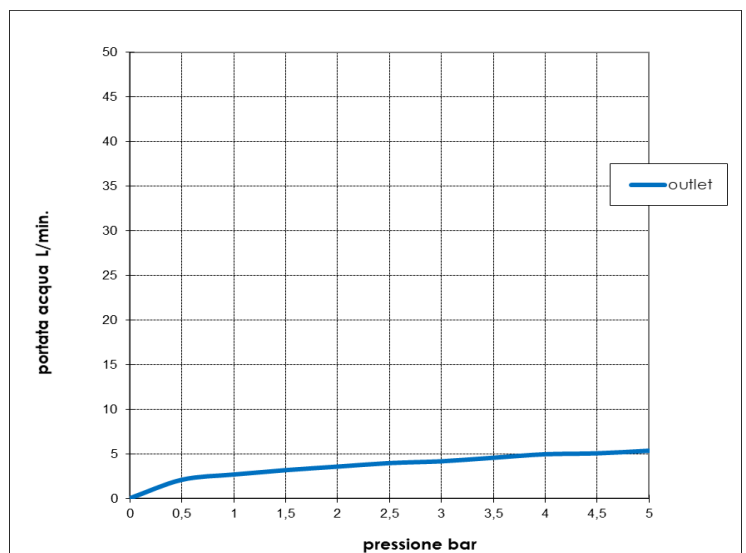

**Tecnologia - Technology:**

**Immagine Prodotto - Product Image**

**Disegni - Drawings**

**Grafico di portata - Flow rate diagram**

	outlet
0	0
0,5	2,1
1	2,7
1,5	3,2
2	3,6
2,5	4,0
3	4,2
3,5	4,6
4	5,0
4,5	5,1
5	5,4
pressione <b>bar</b>	portata <b>L/min</b>

**Caratteristiche idrauliche - Hydraulic features**

	Pressione Pressure	Portata Flow rate	Solo per miscelatori termostatici Only for thermostatic mixers	
min	1 bar	<b>2,5 L/min</b>	Blocco di sicurezza Safety lock	--
max	5 bar	<b>5,5 L/min</b>	Temperatura acqua fredda Cold water temperature	--
Portata minima consigliata per buon funzionamento <i>Recommended minimum flow-rate for optimal performace</i>		<b>2 L/min</b>	Temperatura acqua calda Hot water temperature	--