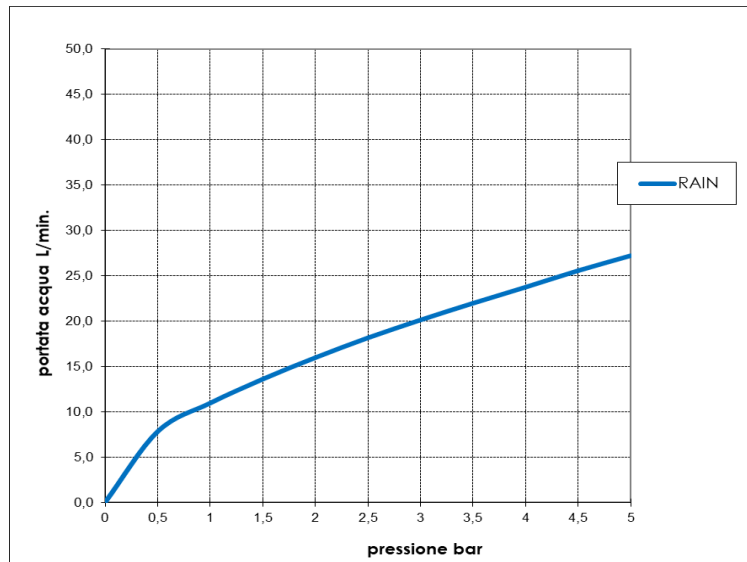

**Codice - Code:**

**C98002**  
Shut-Off Handspray set

**Descrizione - Description:**

Duplex doccia a pulsante in ABS con supporto fisso in ABS e flessibile ottone DA cm 125  
*ABS shut-off handspray set with ABS fixed bracket DI brass hose cm 125*  
*Duschset mit hygienischer Handbrause aus ABS, Brausehalter aus ABS, Brauseschlauch cm 125*  
*Ensemble avec douchette d'arrêt en ABS, support fixe en ABS, double agrafage laiton flexible cm 125*

**Immagine Prodotto - Product Image**

**Disegni - Drawings**

**Grafico di portata - Flow rate diagram**

	RAIN
0	0,0
0,5	7,8
1	10,9
1,5	13,6
2	16,0
2,5	18,1
3	20,1
3,5	22,0
4	23,7
4,5	25,5
5	27,2
pressione <b>bar</b>	portata <b>L/min</b>

**Caratteristiche idrauliche - Hydraulic features**

	Pressione Pressure	Portata Flow rate
min	1 bar	11 L/min
max	5 bar	27 L/min
Portata minima consigliata per buon funzionamento <i>Recommended minimum flow-rate for optimal performance</i>		10 L/min