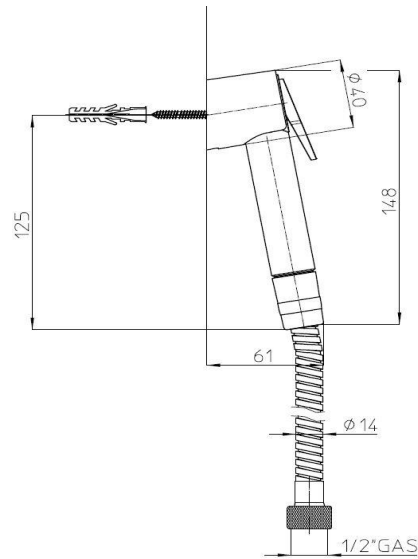

**Codice - Code:**

**C98002**  
Shut-Off Handspray set

**Descrizione - Description:**

Duplex doccia a pulsante in ABS con supporto fisso in ABS e flessibile ottone DA cm 125  
*ABS shut-off handspray set with ABS fixed bracket DI brass hose cm 125*  
*Duschset mit hygienischer Handbrause aus ABS, Brausehalter aus ABS, Brauseschlauch cm 125*  
*Ensemble avec douchette d'arrêt en ABS, support fixe en ABS, double agrafage laiton flexible cm 125*

**Tecnologia - Technology:**

*Conjunto mango ducha en ABS con pulsante de cierre, soporte fijo en ABS, flexible cm 125*  
*Душевой комплект: лейка с клапаном подачи, фиксированный держатель, Шланг 125 см*

**Immagine Prodotto - Product Image**

**Disegni - Drawings**

**Grafico di portata - Flow rate diagram**

	RAIN
0	0,0
0,5	7,8
1	10,9
1,5	13,6
2	16,0
2,5	18,1
3	20,1
3,5	22,0
4	23,7
4,5	25,5
5	27,2
pressione <b>bar</b>	portata <b>L/min</b>

**Caratteristiche idrauliche - Hydraulic features**

	Pressione Pressure	Portata Flow rate
min	1 bar	11 L/min
max	5 bar	27 L/min
Portata minima consigliata per buon funzionamento <i>Recommended minimum flow-rate for optimal performance</i>		10 L/min