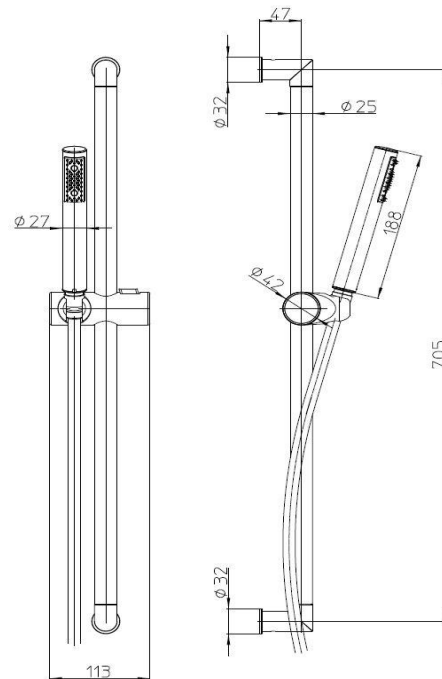

Codice - Code:

D06012
Slide rail set

Descrizione - Description:

Asta murale cm 70 Ø 25 mm con supporti a muro in ottone, doccia ZEN e flessibile Cromolux 150 cm

Cm 70 Ø 25 mm slide rail, with brass wall brackets, ZEN handshower and Cromolux hose 150 cm

Brausestange cm 70 Ø 25 mm mit messing Wandhalter, Handbrause ZEN und 150 cm Cromolux

Tecnologia - Technology:

Barre murale cm 70 Ø 25 mm avec supports muraux en laiton, douchette ZEN et flexible Cromolux 150 cm

Barra deslizante cm 70 Ø 25 mm con soportes pared en latón, mango ducha ZEN y flexible Cromolux 150 cm

Душевая штанга 70 см Ø 25 мм, настенные держатели из латуни, Ручная лейка ZEN, Шланг Cromolux 150 см

Immagine Prodotto - Product Image

Disegni - Drawings

Gráfico di portata - Flow rate diagram

	rain
0	0,0
0,5	9,4
1	13,8
1,5	16,6
2	19,1
2,5	21,2
3	23,0
3,5	24,4
4	25,6
4,5	26,3
5	27,0
pressione bar	portata L/min