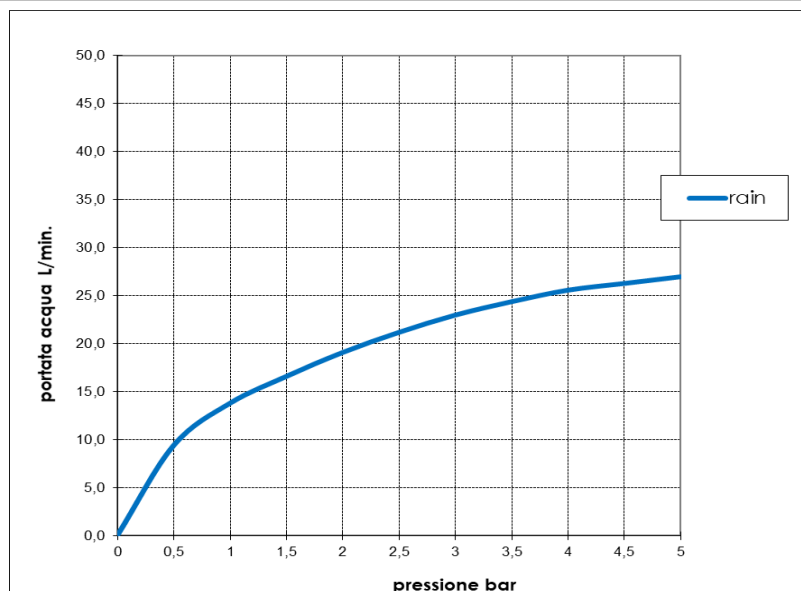

Brausestange cm 70 Ø 25 mm mit messing Wandhalter, Handbrause ZEN und 150 cm Cromolux

Tecnologia - Technology:

Barre murale cm 70 Ø 25 mm avec supports muraux en laiton, douchette ZEN et flexible Cromolux 150 cm

Immagine Prodotto - Product Image

Disegni - Drawings

Gráfico di portata - Flow rate diagram

	rain
0	0,0
0,5	9,4
1	13,8
1,5	16,6
2	19,1
2,5	21,2
3	23,0
3,5	24,4
4	25,6
4,5	26,3
5	27,0
pressione bar	portata L/min

Caratteristiche idrauliche - Hydraulic features

		Pressione Pressure	Portata Flow rate	Solo per miscelatori termostatici Only for thermostatic mixers	
min		1 bar	14 L/min	Blocco di sicurezza Safety lock	--
max		5 bar	27 L/min	Temperatura acqua fredda Cold water temperature	--
Portata minima consigliata per buon funzionamento Recommended minimum flow-rate for optimal performance			5 L/min	Temperatura acqua calda Hot water temperature	--