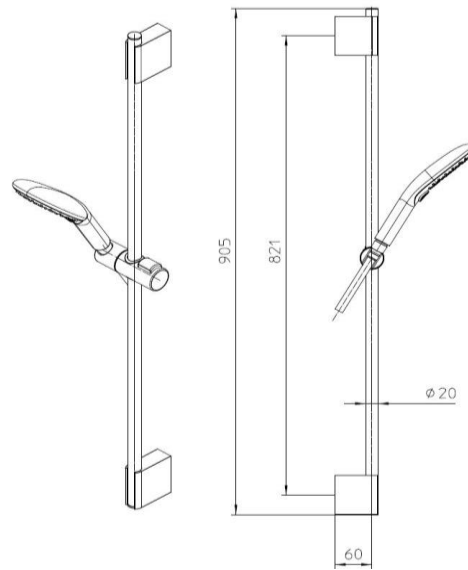

Codice - Code:

DE6002N
SYNCRONIA Ø120 SLIDE RAIL SET

Descrizione - Description:

Asta murale cm 90 Ø20 mm con supporto a muro superiore regolabile in altezza, doccia SYNCRONIA Ø120 e flessibile Cromolux 150cm

Cm 90 Ø20 mm slide rail with adjustable upper wall bracket, SYNCRONIA Ø120 handshower and Cromolux hose 150 cm

Brausestange cm 90 Ø20 mm mit verstellbarem oberem Wandhalter, Handbrause SYNCRONIA Ø120 und 150 cm Cromolux

Tecnologia - Technology:

Barre murale cm 90 Ø20 mm avec support mural supérieur réglable, douchette SYNCRONIA Ø120 et flexible Cromolux 150 cm

Barra deslizante cm 90 Ø20 mm con soporte superior regulable, mango ducha SYNCRONIA Ø120 y flexible Cromolux 150 cm

Штанга настенная 90 Ø20 мм с креплением регулируемым по высоте, Ручная лейка SYNCRONIA Ø120. Шланг Cromolux 150 см.

Immagine Prodotto - Product Image

Disegni - Drawings

Grafico di portata - Flow rate diagram