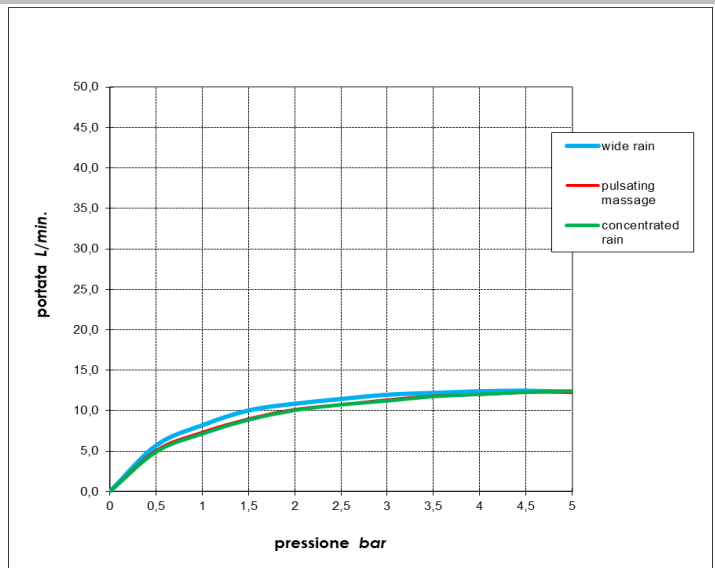

Tecnologia - Technology:

Barre murale cm 90 Ø20 mm avec support mural supérieur réglable, douchette SYNCRONIA Ø120 et flexible Cromolux 150 cm

Barra deslizante cm 90 Ø20 mm con soporte superior regulable, mango ducha SYNCRONIA Ø120 y flexible Cromolux 150 cm

Штанга настенная 90 Ø20 мм с креплением регулируемым по высоте, Ручная лейка SYNCRONIA Ø120. Шланг Cromolux 150 см.

Immagine Prodotto - Product Image

Disegni - Drawings

Grafico di portata - Flow rate diagram

	wide rain	pulsating	concentrated rain
0	0,0	0,0	0,0
0,5	5,7	5,1	4,9
1	8,2	7,3	7,1
1,5	10,1	9,0	8,9
2	10,9	10,1	10,0
2,5	11,5	10,7	10,7
3	12,0	11,3	11,2
3,5	12,2	11,8	11,7
4	12,4	12,0	12,0
4,5	12,5	12,2	12,3
5	12,4	12,2	12,4
pressione bar	portata L/min		

Caratteristiche idrauliche - Hydraulic features

	Pressione Pressure	Portata Flow rate
min	1 bar	8 L/min
max	5 bar	12 L/min
Portata minima consigliata per buon funzionamento Recommended minimum flow-rate for optimal performance		7,5 L/min