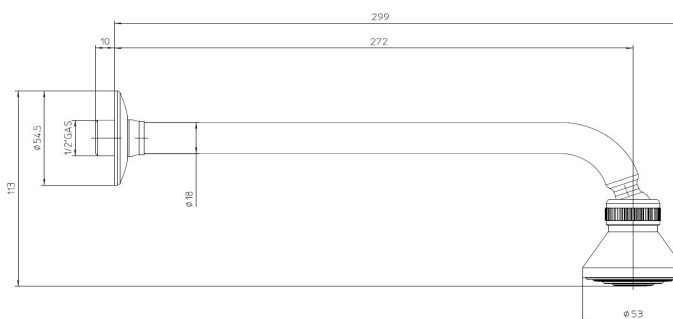

Codice - Code:
H22002G
MERCURY SHOWER HEAD WITH SHOWER ARM
Descrizione - Description:

Soffione MERCURY in ottone con braccio doccia orizzontale 300 mm 1/2"MM

MERCURY brass shower head with 300 mm horizontal shower arm 1/2"MM

MERCURY Kopfbrause aus Messing mit horizontalem 300 mm 1/2" a.G./a.G. Duscharm

Pomme de douche MERCURY en laiton avec bras mural 300 mm 1/2"MM horizontal

Tecnologia - Technology:

Rociador MERCURY en en latón con brazo mural 300 mm 1/2"MM horizontal

Душевая лейка MERCURY из латуни с держателем 300 мм 1/2"MM горизонтальным

Immagine Prodotto - Product Image

Disegni - Drawings

Grafico di portata - Flow rate diagram

	rain
0	0,0
0,5	9,9
1	17,1
1,5	21,0
2	24,1
2,5	26,8
3	29,3
3,5	31,7
4	34,0
4,5	36,6
5	38,8
5	45,8

Caratteristiche idrauliche - Hydraulic features

	Pressione Pressure	Portata Flow rate
min	0,5 bar	10 L/min
max	5 bar	39 L/min
Portata minima consigliata per buon funzionamento Recommended minimum flow-rate for optimal performance		5 L/min