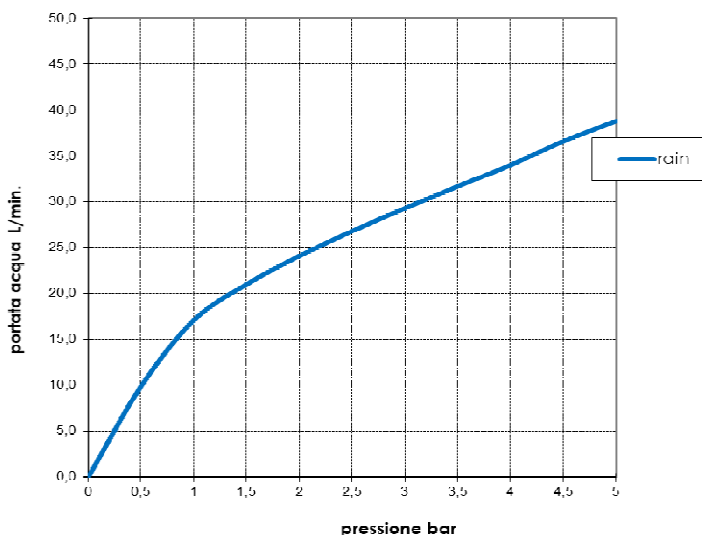

Codice - Code:
H22002G
MERCURY SHOWER HEAD WITH SHOWER ARM
Descrizione - Description:

Soffione MERCURY in ottone con braccio doccia orizzontale 300 mm 1/2"MM

MERCURY brass shower head with 300 mm horizontal shower arm 1/2"MM

MERCURY Kopfbrause aus Messing mit horizontalem 300 mm 1/2" a.G./a.G. Duscharm

Pomme de douche MERCURY en laiton avec bras mural 300 mm 1/2"MM horizontal

Tecnologia - Technology:

Rociador MERCURY en en latón con brazo mural 300 mm 1/2"MM horizontal

Душевая лейка MERCURY из латуни с держателем 300 мм 1/2"MM горизонтальным

Immagine Prodotto - Product Image

Disegni - Drawings

Grafico di portata - Flow rate diagram

	rain
0	0,0
0,5	9,9
1	17,1
1,5	21,0
2	24,1
2,5	26,8
3	29,3
3,5	31,7
4	34,0
4,5	36,6
5	38,8
5	45,8

Caratteristiche idrauliche - Hydraulic features

	Pressione Pressure	Portata Flow rate
min	0,5 bar	10 L/min
max	5 bar	39 L/min
Portata minima consigliata per buon funzionamento Recommended minimum flow-rate for optimal performance		5 L/min