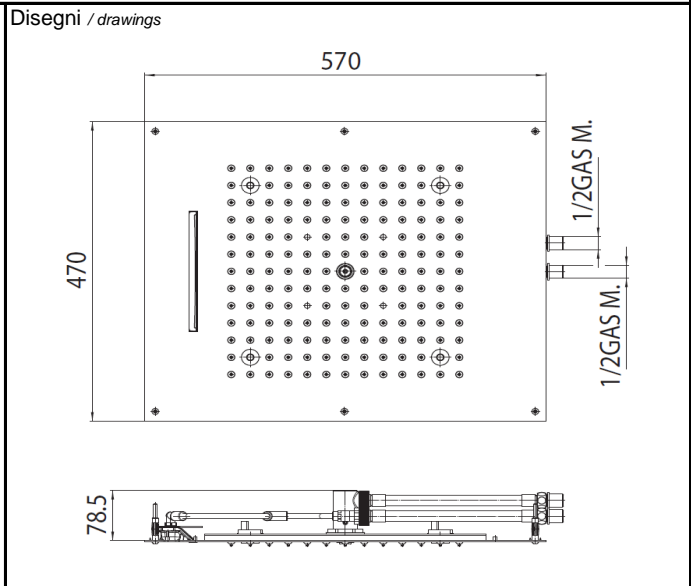

	SCHEDA TECNICA TECHNICAL SHEET	Date: 25/05/2015	Rev/0

Codice / Code: H38916	Descrizione / description: Soffione Dream/2 a due funzioni con luci LED, trasformatore a basso voltaggio, tastiera di comando LED e flessibile di alimentazione acqua per installazione a controsoffitto Dream/2 Shower head two functions with LED Lights, low voltage transformer, control keyboard for LED and flexible water connection for false ceiling installation
--	---

MATERIALI / materials

Brass, steel, rubber

CARATTERISTICHE IDRAULICHE / hydraulic features

	pressione pressure	portata flow rate	temperatura temperature	<i>solo per miscelatori termostatici</i> <i>only for thermostatic mixers</i>	
min	1 bar	L/min	--	Blocco di sicurezza safety lock	/
max	5 bar	L/min	<70°C	Temperatura acqua fredda cold water temperature	/
consigliata recommended	2-3 bar	L/min	°C	Temperatura acqua calda hot water temperature	/