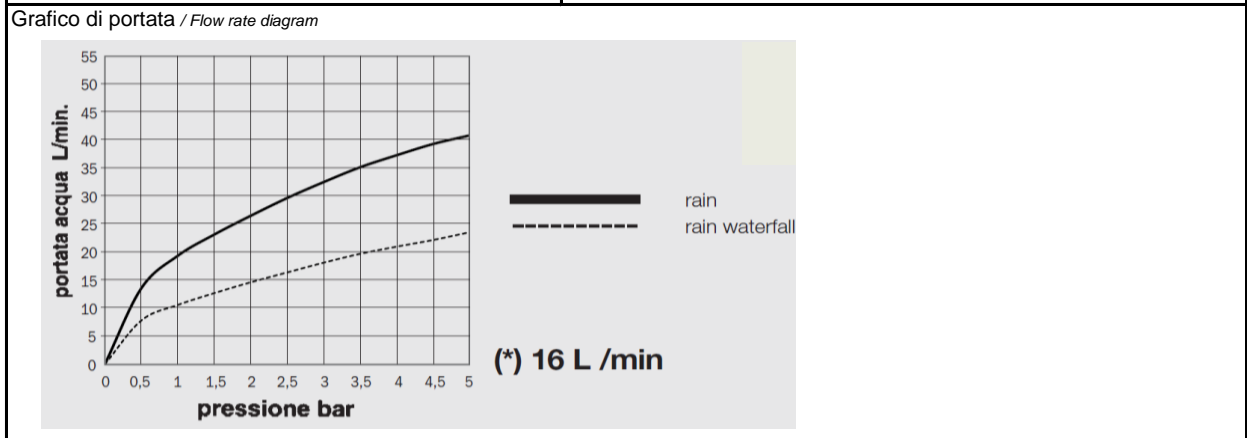

	SCHEDA TECNICA TECHNICAL SHEET	Date: 25/05/2015	Rev/0

Codice / Code: H38916	Descrizione / description: Soffione Dream/2 a due funzioni con luci LED, trasformatore a basso voltaggio, tastiera di comando LED e flessibile di alimentazione acqua per installazione a controsoffitto Dream/2 Shower head two functions with LED Lights, low voltage transformer, control keyboard for LED and flexible water connection for false ceiling installation
--	---

MATERIALI / materials

Brass, steel, rubber

CARATTERISTICHE IDRAULICHE / hydraulic features

	pressione pressure	portata flow rate	temperatura temperature	<i>solo per miscelatori termostatici</i> <i>only for thermostatic mixers</i>	
min	1 bar	L/min	--	Blocco di sicurezza safety lock	/
max	5 bar	L/min	<70°C	Temperatura acqua fredda cold water temperature	/
consigliata recommended	2-3 bar	L/min	°C	Temperatura acqua calda hot water temperature	/