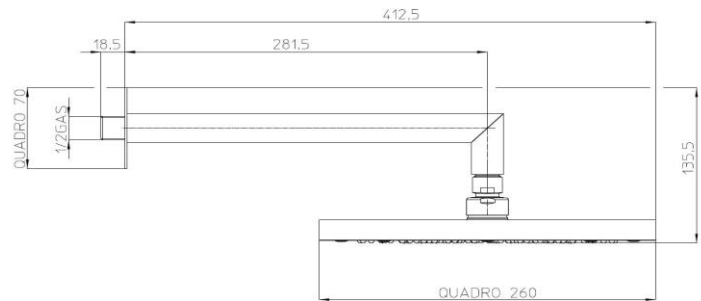

Codice - Code:

H60715G
CUBE 260 X 260 SHOWER HEAD
WITH SHOWER ARM

Descrizione - Description:

Soffione CUBE 260 x 260 mm in acciaio inox con braccio doccia orizzontale 300 mm 1/2"MM
260 x 260 mm CUBE stainless steel shower head with horizontal shower arm 300 mm 1/2"MM
CUBE Kopfbrause 260 x 260 mm aus Edelstahl mit horizontalem 300 mm 1/2" a.G./ a.G. Duscharm
Pomme de douche CUBE 260 x 260 mm en acier inox avec bras mural 300 mm 1/2"MM horizontal
Rociador CUBE 260 x 260 mm en acero inoxidable con brazo mural 300 mm 1/2"MM horizontal
Душевая лейка CUBE 260 x 260 mm из стали inox с держателем 300 mm 1/2"MM горизонтальным

Tecnologia - Technology:

Immagine Prodotto - Product Image

Disegni - Drawings

Grafico di portata - Flow rate diagram

	rain
0	0
0,5	16,9
1	23,8
1,5	28,9
2	33
2,5	36,6
3	40,1
3,5	42,7
4	45,3
4,5	48,2
5	50,1
pressione bar	portata L/min

Caratteristiche idrauliche - Hydraulic features

	Pressione Pressure	Portata Flow rate
min	1 bar	24 L/min
max	5 bar	50 L/min
Portata minima consigliata per buon funzionamento Recommended minimum flow-rate for optimal performance		10 L/min

Braccio H60000G: Ottone**Rosone:** Acciaio inox**Soffione I00715:** Corpo in acciaio inox e diffusore in gomma (EPDM)**Shower arm H60000G:** Brass**Wall rosette:** Stainless steel**Showerhead I00715:** Stainless steel body and rubber diffuser (EPDM)