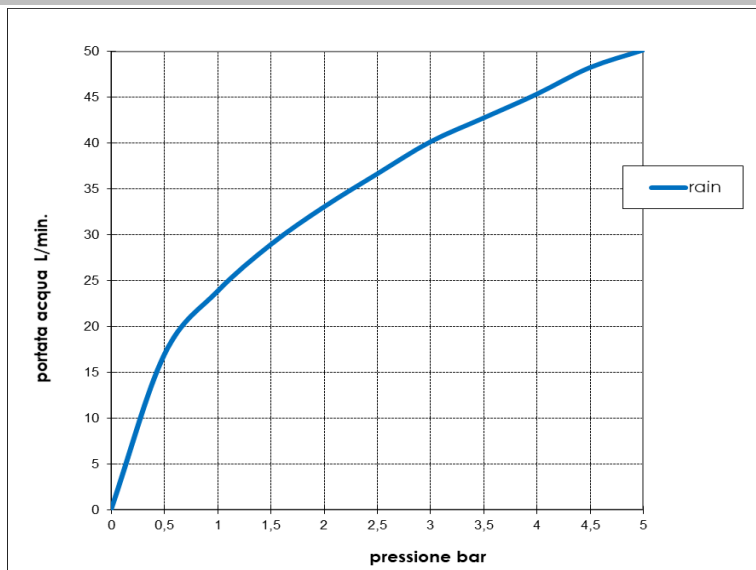

Codice - Code:

H60715G
CUBE 260 X 260 SHOWER HEAD
WITH SHOWER ARM

Descrizione - Description:

Soffione CUBE 260 x 260 mm in acciaio inox con braccio doccia orizzontale 300 mm 1/2"MM
260 x 260 mm CUBE stainless steel shower head with horizontal shower arm 300 mm 1/2"MM
CUBE Kopfbrause 260 x 260 mm aus Edelstahl mit horizontalem 300 mm 1/2" a.G./ a.G. Duscharm
Pomme de douche CUBE 260 x 260 mm en acier inox avec bras mural 300 mm 1/2"MM horizontal
Rociador CUBE 260 x 260 mm en acero inoxidable con brazo mural 300 mm 1/2"MM horizontal
Душевая лейка CUBE 260 x 260 mm из стали inox с держателем 300 mm 1/2"MM горизонтальным

Tecnologia - Technology:

Immagine Prodotto - Product Image

Disegni - Drawings

Grafico di portata - Flow rate diagram

	rain
0	0
0,5	16,9
1	23,8
1,5	28,9
2	33
2,5	36,6
3	40,1
3,5	42,7
4	45,3
4,5	48,2
5	50,1
pressione bar	portata L/min

Caratteristiche idrauliche - Hydraulic features

	Pressione Pressure	Portata Flow rate
min	1 bar	24 L/min
max	5 bar	50 L/min
Portata minima consigliata per buon funzionamento Recommended minimum flow-rate for optimal performance		10 L/min