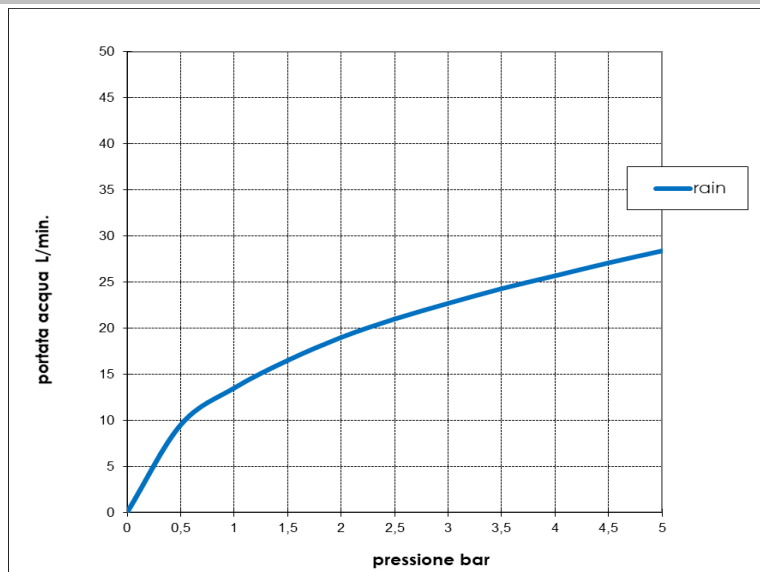

**Codice - Code:**

**H66740**  
**LIBERTY ARC Ø210 SHOWER**  
**HEAD WITH SHOWER ARM**

**Descrizione - Description:**

Soffione Liberty in ottone con braccio doccia 1/2"MM  
*Liberty brass shower head with shower arm 1/2"MM*  
*Liberty Kopfbrause aus Messing mit Wandarm 1/2" a.G./a.G.*  
*Pomme de douche Liberty en laiton avec bras mural 1/2"MM*

**Tecnologia - Technology:**

Rociador Liberty en latón con brazo mural 1/2"MM  
*Душевая лейка Liberty с держателем 1/2"MM*

**Immagine Prodotto - Product Image**

**Disegni - Drawings**

**Grafico di portata - Flow rate diagram**

|                      | rain                 |
|----------------------|----------------------|
| 0                    | 0,0                  |
| 0,5                  | 9,5                  |
| 1                    | 13,5                 |
| 1,5                  | 16,5                 |
| 2                    | 19,0                 |
| 2,5                  | 21,0                 |
| 3                    | 22,7                 |
| 3,5                  | 24,3                 |
| 4                    | 25,7                 |
| 4,5                  | 27,1                 |
| 5                    | 28,4                 |
| pressione <b>bar</b> | portata <b>L/min</b> |

**Caratteristiche idrauliche - Hydraulic features**

|   | Pressione<br>Pressure | Portata<br>Flow rate |
|---|-----------------------|----------------------|
| min   | 1 bar                 | 13,5 L/min           |
| max   | 5 bar                 | 28 L/min             |
| Portata minima consigliata per buon funzionamento<br><i>Recommended minimum flow-rate for optimal performance</i> |                       | 9 L/min              |