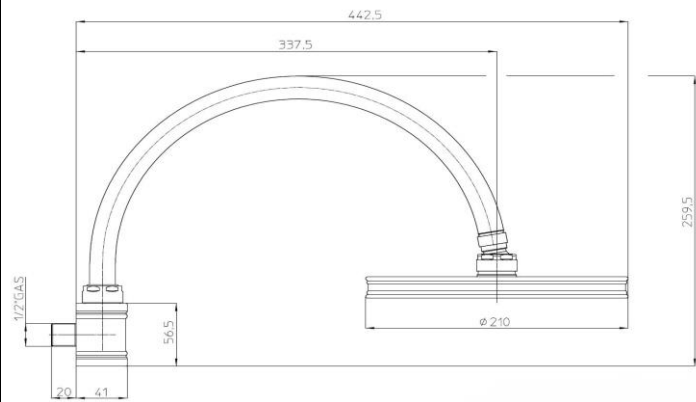

**Codice - Code:**

**H66740**  
**LIBERTY ARC Ø210 SHOWER**  
**HEAD WITH SHOWER ARM**

**Descrizione - Description:**

Soffione Liberty in ottone con braccio doccia 1/2"MM  
*Liberty brass shower head with shower arm 1/2"MM*  
*Liberty Kopfbrause aus Messing mit Wandarm 1/2" a.G./a.G.*  
*Pomme de douche Liberty en laiton avec bras mural 1/2"MM*

**Tecnologia - Technology:**

Rociador Liberty en latón con brazo mural 1/2"MM  
*Душевая лейка Liberty с держателем 1/2"MM*

**Immagine Prodotto - Product Image**

**Disegni - Drawings**

**Grafico di portata - Flow rate diagram**

|                      | rain                 |
|----------------------|----------------------|
| 0                    | 0,0                  |
| 0,5                  | 9,5                  |
| 1                    | 13,5                 |
| 1,5                  | 16,5                 |
| 2                    | 19,0                 |
| 2,5                  | 21,0                 |
| 3                    | 22,7                 |
| 3,5                  | 24,3                 |
| 4                    | 25,7                 |
| 4,5                  | 27,1                 |
| 5                    | 28,4                 |
| pressione <b>bar</b> | portata <b>L/min</b> |