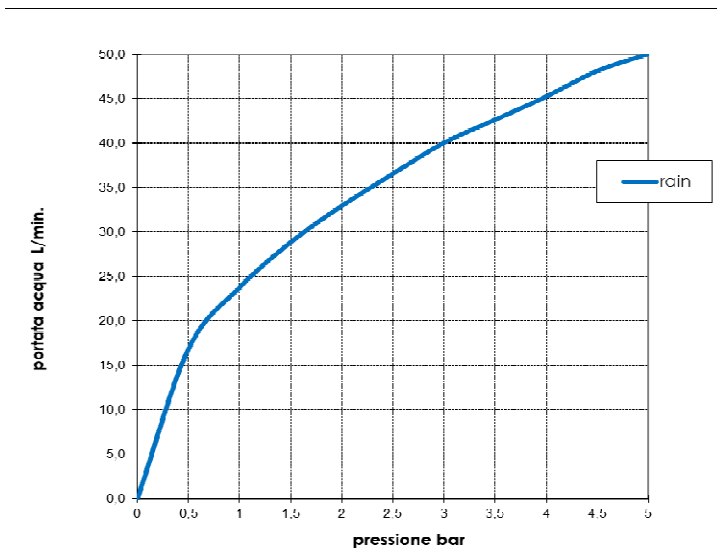

Codice - Code:

H70410G
OKI Ø250 MM SHOWER HEAD
WITH SHOWER ARM

Descrizione - Description:

Soffione Oki Ø250 mm in ottone con braccio doccia orizzontale 300 mm 1/2"MM
 Ø250 mm Oki brass shower head with 300 mm horizontal shower arm 1/2"MM
 Oki Kopfbrause Ø250 mm aus Messing mit horizontalem 300 mm 1/2" a.G./a.G. Duscharm
 Pomme de douche Oki Ø250 mm en laiton avec bras mural 300 mm 1/2"MM horizontal
 Rociador Oki Ø250 mm en en latón con brazo mural 300 mm 1/2"MM horizontal
 Душевая лейка Oki Ø250 mm из латуни с держателем 300 mm 1/2"MM горизонтальным

Tecnologia - Technology:

Immagine Prodotto - Product Image

Disegni - Drawings

Grafico di portata - Flow rate diagram

	rain
0	0,0
0,5	16,9
1	23,8
1,5	28,9
2	33,0
2,5	36,6
3	40,1
3,5	42,7
4	45,3
4,5	48,2
5	50,1
pressione bar	portata L/min

Caratteristiche idrauliche - Hydraulic features

	Pressione Pressure	Portata Flow rate
min	1 bar	24 L/min
max	5 bar	50 L/min
Portata minima consigliata per buon funzionamento Recommended minimum flow-rate for optimal performance		10 L/min