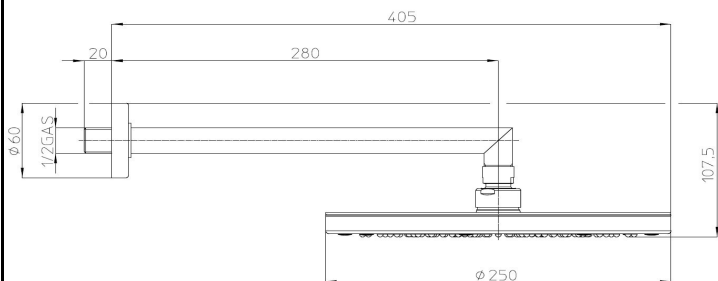

Codice - Code:

H70410G
OKI Ø250 MM SHOWER HEAD
WITH SHOWER ARM

Descrizione - Description:

Soffione Oki Ø250 mm in ottone con braccio doccia orizzontale 300 mm 1/2"MM
 Ø250 mm Oki brass shower head with 300 mm horizontal shower arm 1/2"MM
 Oki Kopfbrause Ø250 mm aus Messing mit horizontalem 300 mm 1/2" a.G./a.G. Duscharm
 Pomme de douche Oki Ø250 mm en laiton avec bras mural 300 mm 1/2"MM horizontal
 Rociador Oki Ø250 mm en en latón con brazo mural 300 mm 1/2"MM horizontal
 Душевая лейка Oki Ø250 mm из латуни с держателем 300 mm 1/2"MM горизонтальным

Tecnologia - Technology:

Immagine Prodotto - Product Image

Disegni - Drawings

Grafico di portata - Flow rate diagram

	rain
0	0,0
0,5	16,9
1	23,8
1,5	28,9
2	33,0
2,5	36,6
3	40,1
3,5	42,7
4	45,3
4,5	48,2
5	50,1
pressione bar	portata L/min

Caratteristiche idrauliche - Hydraulic features

	Pressione Pressure	Portata Flow rate
min	1 bar	24 L/min
max	5 bar	50 L/min
Portata minima consigliata per buon funzionamento Recommended minimum flow-rate for optimal performance		10 L/min

Braccio H70000G: Ottone**Rosone:** Ottone**Soffione I00410:** Corpo in ottone e diffusore in gomma (EPDM)**Shower arm H70000G:** Brass;**Wall rosette:** Brass**Showerhead I00410:** Brass body and rubber diffuser (EPDM)