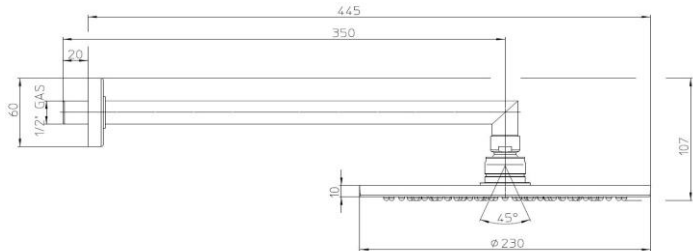

Codice - Code:

H70595H
COSMO Ø230 SHOWER HEAD
WITH SHOWER ARM

Descrizione - Description:

Soffione COSMO Ø230 mm in ottone con braccio doccia orizzontale 350 mm 1/2"MM
 Ø230 mm COSMO brass shower head with horizontal shower arm 350 mm 1/2"MM
 COSMO Kopfbrause Ø230 mm aus Messing mit horizontalem 350 mm 1/2" a.G./ a.G. Duscharm
 Pomme de douche COSMO Ø230 mm en laiton avec bras mural 350 mm 1/2"MM horizontal
 Rociador COSMO Ø230 mm en latón con brazo mural 350 mm 1/2"MM horizontal
 Душевая лейка COSMO Ø230 mm из латуни с держателем 350 mm 1/2"MM горизонтальным

Tecnologia - Technology:

Immagine Prodotto - Product Image

Disegni - Drawings

Grafico di portata - Flow rate diagram

| | rain |
|----------------------|----------------------|
| 0 | 0,0 |
| 0,5 | 7,8 |
| 1 | 10,1 |
| 1,5 | 11,4 |
| 2 | 11,8 |
| 2,5 | 12,1 |
| 3 | 12,3 |
| 3,5 | 12,4 |
| 4 | 12,4 |
| 4,5 | 12,3 |
| 5 | 12,3 |
| pressione bar | portata L/min |

Caratteristiche idrauliche - Hydraulic features

| | Pressione Pressure | Portata Flow rate |
|--|-----------------------|----------------------|
| min | 1 bar | 10 L/min |
| max | 5 bar | 12 L/min |
| Portata minima consigliata per buon funzionamento Recommended minimum flow-rate for optimal performance | | 7 L/min |