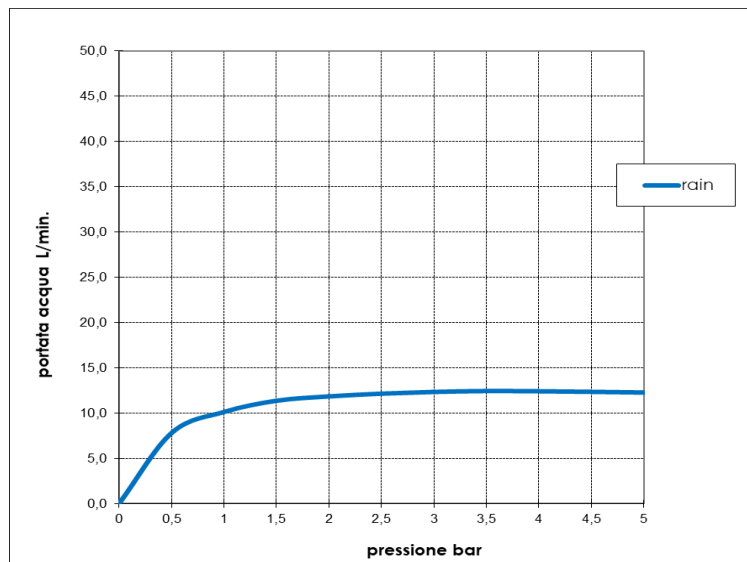

Codice - Code:

H70595H
COSMO Ø230 SHOWER HEAD
WITH SHOWER ARM

Descrizione - Description:

Soffione COSMO Ø230 mm in ottone con braccio doccia orizzontale 350 mm 1/2"MM
 Ø230 mm COSMO brass shower head with horizontal shower arm 350 mm 1/2"MM
 COSMO Kopfbrause Ø230 mm aus Messing mit horizontalem 350 mm 1/2" a.G./ a.G. Duscharm
 Pomme de douche COSMO Ø230 mm en laiton avec bras mural 350 mm 1/2"MM horizontal
 Rociador COSMO Ø230 mm en latón con brazo mural 350 mm 1/2"MM horizontal
 Душевая лейка COSMO Ø230 mm из латуни с держателем 350 mm 1/2"MM горизонтальным

Tecnologia - Technology:

Immagine Prodotto - Product Image

Disegni - Drawings

Grafico di portata - Flow rate diagram

| | rain |
|----------------------|----------------------|
| 0 | 0,0 |
| 0,5 | 7,8 |
| 1 | 10,1 |
| 1,5 | 11,4 |
| 2 | 11,8 |
| 2,5 | 12,1 |
| 3 | 12,3 |
| 3,5 | 12,4 |
| 4 | 12,4 |
| 4,5 | 12,3 |
| 5 | 12,3 |
| pressione bar | portata L/min |

Caratteristiche idrauliche - Hydraulic features

| | Pressione Pressure | Portata Flow rate |
|--|-----------------------|----------------------|
| min | 1 bar | 10 L/min |
| max | 5 bar | 12 L/min |
| Portata minima consigliata per buon funzionamento Recommended minimum flow-rate for optimal performance | | 7 L/min |

| Solo per miscelatori termostatici Only for thermostatic mixers | |
|---|----|
| Blocco di sicurezza Safety lock | -- |
| Temperatura acqua fredda Cold water temperature | -- |
| Temperatura acqua calda Hot water temperature | -- |