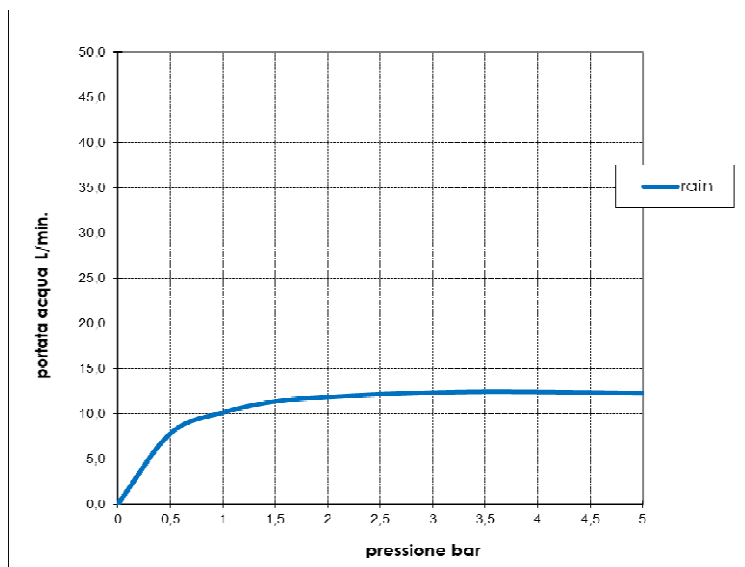

Codice - Code:

H70597H
COSMO 230x230 SHOWER HEAD
WITH SHOWER ARM

Descrizione - Description:

Soffione COSMO 230x230 mm in ottone con braccio doccia orizzontale 350 mm 1/2"MM
 230x230 mm COSMO brass shower head with horizontal shower arm 350 mm 1/2"MM
 COSMO Kopfbrause 230x230 mm aus Messing mit horizontalem 350 mm 1/2" a.G./ a.G. Duscharm
 Pomme de douche COSMO 230x230 mm en laiton avec bras mural 350 mm 1/2"MM horizontal
 Rociador COSMO 230x230 mm en latón con brazo mural 350 mm 1/2"MM horizontal
 Душевая лейка COSMO 230x230 мм из латуни с держателем 350 мм 1/2"MM горизонтальным

Tecnologia - Technology:

Immagine Prodotto - Product Image

Disegni - Drawings

Grafico di portata - Flow rate diagram

	rain
0	0,0
0,5	7,8
1	10,1
1,5	11,4
2	11,8
2,5	12,1
3	12,3
3,5	12,4
4	12,4
4,5	12,3
5	12,3
pressione bar	portata L/min

Caratteristiche idrauliche - Hydraulic features

	Pressione Pressure	Portata Flow rate
min	1 bar	10 L/min
max	5 bar	12 L/min
Portata minima consigliata per buon funzionamento Recommended minimum flow-rate for optimal performance		7 L/min