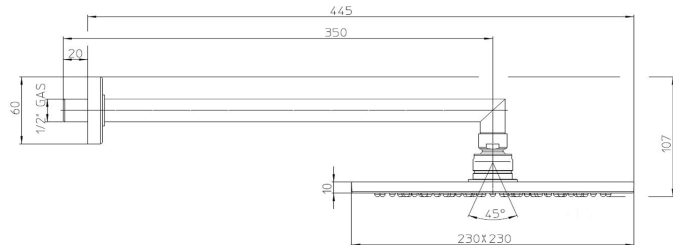

Codice - Code:

H70597H
COSMO 230x230 SHOWER HEAD
WITH SHOWER ARM

Descrizione - Description:

Soffione COSMO 230x230 mm in ottone con braccio doccia orizzontale 350 mm 1/2"MM
 230x230 mm COSMO brass shower head with horizontal shower arm 350 mm 1/2"MM
 COSMO Kopfbrause 230x230 mm aus Messing mit horizontalem 350 mm 1/2" a.G./ a.G. Duscharm
 Pomme de douche COSMO 230x230 mm en laiton avec bras mural 350 mm 1/2"MM horizontal
 Rociador COSMO 230x230 mm en latón con brazo mural 350 mm 1/2"MM horizontal
 Душевая лейка COSMO 230x230 мм из латуни с держателем 350 мм 1/2"MM горизонтальным

Tecnologia - Technology:

Immagine Prodotto - Product Image

Disegni - Drawings

Grafico di portata - Flow rate diagram

	rain
0	0,0
0,5	7,8
1	10,1
1,5	11,4
2	11,8
2,5	12,1
3	12,3
3,5	12,4
4	12,4
4,5	12,3
5	12,3
pressione bar	portata L/min

Caratteristiche idrauliche - Hydraulic features

	Pressione Pressure	Portata Flow rate
min	1 bar	10 L/min
max	5 bar	12 L/min
Portata minima consigliata per buon funzionamento Recommended minimum flow-rate for optimal performance		7 L/min