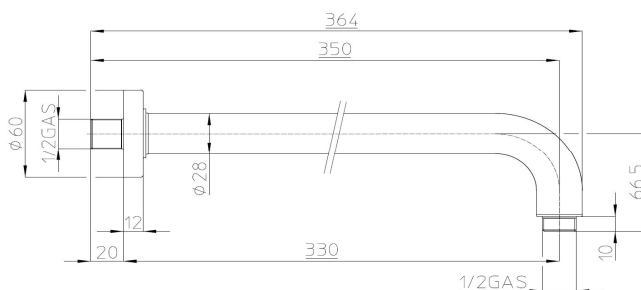

**Codice - Code:**
**H71000H**  
 SHOWER ARM 350mm

**Descrizione - Description:**

Braccio doccia orizzontale in ottone Ø28mm - 350 mm - 1/2"MM

Ø28mm - 350 mm - 1/2"MM brass horizontal shower arm

Horizontalem Ø28mm - 350 mm - 1/2" a.G./a.G. Duscharm aus Messing

Bras mural horizontal en laiton Ø28mm - 350 mm - 1/2"MM

**Tecnologia - Technology:**

Brazo mural en latón Ø28mm - 350 mm - 1/2"MM

держателем из латуни Ø28mm - 350 mm - 1/2"MM горизонтальным

**Immagine Prodotto - Product Image**

**Disegni - Drawings**

**Grafico di portata - Flow rate diagram**
**Caratteristiche idrauliche - Hydraulic features**

	Pressione Pressure	Portata Flow rate
min	1 bar	L/min
max	5 bar	L/min
Portata minima consigliata per buon funzionamento Recommended minimum flow-rate for optimal performance		L/min

**Braccio H71000H:** Ottone  
**Rosone:** Ottone

**Shower arm H71000H:** Brass;  
**Wall rosette:** Brass

**Certificazioni - Certifications**

**Conformità' - Conformity**