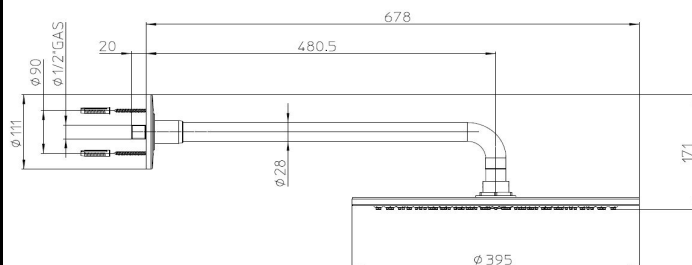

**Codice - Code:**
**H75360J**  
**DREAM-OKI Ø400 mm SHOWER**  
**HEAD WITH SHOWER ARM**
**Descrizione - Description:**

Soffione Dream-Okì Ø400 mm in ottone con braccio doccia orizzontale 500 mm 1/2"MM

Ø400 mm Dream-Okì brass shower head with 500 mm horizontal shower arm 1/2"MM

Dream-Okì Kopfbrause Ø400 mm aus Messing mit horizontalem 500 mm 1/2" a.G./a.G. Duscharm

Pomme de douche Dream-Okì Ø400 mm en laiton avec bras mural 500 mm 1/2"MM horizontal

Rociador Dream-Okì Ø400 mm en en latón con brazo mural 500 mm 1/2"MM horizontal

Душевая лейка Dream-Okì Ø400 mm из латуни с держателем 500 mm 1/2"MM горизонтальным

**Tecnologia - Technology:**

**Immagine Prodotto - Product Image**

**Disegni - Drawings**

**Grafico di portata - Flow rate diagram**
**Caratteristiche idrauliche - Hydraulic features**

	Pressione Pressure	Portata Flow rate	Solo per miscelatori termostatici Only for thermostatic mixers	
min	1 bar	L/min	Blocco di sicurezza Safety lock	--
max	5 bar	L/min	Temperatura acqua fredda Cold water temperature	--
Portata minima consigliata per buon funzionamento Recommended minimum flow-rate for optimal performance		L/min	Temperatura acqua calda Hot water temperature	--