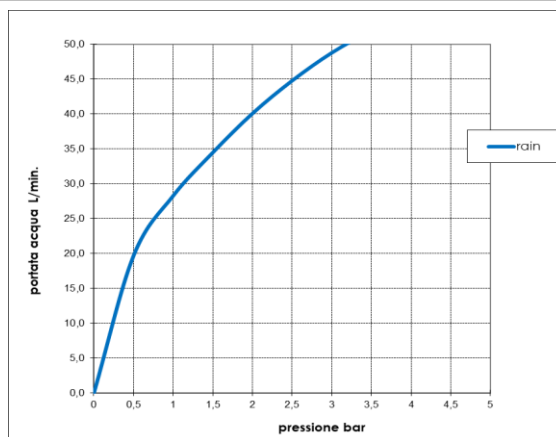

Immagine Prodotto - Product Image

Disegni - Drawings

Grafico di portata - Flow rate diagram

	rain
0	0,0
0,5	19,7
1	28,3
1,5	34,5
2	40,1
2,5	44,8
3	48,8
3,5	52,0
4	54,9
4,5	57,7
5	60,5
pressione bar	portata L/min

Caratteristiche idrauliche - Hydraulic features

	Pressione Pressure	Portata Flow rate
min	1 bar	28,3 L/min
max	5 bar	60,5 L/min
Portata minima consigliata per buon funzionamento Recommended minimum flow-rate for optimal performance		16 L/min