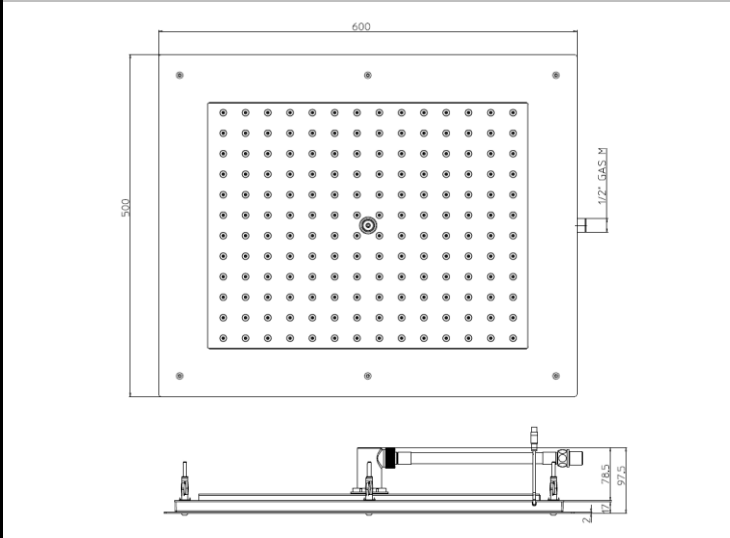

Tecnologia - Technology:

FRAME/1 SINGLE FUNCTION Kopfbrause mit LED RGB Lichtung - Außenabmessungen 600 x 500 mm, Regenstrahl - Niederspannungstrafo, Fernbedienung für Farbtherapie und Versorgungsschlauch - Montage an der Zwischendecke

Rociador FRAME/1 SINGLE FUNCTION con luces LED RGB - chorro lluvia - exterior 600 x 500 mm - transformador de seguridad, telemando para cromoterapia, tubo flexible de alimentación de agua - Instalación falso techo

Immagine Prodotto - Product Image

Disegni - Drawings

Grafico di portata - Flow rate diagram

	rain
0	0,0
0,5	19,7
1	28,3
1,5	34,5
2	40,1
2,5	44,8
3	48,8
3,5	52,0
4	54,9
4,5	57,7
5	60,5
pressione bar	portata L/min

Caratteristiche idrauliche - Hydraulic features

	Pressione Pressure	Portata Flow rate
min	1 bar	28,3 L/min
max	5 bar	60,5 L/min
Portata minima consigliata per buon funzionamento Recommended minimum flow-rate for optimal performance		16 L/min