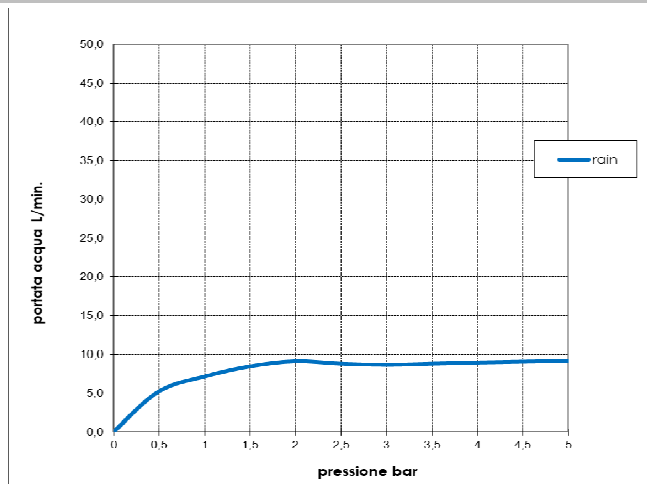

Codice - Code:

I00328
OVO-GOM/2 shower head

Descrizione - Description:

Soffione Ovo-Gom/2 autopulente con snodo 1/2" F
 Ovo-Gom/2 shower head with 1/2" F swivel ball - Easy-Clean
 Kopfbrause Ovo-Gom/2 1/2" F mit selbstreinigendem Regenstrahl
 Douche de tête Ovo-Gom/2 jet pluie autonettoyant 1/2" F
 Rociador Ovo-Gom/2 difusor lluvia autolimpiante 1/2" H
 Душевая лейка Ovo-Gom/2 самоочищающаяся на шарнире 1/2" F

Tecnologia - Technology:

Immagine Prodotto - Product Image

Disegni - Drawings

Grafico di portata - Flow rate diagram

	rain
0	0,0
0,5	5,2
1	7,1
1,5	8,5
2	9,1
2,5	8,8
3	8,7
3,5	8,8
4	9,0
4,5	9,1
5	9,2
pressione bar	portata L/min

Caratteristiche idrauliche - Hydraulic features

	Pressione Pressure	Portata Flow rate
min	1 bar	7 L/min
max	5 bar	9 L/min
Portata minima consigliata per buon funzionamento Recommended minimum flow-rate for optimal performance		5 L/min