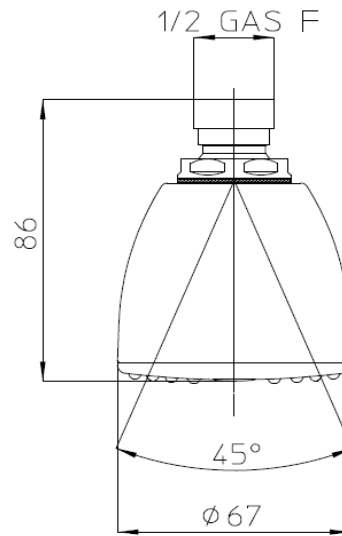

Codice - Code:

I00328
OVO-GOM/2 shower head

Descrizione - Description:

Soffione Ovo-Gom/2 autopulente con snodo 1/2" F
 Ovo-Gom/2 shower head with 1/2" F swivel ball - Easy-Clean
 Kopfbrause Ovo-Gom/2 1/2" F mit selbstreinigendem Regenstrahl
 Douche de tête Ovo-Gom/2 jet pluie autonettoyant 1/2" F
 Rociador Ovo-Gom/2 difusor lluvia autolimpiante 1/2" H
 Душевая лейка Ovo-Gom/2 самоочищающаяся на шарнире 1/2" F

Tecnologia - Technology:

Immagine Prodotto - Product Image

Disegni - Drawings

Grafico di portata - Flow rate diagram

	rain
0	0,0
0,5	5,2
1	7,1
1,5	8,5
2	9,1
2,5	8,8
3	8,7
3,5	8,8
4	9,0
4,5	9,1
5	9,2
pressione bar	portata L/min

Caratteristiche idrauliche - Hydraulic features

	Pressione Pressure	Portata Flow rate
min	1 bar	7 L/min
max	5 bar	9 L/min
Portata minima consigliata per buon funzionamento Recommended minimum flow-rate for optimal performance		5 L/min