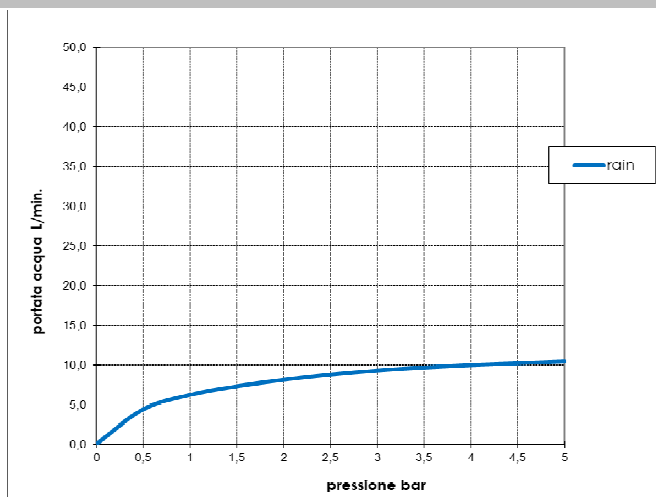

Immagine Prodotto - Product Image

Disegni - Drawings

Grafico di portata - Flow rate diagram

	rain
0	0,0
0,5	4,4
1	6,2
1,5	7,3
2	8,1
2,5	8,8
3	9,3
3,5	9,7
4	10,0
4,5	10,2
5	10,4
pressione bar	portata L/min

Caratteristiche idrauliche - Hydraulic features

	Pressione Pressure	Portata Flow rate
min	1 bar	4,5 L/min
max	5 bar	10,5 L/min
Portata minima consigliata per buon funzionamento Recommended minimum flow-rate for optimal performance		5 L/min