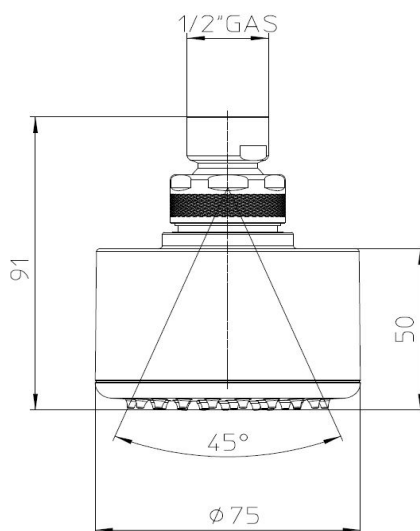

Codice - Code:

I00352
CYLINDRICO/1 Ø75 shower heads

Descrizione - Description:

Soffione CYLINDRICO/1 Ø75
CYLINDRICO/1 Ø75 shower head
Kopfbrausen CYLINDRICO/1 Ø75

Tecnologia - Technology:

Pomme de douche CYLINDRICO/1 Ø75
Rociadore CYLINDRICO/1 Ø75
Душевые лейки CYLINDRICO/1 Ø75

Immagine Prodotto - Product Image

Disegni - Drawings

Grafico di portata - Flow rate diagram

	rain
0	0,0
0,5	4,4
1	6,2
1,5	7,3
2	8,1
2,5	8,8
3	9,3
3,5	9,7
4	10,0
4,5	10,2
5	10,4
pressione bar	portata L/min

Caratteristiche idrauliche - Hydraulic features

	Pressione Pressure	Portata Flow rate
min	1 bar	4,5 L/min
max	5 bar	10,5 L/min
Portata minima consigliata per buon funzionamento Recommended minimum flow-rate for optimal performance		5 L/min