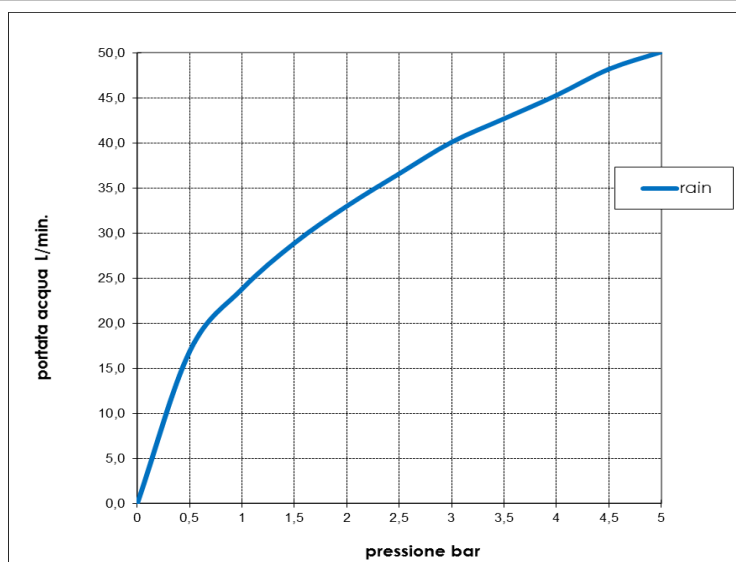

**Codice - Code:**

**I00412**

Elios Ø250 showerhead

**Descrizione - Description:**

Soffione Elios Ø250 con snodo 1/2" F

*Elios Ø250 shower head with 1/2" F swivel ball*

*Kopfbrausen Elios Ø250 mit drehbarem Kugelgelenk 1/2" IG*

*Pomme de douche Elios Ø250 avec raccord à bille pivotante 1/2" F*

*Rociador Elios Ø250 con conexión de bola direccional de 1/2" F*

*душевая головка Elios Ø250 с направленным шаровым соединением 1/2" F*

**Tecnologia - Technology:**

**Immagine Prodotto - Product Image**

**Disegni - Drawings**

**Grafico di portata - Flow rate diagram**

	rain
0	0,0
0,5	16,9
1	23,8
1,5	28,9
2	33,0
2,5	36,6
3	40,1
3,5	42,7
4	45,3
4,5	48,2
5	50,1
pressione <b>bar</b>	portata <b>L/min</b>

**Caratteristiche idrauliche - Hydraulic features**

	Pressione Pressure	Portata Flow rate	Solo per miscelatori termostatici Only for thermostatic mixers	
min	1 bar	<b>23,8 L/min</b>	Blocco di sicurezza Safety lock	--
max	5 bar	<b>50,1 L/min</b>	Temperatura acqua fredda Cold water temperature	--
Portata minima consigliata per buon funzionamento Recommended minimum flow-rate for optimal performance		<b>10 L/min</b>	Temperatura acqua calda Hot water temperature	--