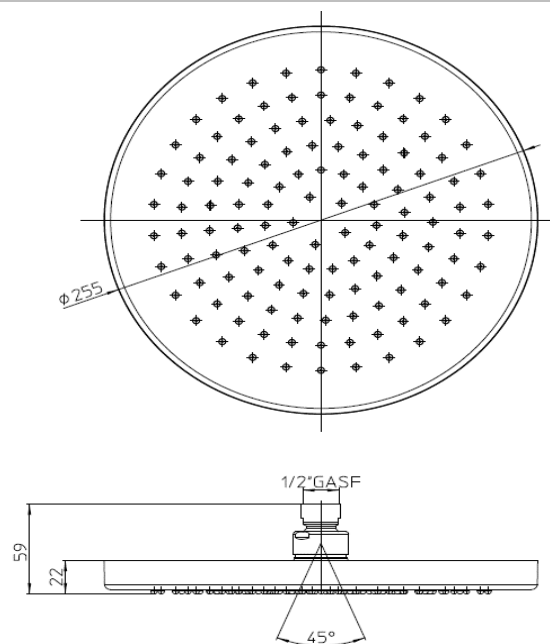

**Codice - Code:**

**I00412**

Elios Ø250 showerhead

**Descrizione - Description:**

Soffione Elios Ø250 con snodo 1/2" F

*Elios Ø250 shower head with 1/2" F swivel ball*

*Kopfbrausen Elios Ø250 mit drehbarem Kugelgelenk 1/2" IG*

*Pomme de douche Elios Ø250 avec raccord à bille pivotante 1/2" F*

*Rociador Elios Ø250 con conexión de bola direccional de 1/2" F*

*душевая головка Elios Ø250 с направленным шаровым соединением 1/2" F*

**Tecnologia - Technology:**

**Immagine Prodotto - Product Image**

**Disegni - Drawings**

**Grafico di portata - Flow rate diagram**

	rain
0	0,0
0,5	16,9
1	23,8
1,5	28,9
2	33,0
2,5	36,6
3	40,1
3,5	42,7
4	45,3
4,5	48,2
5	50,1
pressione <b>bar</b>	portata <b>L/min</b>