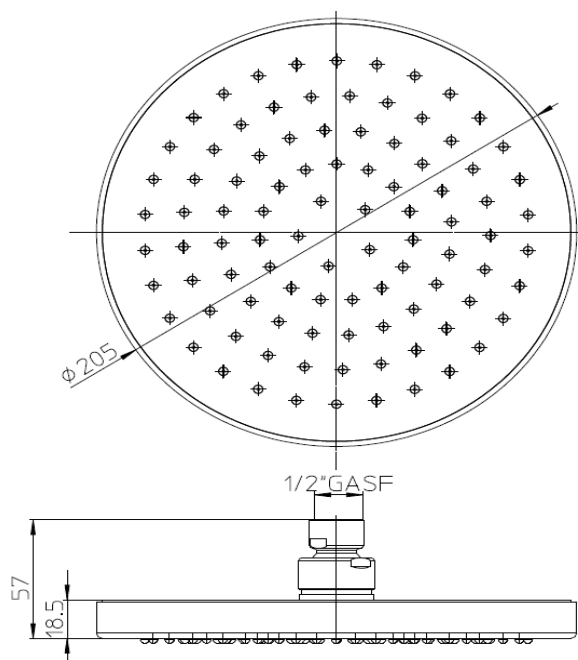

Codice - Code:

I00417

Elios Ø200 showerhead

Descrizione - Description:

Soffione Elios Ø200 con snodo 1/2" F

Elios Ø200 shower head with 1/2" F swivel ball

Kopfbrausen Elios Ø200 mit drehbarem Kugelgelenk 1/2" IG

Pomme de douche Elios Ø200 avec raccord à bille pivotante 1/2" F

Rociador Elios Ø200 con conexión de bola direccional de 1/2" F

душевая головка Elios Ø200 с направленным шаровым соединением 1/2" F

Tecnologia - Technology:

Immagine Prodotto - Product Image

Disegni - Drawings

Grafico di portata - Flow rate diagram

	rain
0	0
0,5	9,5
1	13,5
1,5	16,5
2	19
2,5	21
3	22,7
3,5	24,3
4	25,7
4,5	27,1
5	28,4
pressione bar	portata L/min

Conformità' - Conformity

Showerhead: EN 1112; Chrome plating: EN 248