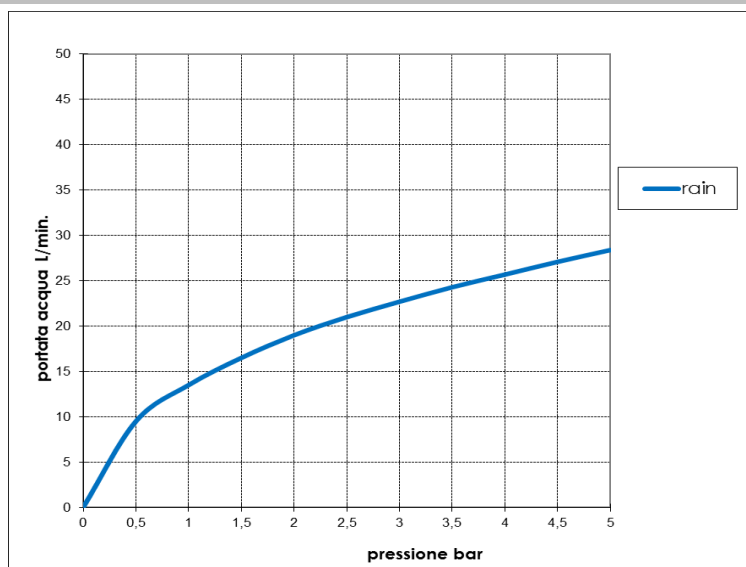

Codice - Code:

I00417

Elios Ø200 showerhead

Descrizione - Description:

Soffione Elios Ø200 con snodo 1/2" F

Elios Ø200 shower head with 1/2" F swivel ball

Kopfbrausen Elios Ø200 mit drehbarem Kugelgelenk 1/2" IG

Pomme de douche Elios Ø200 avec raccord à bille pivotante 1/2" F

Rociador Elios Ø200 con conexión de bola direccional de 1/2" F

душевая головка Elios Ø200 с направленным шаровым соединением 1/2" F

Tecnologia - Technology:

Immagine Prodotto - Product Image

Disegni - Drawings

Grafico di portata - Flow rate diagram

	rain
0	0
0,5	9,5
1	13,5
1,5	16,5
2	19
2,5	21
3	22,7
3,5	24,3
4	25,7
4,5	27,1
5	28,4
pressione bar	portata L/min

Caratteristiche idrauliche - Hydraulic features

	Pressione Pressure	Portata Flow rate	Solo per miscelatori termostatici Only for thermostatic mixers	
min	1 bar	22,7 L/min	Blocco di sicurezza Safety lock	--
max	5 bar	28,4 L/min	Temperatura acqua fredda Cold water temperature	--
Portata minima consigliata per buon funzionamento Recommended minimum flow-rate for optimal performance		9 L/min	Temperatura acqua calda Hot water temperature	--